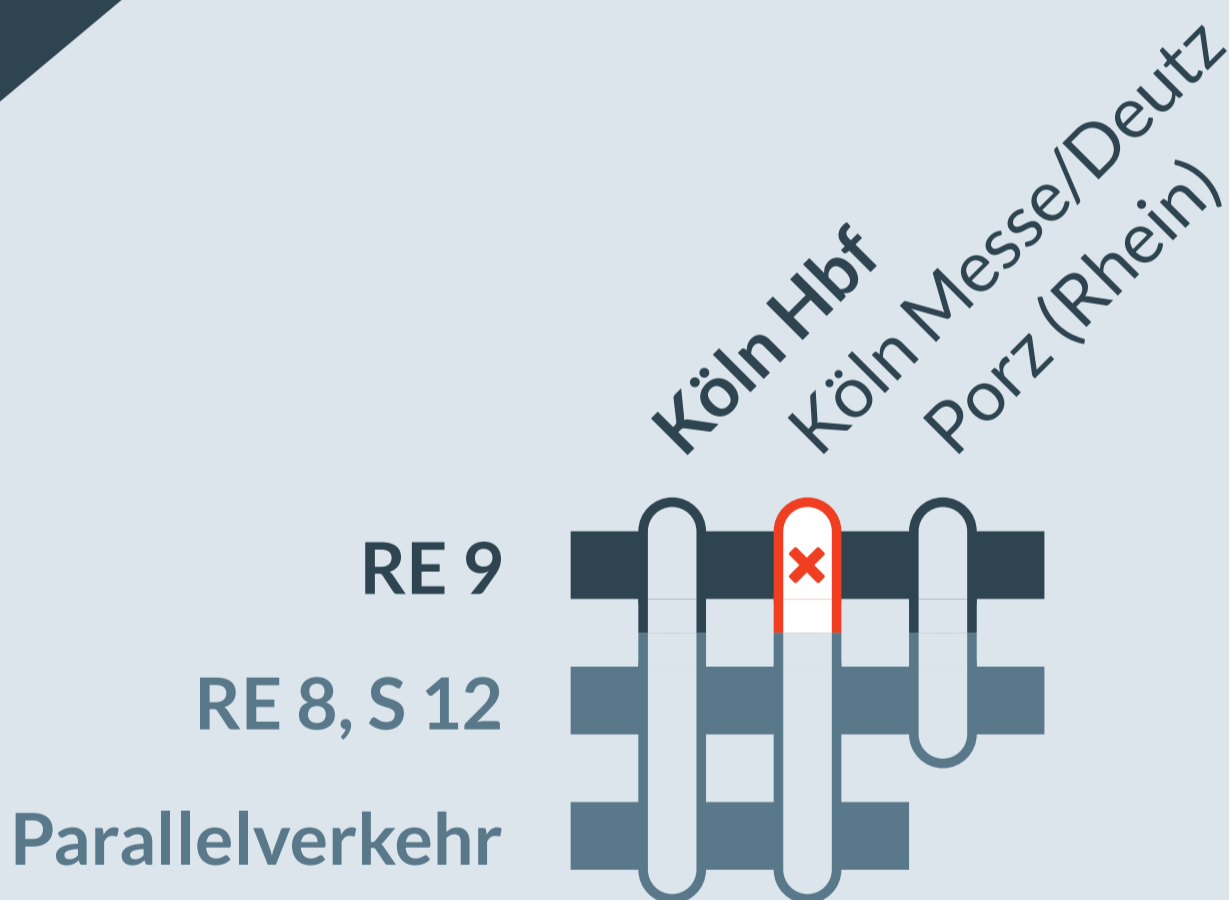

Baustellenbedingte Einschränkung:

RE 9

Aachen Hbf → Siegen

in folgenden Tagen jeweils von **21:00 Uhr** bis **23:30 Uhr**:

- Do, 17.04.2025
- So, 20.04.2025 bis So, 27.04.2025
- Di, 29.04.2025
- Do, 01.05.2025
- So, 04.05.2025 bis Mi, 14.05.2025

Haltausfälle in Fahrtrichtung Siegen in:
Köln Messe/Deutz

 betroffene Linie
 alternative Verbindungen

Finden Sie Ihren
Ersatzverkehr
und Ihre **Reise-**
alternativen: