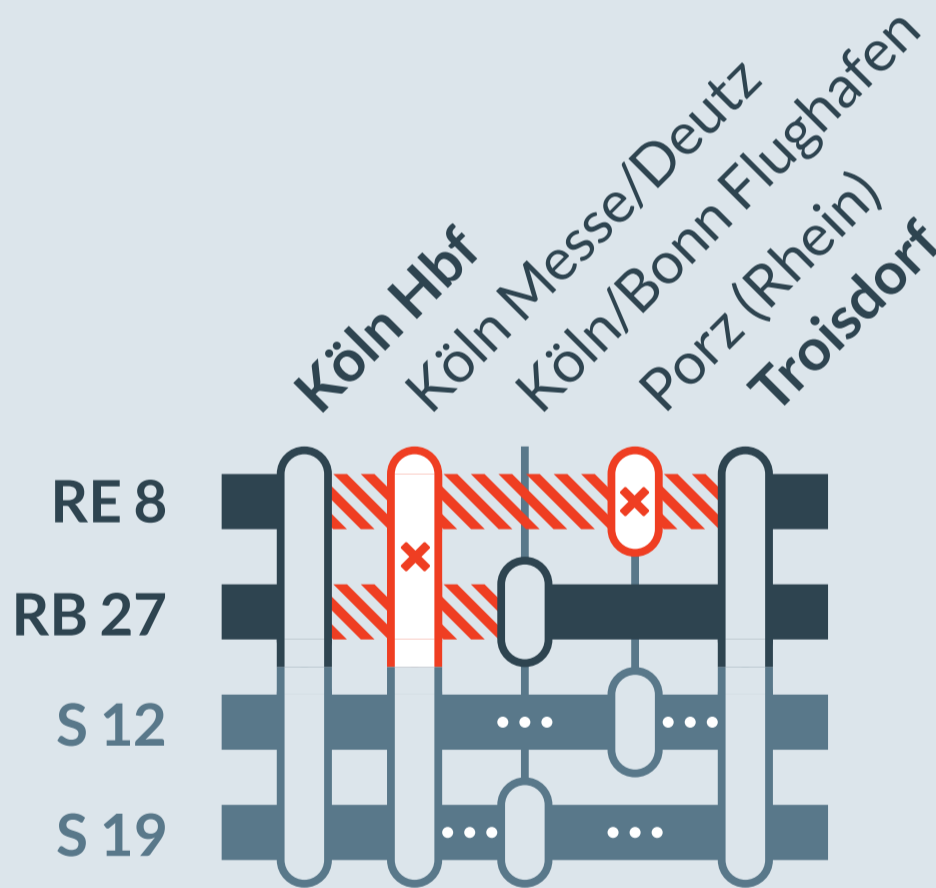

Baustellenbedingte Einschränkung:

RE 8, RB 27

Rommerskirchen ↔ Koblenz Hbf

Mönchengladbach Hbf ↔ Koblenz Hbf

von
Do, 17.04.2025
21:00 Uhr

bis
Fr, 02.05.2025
01:00 Uhr

jeweils von 21:00 Uhr bis 01:00 Uhr

Zugausfälle zwischen:

Köln Hbf und Troisdorf (RE 8)

Köln Hbf und Köln/Bonn Flughafen (RB 27)

Bitte beachten Sie aufgrund weiterer Baumaßnahmen erweiterte Ausfallabschnitte in einzelnen Nächten

- betroffene Linie
- Ausfall auf der Linie
- alternative Verbindungen