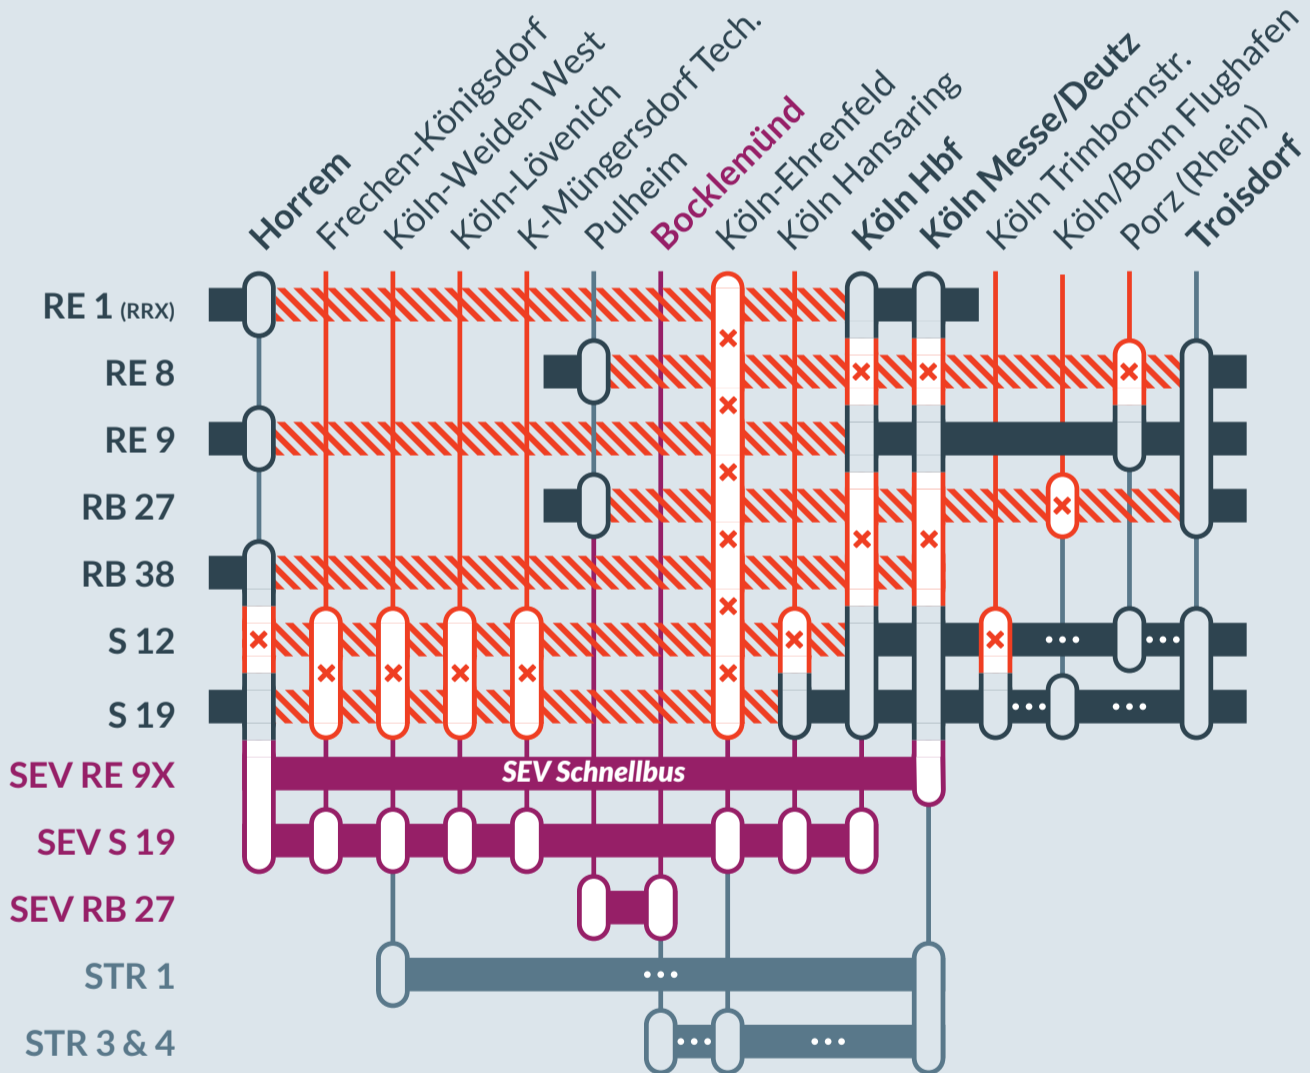

Baustellenbedingte Einschränkung:

RE 1 (RRX) Aachen Hbf ↔ Hamm Hbf
RE 8 / RB 27 Mönchengladbach Hbf ↔ Koblenz Hbf
RE 9 Aachen Hbf ↔ Siegen
RB 38 Bedburg (Erft) ↔ Köln Messe/Deutz
S 12 Horrem ↔ Au (Sieg)
S 19 Düren ↔ Au (Sieg)

von **Fr, 02.05.2025** bis **Mo, 19.05.2025**
21:00 Uhr **05:00 Uhr**

Zugausfälle zwischen:
Horrem und Köln (RE 1(RRX), RE 9, RB 38, S 12, S 19)
Rommerskirchen / Pulheim und Troisdorf (RE 8, RB 27)

Haltausfälle in:
Köln Trimbornstr. (S 12)

- Vom 04.05., 18:00 Uhr, bis zum 05.05., 4:00 Uhr kommt es zu erweiterten Sperrabschnitten bis Düren, Grevenbroich und Bedburg (Erft). SEV RE 9X und SEV RB 27 werden verlängert sowie SEV der Linie RB 38 wird eingerichtet.
- Einzelne Fahrten des SEV RB 27 starten/enden in Rommerskirchen/Köln-Ehrenfeld