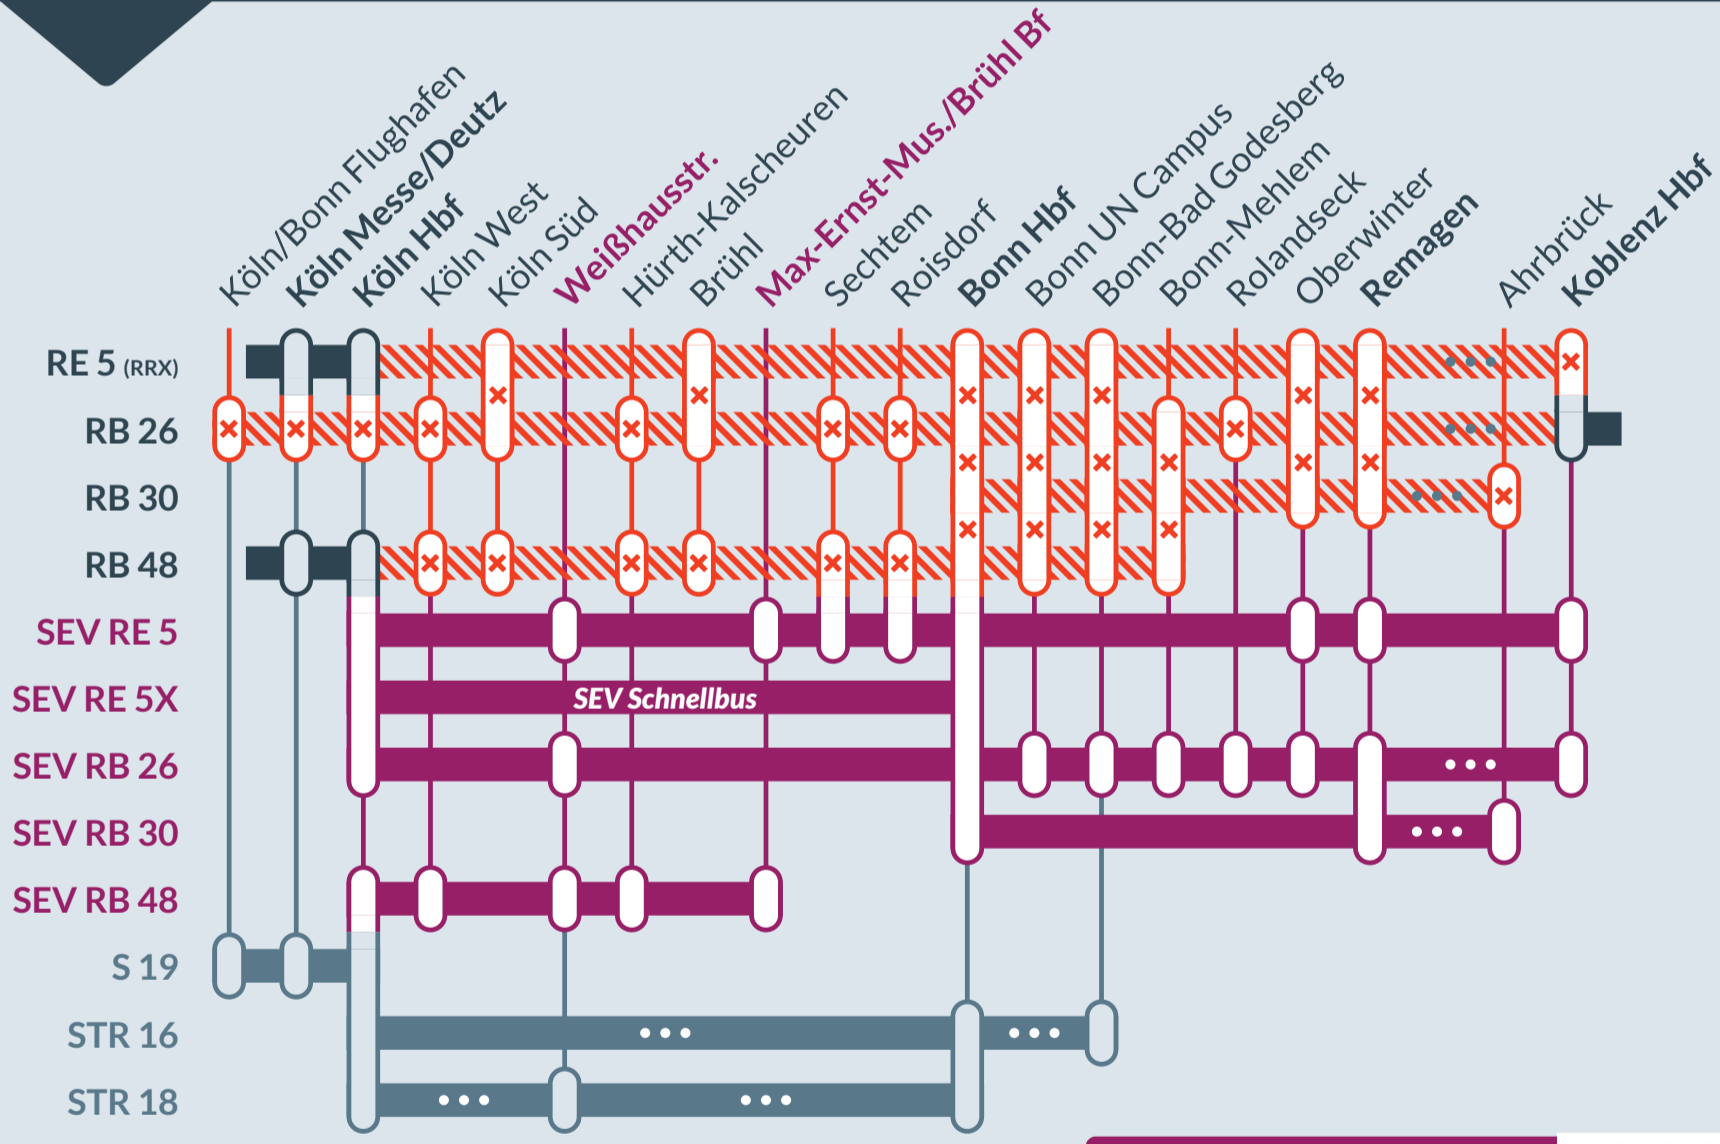

# Baustellenbedingte Einschränkung:

**RE 5 (RRX)** Emmerich ↔ Koblenz Hbf  
**RB 26** Köln/Bonn Flgh. ↔ Mainz Hbf  
**RB 30** Bonn Hbf ↔ Ahrbrück  
**RB 48** W-Oberbarmen ↔ Bonn-Mehlem

von **Fr, 02.05.2025** bis **Mo, 19.05.2025**  
**21:00 Uhr** **05:00 Uhr**

Zugausfälle zwischen:  
**Köln und Koblenz (RE 5 (RRX), RB 26)**  
**Bonn Hbf und Ahrbrück (RB 30)**  
**Köln Hbf und Bonn-Mehlem (RB 48)**

- betroffene Linie
- Ausfall auf der Linie
- Ersatzverkehr mit Bussen (SEV)
- alternative Verbindungen