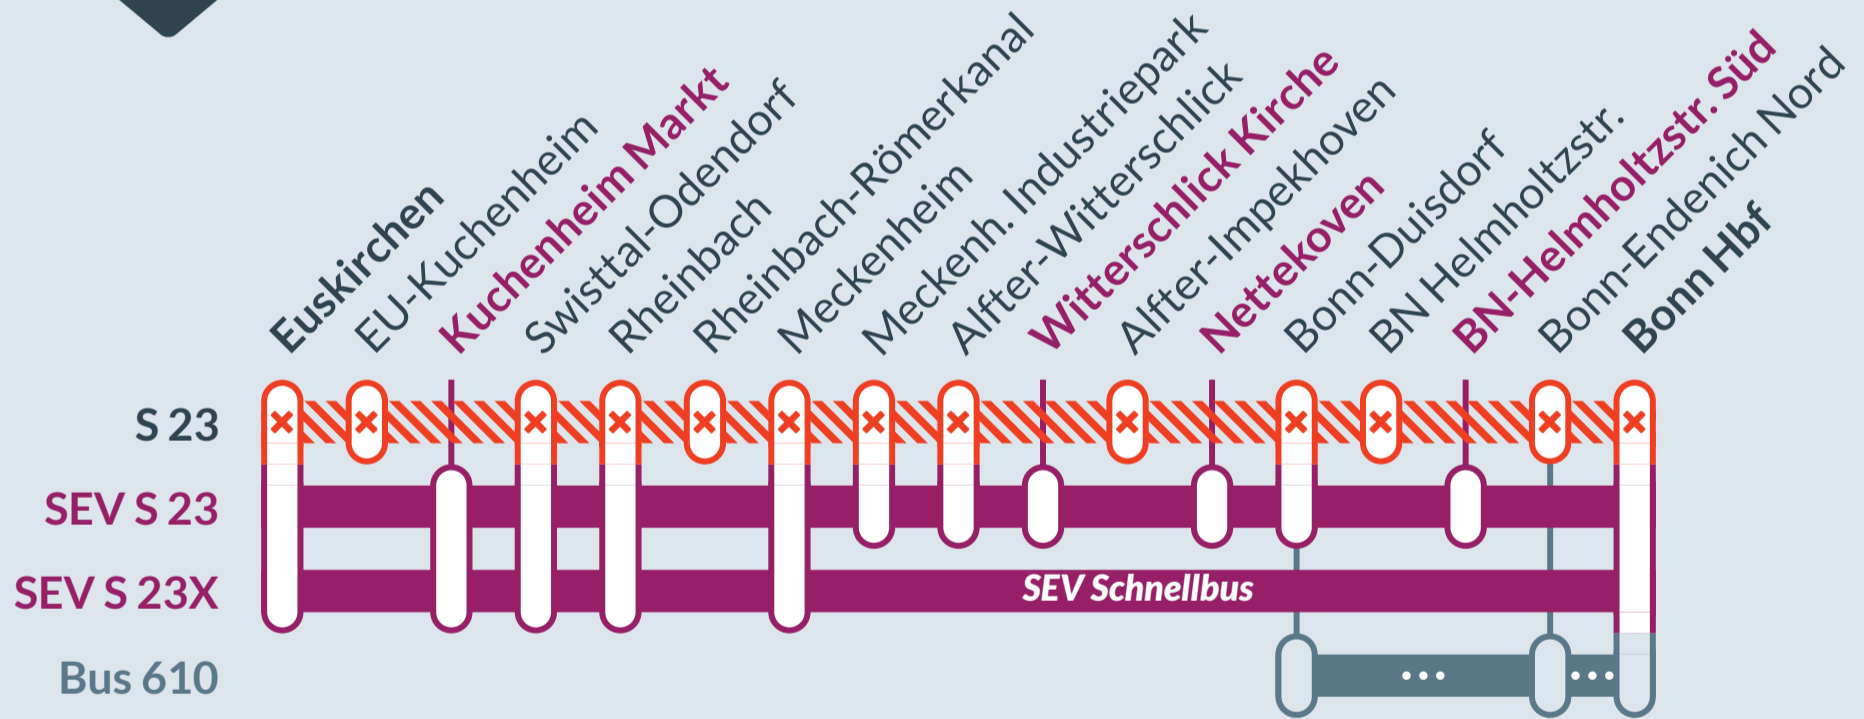

Baustellenbedingte Einschränkung:

S 23

Euskirchen ↔ Bonn Hbf

von
Mo, 05.05.2025
16:00 Uhr

bis
Di, 06.05.2025
05:00 Uhr

Zugausfälle zwischen:
Euskirchen und Bonn Hbf

- Ausfall auf der Linie
- Ersatzverkehr mit Bussen (SEV)
- alternative Verbindungen

Finden Sie Ihren
Ersatzverkehr
und Ihre **Reise-**
alternativen:

☎ 0202 515 62 515
(Ortstarif)

📱 www.zuginfo.nrw

zuginfo.nrw ist ein Serviceangebot für Kunden im Regionalverkehr in Nordrhein-Westfalen.