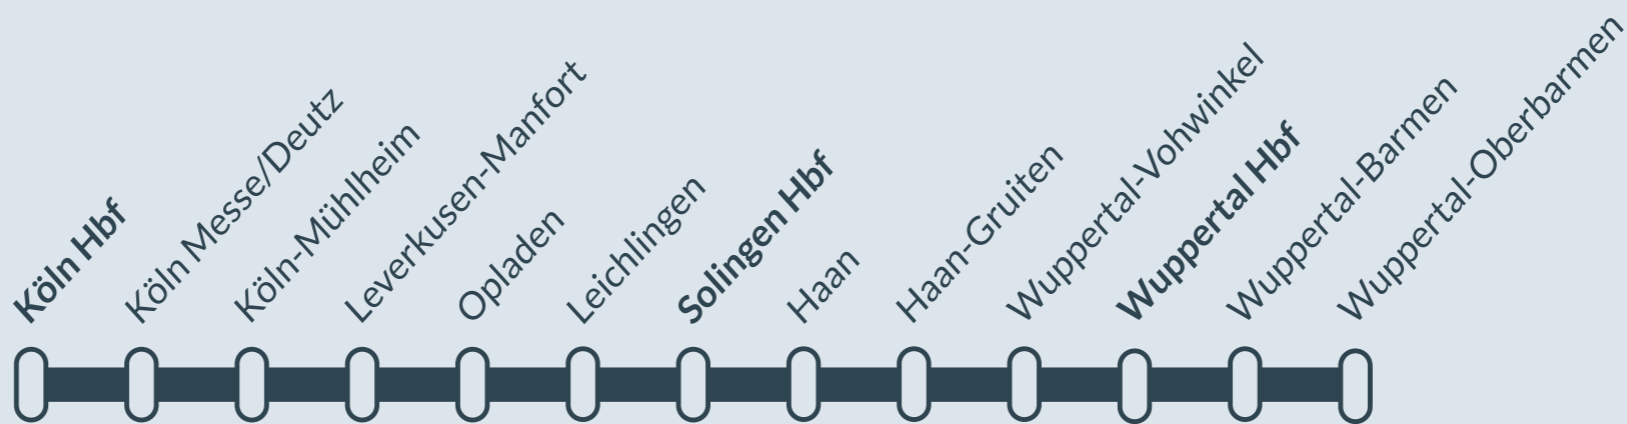

Baustellenbedingte Einschränkung:

RB 48

Köln Hbf ↔ Wuppertal-Oberbarmen

von **Di, 01.04.2025** bis **Mi, 30.04.2025**
jeweils zwischen **21:00 Uhr** und **05:00 Uhr**

Während der nächtlichen Baustellen zwischen **21** und **5 Uhr** führt die DB Bauarbeiten zur Instandhaltung des Schienennetzes durch. Dabei kommt es auf unterschiedlichen Linien und Streckenabschnitten zu **Halt- oder Teilausfällen** und **Umleitungen**. Weitere Änderungen sind kurzfristig möglich. Bitte informieren Sie sich vor Ihrer Abreise in den digitalen Auskunftsmedien.

01.04. & 02.04. & 03.04. & 24.04. & 29.04. & 30.04.
Ausfall Köln Hbf ↔ Solingen Hbf
(Fahrten mit Ankunft in Köln zur Minute 33 und Abfahrt in Köln zur Minute 25)

02.04. & 24.04. & 30.04.
Teilausfall Köln Hbf ↔ Opladen
(Fahrten mit Ankunft in Köln zur Minute 05 und Abfahrt in Köln zur Minute 52)

18.04. Ausfall der gesamten Linie ab 20:30 Uhr

Diese Baumaßnahmen wiederholen sich alle 4 Wochen. Weitere Informationen zu den Auswirkungen in den Folgemonaten finden Sie vor Monatsbeginn auf zuginfo.nrw.