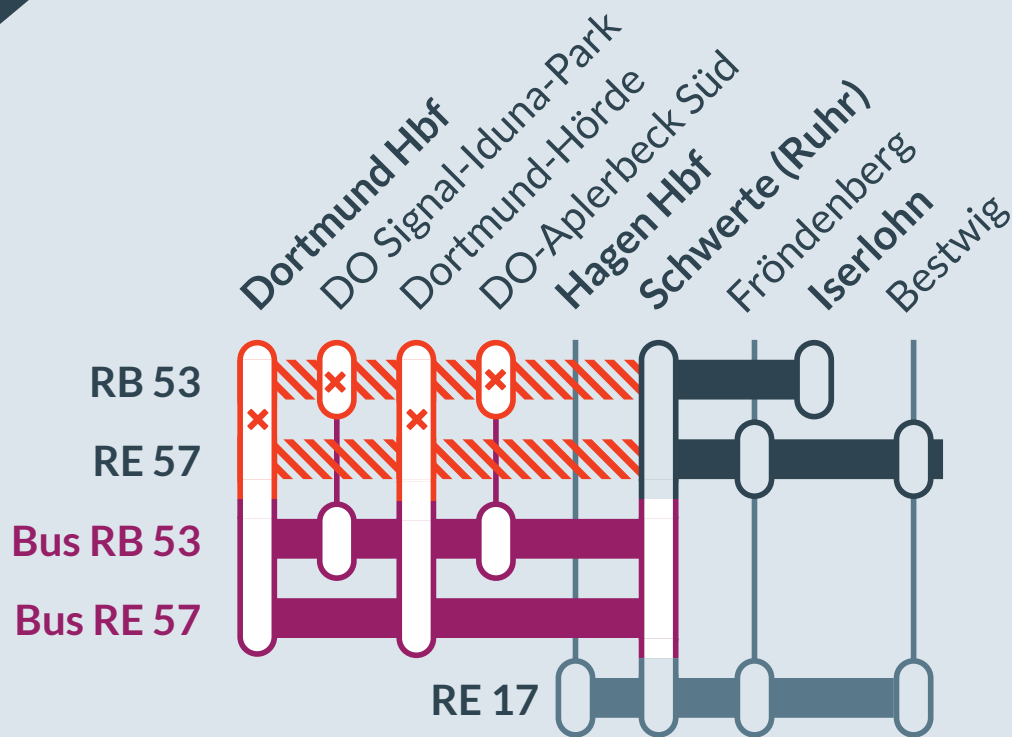

Baustellenbedingte Einschränkung:

RE 57, RB 53

Dortmund Hbf ↔ Warburg / Winterberg (RE 57)
Dortmund Hbf ↔ Iserlohn (RB 53)

von
Fr, 25.04.2025
06:00 Uhr

bis
Fr, 23.05.2025
06:00 Uhr

Hinweis: RE 17 und RE 57: Vom 09.05. bis zum 18.05.25 weitere Bauarbeiten. Bitte separaten Aushang beachten!

Zugausfälle mit Ersatzverkehr (Busse) zwischen:
Dortmund Hbf und Schwerte

Baustellenbedingte Einschränkung:

RE 7, RE 13

Rheine ↔ Krefeld Hbf (RE 7)
Hamm (Westf) Hbf ↔ Venlo (RE 13)

von
Fr, 25.04.2025
05:00 Uhr

bis
Fr, 23.05.2025
06:00 Uhr

Zugausfälle mit Ersatzverkehr (Busse) zwischen:
Hamm (Westf) Hbf und Hagen Hbf

Die Züge der Linie RE 57 beginnen und enden in Schwerte(Ruhr)
Hinweis: RE 17 und RE 57: Vom 09.05. bis zum 18.05.25 weitere Bauarbeiten.
Bitte separaten Aushang beachten!