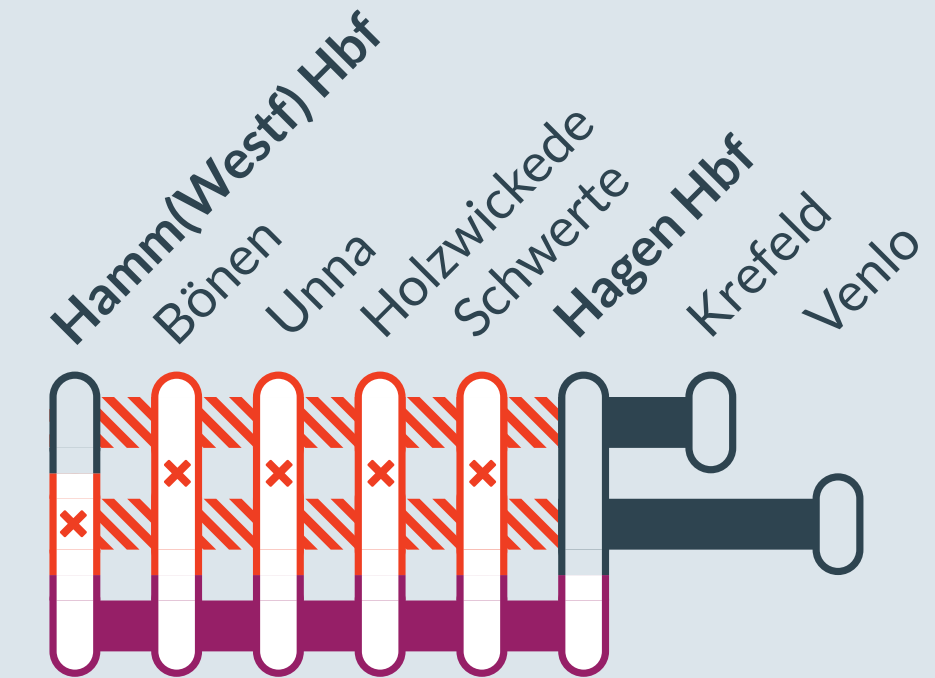

Baustellenbedingte Einschränkung:

RE 57, RB 53

Dortmund Hbf ↔ Warburg / Winterberg (RE 57)
Dortmund Hbf ↔ Iserlohn (RB 53)

von
Fr, 25.04.2025
06:00 Uhr

bis
Fr, 23.05.2025
06:00 Uhr

Hinweis: RE 17 und RE 57: Vom 09.05. bis zum 18.05.25 weitere Bauarbeiten. Bitte separaten Aushang beachten!

Zugausfälle mit Ersatzverkehr (Busse) zwischen:
Dortmund Hbf und Schwerte

Baustellenbedingte Einschränkung:

RE 7, RE 13

Rheine ↔ Krefeld Hbf (RE 7)
Hamm (Westf) Hbf ↔ Venlo (RE 13)

von
Fr, 25.04.2025
05:00 Uhr

bis
Fr, 23.05.2025
06:00 Uhr

Zugausfälle mit Ersatzverkehr (Busse) zwischen:
Hamm (Westf) Hbf und Hagen Hbf

Die Züge der Linie RE 57 beginnen und enden in Schwerte(Ruhr)
Hinweis: RE 17 und RE 57: Vom 09.05. bis zum 18.05.25 weitere Bauarbeiten.
Bitte separaten Aushang beachten!