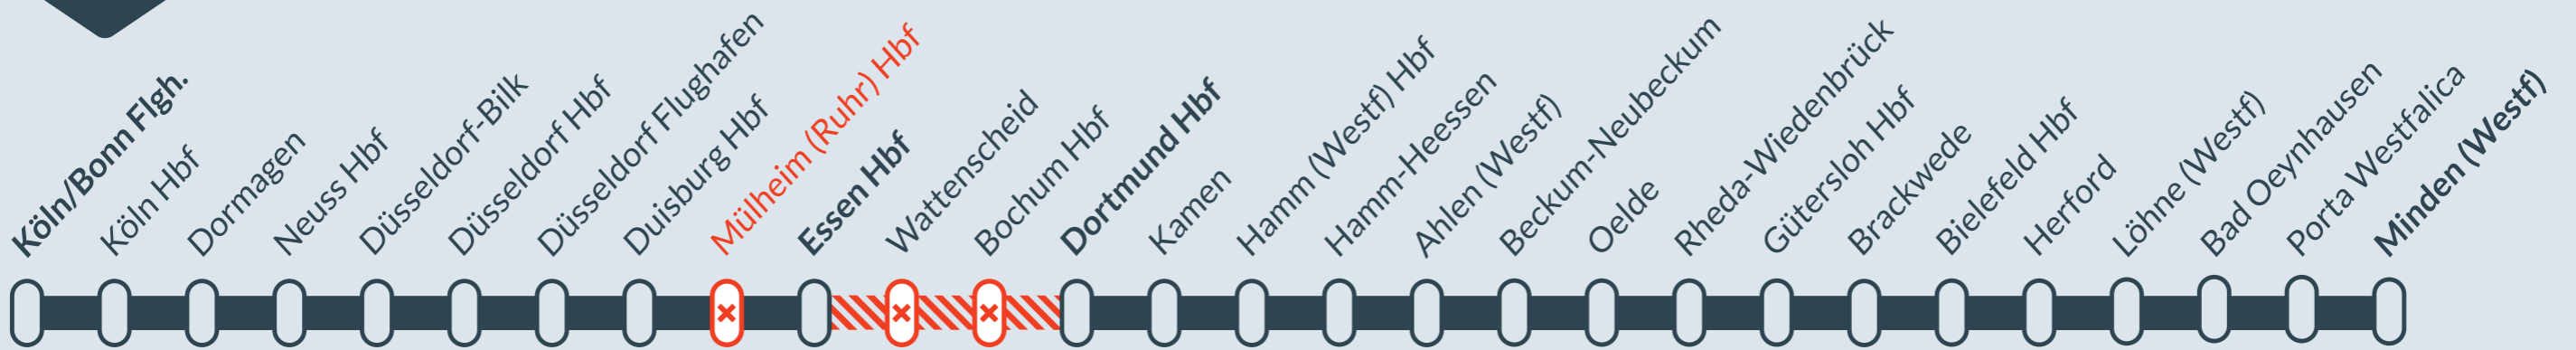

Baustellenbedingte Einschränkung:

RE 6 (RRX)

Köln/Bonn Flgh. ↔ Minden (Westf)

von **Di, 01.04.2025** bis **Mi, 30.04.2025**
jeweils zwischen **21:00 Uhr** und **05:00 Uhr**

Während der nächtlichen Baustellen zwischen **21:00** und **05:00 Uhr** führt die DB Bauarbeiten zur Instandhaltung des Schienennetzes durch. Dabei kommt es auf unterschiedlichen Linien und Streckenabschnitten zu **Halt- oder Teilausfällen und Umleitungen**. Weitere Änderungen sind kurzfristig möglich.

Bitte informieren Sie sich vor Ihrer Abreise in den digitalen Auskunftsmedien.

- 01.04./02.04. Umleitung Düsseldorf Hbf ▶ Köln Hbf
- 02.04./03.04. Umleitung Düsseldorf Hbf ▶ Köln/Bonn Flgh.
- 02.04./03.04. Umleitung Köln/Bonn Flgh. ▶ Düsseldorf Hbf
- 07.04./08.04. Umleitung Düsseldorf Hbf ▶ Neuss Hbf
- 17.04./18.04. Umleitung Duisburg Hbf ▶ Düsseldorf Hbf
- 17.04./18.04. Umleitung Düsseldorf Hbf ▶ Köln/Bonn Flgh.
- 18.04./19.04. Umleitung Köln/Bonn Flgh. ▶ Düsseldorf Hbf
- 24.04./25.04. Umleitung Köln/Bonn Flgh. ◀▶ Düsseldorf Hbf
- 28.04./29.04. Teilausfall Köln/Bonn Flgh. ◀▶ Düsseldorf Hbf
- 28.04./29.04. Teilausfall Köln/Bonn Flgh. ◀▶ Köln Hbf
- 29.04./30.04. Umleitung Köln Hbf ◀▶ Düsseldorf Hbf

- 03.04./04.04. Teilausfall Düsseldorf Hbf ◀▶ Essen Hbf
- 05.04./06.04. Teilausfall Düsseldorf Hbf ◀▶ Essen Hbf
- 07.04./08.04. Teilausfall Düsseldorf Hbf ◀▶ Essen Hbf
- 08.04./09.04. Umleitung Hamm (Westf) Hbf ▶ Dortmund Hbf
- 10.04./11.04. Teilausfall Düsseldorf Hbf ◀▶ Essen Hbf
- 16.04./17.04. Umleitung Düsseldorf Hbf/Duisburg Hbf ◀▶ Neuss Hbf
- 18.04./19.04. Umleitung Düsseldorf Hbf ▶ Neuss Hbf
- 21.04./22.04. Teilausfall Düsseldorf Hbf ◀▶ Essen Hbf
- 22.04./23.04. Teilausfall Düsseldorf Hbf ◀▶ Essen Hbf
- 25.04./26.04. Umleitung Dortmund Hbf ◀▶ Hamm (Westf) Hbf

- 07.04./08.04. Umleitung Bielefeld Hbf ◀▶ Rheda-Wiedenbrück
- 08.04./09.04. Umleitung Löhne (Westf) ▶ Bielefeld Hbf
- 24.04./25.04. Teilausfall Löhne (Westf) ◀▶ Minden (Westf)
- 25.04./26.04. Umleitung Oelde ▶ Ahlen (Westf)
- 25.04./26.04. Umleitung Neubeckum ▶ Rheda-Wiedenbrück
- 26.04./27.04. Umleitung Bielefeld Hbf ◀▶ Löhne (Westf)

Aufgrund weiterer Baumaßnahmen vom 28.02. – 25.04.2025 enden/starten die Züge aus Köln/Bonn Flughafen in Essen Hbf und die Züge aus Minden (Westf) in Dortmund Hbf.

Diese Baumaßnahmen wiederholen sich alle 4 Wochen. Weitere Informationen zu den Auswirkungen in den Folge-monaten finden Sie vor Monatsbeginn auf zuginfo.nrw.

0221 13 999 444
www.zuginfo.nrw