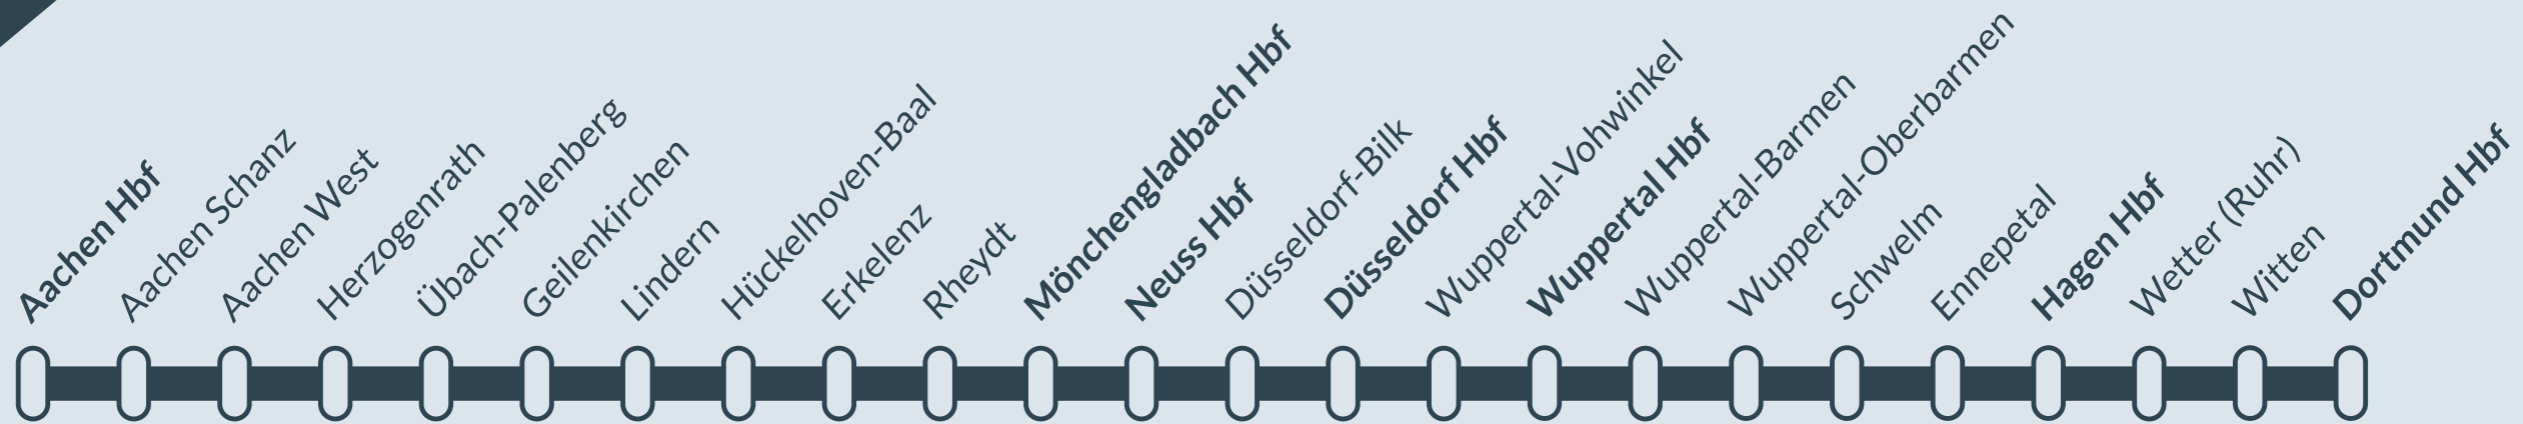

Baustellenbedingte Einschränkung:

RE 4

Aachen Hbf ↔ Dortmund Hbf

von **Di, 01.04.2025** bis **Mi, 30.04.2025**
jeweils zwischen **21:00 Uhr** und **05:00 Uhr**

Während der nächtlichen Baustellen zwischen **21** und **5 Uhr** führt die DB Bauarbeiten zur Instandhaltung des Schienennetzes durch. Dabei kommt es auf unterschiedlichen Linien und Streckenabschnitten zu **Halt- oder Teilausfällen** und **Umleitungen**.

Weitere Änderungen sind kurzfristig möglich. Bitte informieren Sie sich vor Ihrer Abreise in den digitalen Auskunftsmedien.

04.04. Teilausfall Herzogenrath ◀▶ Aachen Hbf
10.04. Teilausfall Lindern ▶ Aachen Hbf
12.04. Teilausfall Mönchengladbach Hbf ◀▶ Aachen Hbf
14.04. Teilausfall Herzogenrath ▶ Aachen Hbf
21.04. Teilausfall Herzogenrath ◀▶ Aachen Hbf
22.04. Teilausfall Mönchengladbach Hbf ◀▶ Aachen Hbf
23.04. Teilausfall Geilenkirchen ◀▶ Mönchengladbach Hbf

02.04. Teilausfall Wuppertal-Oberbarmen ◀▶ Düsseldorf Hbf
02.04. Umleitung Ennepetal ◀▶ Wuppertal-Oberbarmen
04.04. Teilausfall Düsseldorf Hbf ◀▶ Mönchengladbach Hbf
09.04. Teilausfall Wuppertal-Vohwinkel ◀▶ Düsseldorf Hbf
10.04. Teilausfall Düsseldorf Hbf ▶ Düsseldorf Flughafen Terminal
14.04. Teilausfall Wuppertal-Vohwinkel ◀▶ Düsseldorf Hbf
16.04. Umleitung Neuss Hbf ▶ Wuppertal-Vohwinkel
21.04. Teilausfall Düsseldorf Hbf ▶ Düsseldorf Flughafen Terminal
24.04. Teilausfall Düsseldorf Hbf ◀▶ Mönchengladbach Hbf
30.04. Teilausfall Wuppertal-Oberbarmen ◀▶ Düsseldorf Hbf
30.04. Umleitung Ennepetal ◀▶ Wuppertal-Oberbarmen

01.04. Umleitung Wuppertal-Oberbarmen ▶ Hagen Hbf
08.04. Teilausfall Hagen Hbf ◀▶ Wuppertal-Oberbarmen
10.04. Teilausfall Hagen Hbf ◀▶ Wuppertal-Oberbarmen
14.04. Teilausfall Dortmund Hbf ◀▶ Hagen Hbf
17.04. Umleitung Wetter (Ruhr) ▶ Ennepetal
19.04. Umleitung Hagen Hbf ▶ Wuppertal-Oberbarmen
25.04. Umleitung Hagen Hbf ▶ Witten Hbf
29.04. Umleitung Wuppertal-Oberbarmen ▶ Hagen Hbf

Diese Baumaßnahmen wiederholen sich alle 4 Wochen. Weitere Informationen zu den Auswirkungen in den Folgemonaten finden Sie vor Monatsbeginn auf zuginfo.nrw.

0221 13 999 444
www.zuginfo.nrw