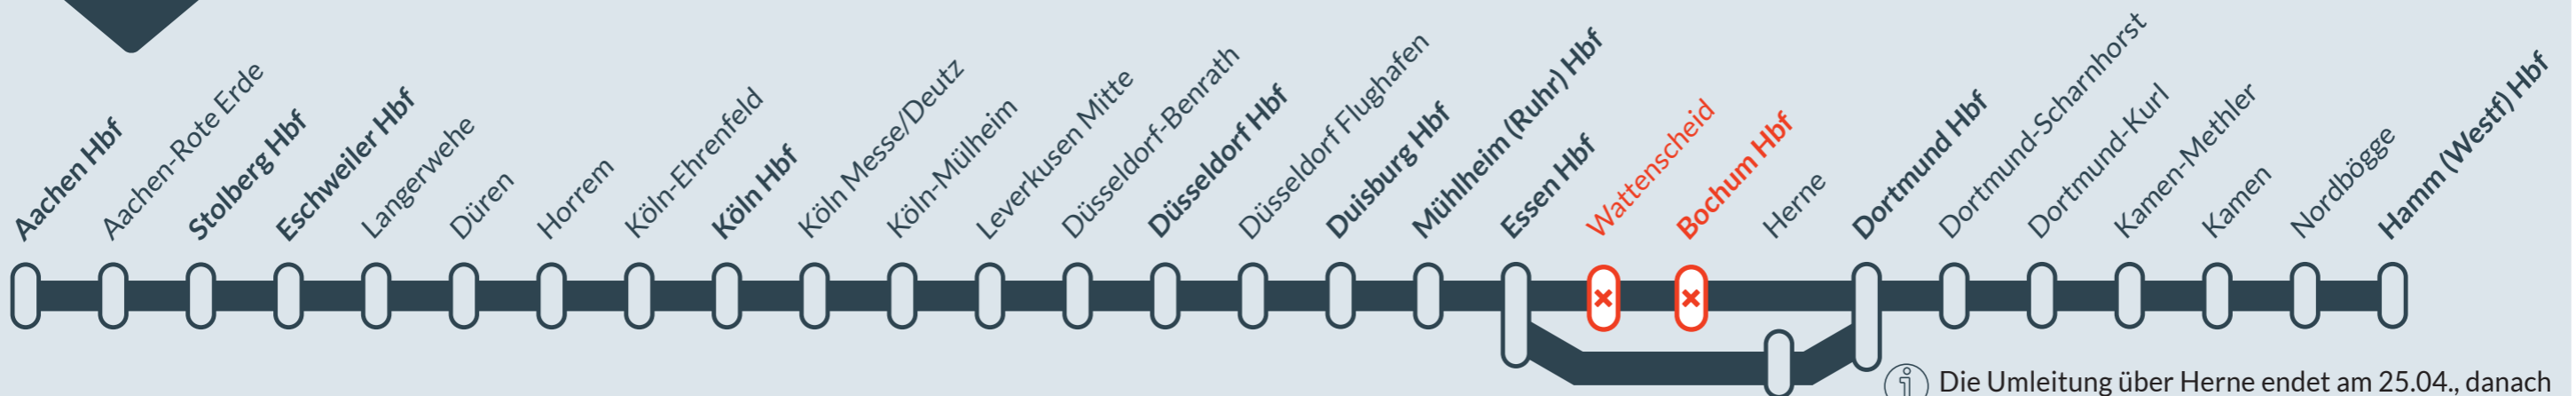

Baustellenbedingte Einschränkung:

RE 1 (RRX)

Aachen Hbf ↔ Hamm (Westf) Hbf

von **Di, 01.04.2025** bis **Mi, 30.04.2025**
jeweils zwischen **21:00 Uhr** und **05:00 Uhr**

Während der nächtlichen Baustellen zwischen **21** und **5 Uhr** führt die DB Bauarbeiten zur Instandhaltung des Schienennetzes durch.

Dabei kommt es auf unterschiedlichen Linien und Streckenabschnitten zu **Halt- oder Teilausfällen** und **Umleitungen**.

Weitere Änderungen sind kurzfristig möglich. Bitte informieren Sie sich vor Ihrer Abreise in den digitalen Auskunftsmedien.

Die Umleitung über Herne endet am 25.04., danach gilt wieder der Regelweg.

02.04. Teilausfall Köln-Mülheim ↔ Horrem
03.04. Umleitung Köln Hbf ▶ Düsseldorf-Benrath
04.04. Teilausfall Köln Hbf ↔ Düren
05.04. Teilausfall Köln Messe/Deutz ↔ Köln/Bonn Flughafen
14.04. Teilausfall Aachen Hbf ↔ Eschweiler Hbf
24.04. Umleitung Köln-Mülheim ↔ Flughafen Köln/Bonn
25.04. Umleitung Düsseldorf Hbf ▶ Köln-Mülheim
28.04. Teilausfall Köln Hbf ↔ Flughafen Köln/Bonn
30.04. Teilausfall Köln-Mülheim ↔ Horrem

03.04. Teilausfall Düsseldorf Hbf ↔ Essen Hbf
04.04. Umleitung Duisburg Hbf ↔ Düsseldorf Hbf
07.04. Teilausfall Düsseldorf Hbf ↔ Essen Hbf
10.04. Teilausfall Düsseldorf Hbf ↔ Essen Hbf
16.04. & 17.04. Umleitung Düsseldorf Hbf ▶ Köln-Mülheim
21.04. Teilausfall Düsseldorf Hbf ↔ Essen Hbf
22.04. Umleitung Düsseldorf Hbf ▶ Herne
23.04. Umleitung Duisburg Hbf ▶ Düsseldorf Hbf

05.04. Umleitung Herne ▶ Duisburg Hbf
07.04. & 08.04. Umleitung Hamm (Westf) Hbf ▶ Dortmund Hbf
17.04. & 18.04. Umleitung Herne ▶ Duisburg Hbf
18.04. Frühere Abfahrtszeiten ab Hamm (Westf) Hbf
20.04. Umleitung Duisburg Hbf ▶ Herne

Diese Baumaßnahmen wiederholen sich alle 4 Wochen. Weitere Informationen zu den Auswirkungen in den Folgemonaten finden Sie vor Monatsbeginn auf zuginfo.nrw.

0221 13 999 444
www.zuginfo.nrw