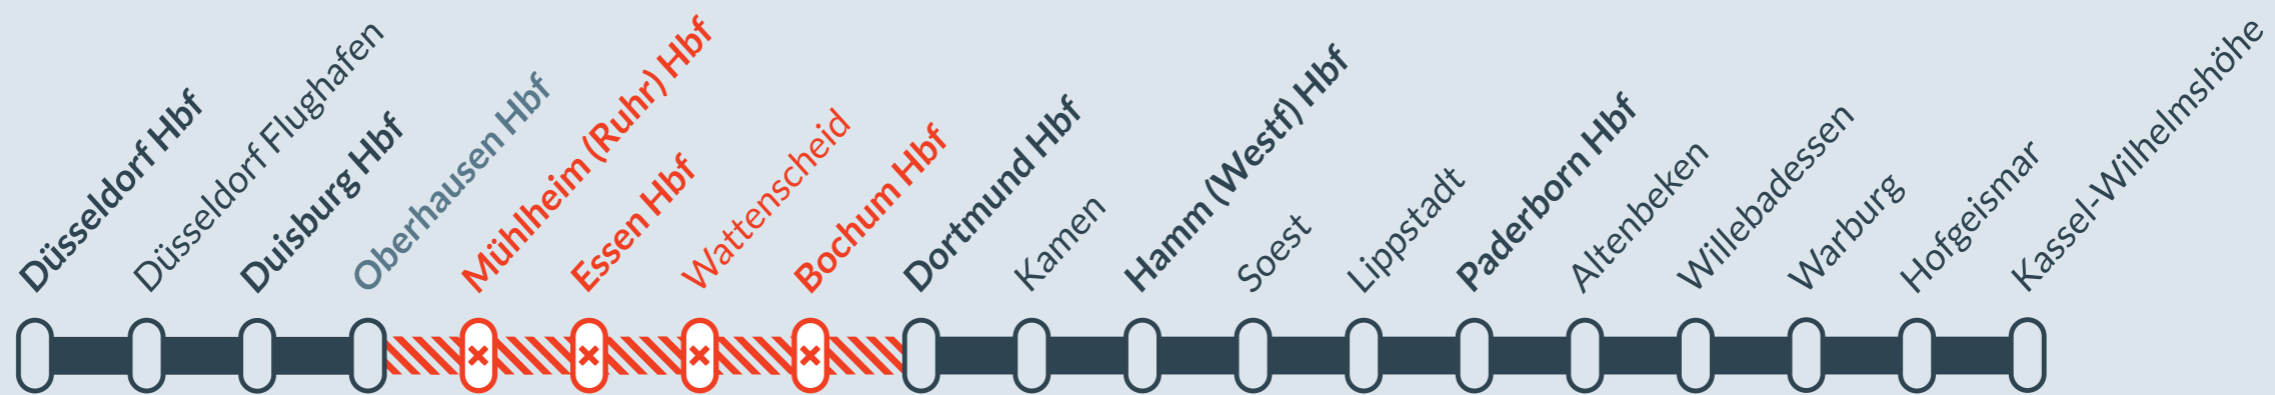

Baustellenbedingte Einschränkung:

RE 11 (RRX)

Düsseldorf Hbf ↔ Kassel-Wilhelmshöhe

von **Di, 01.04.2025** bis **Mi, 30.04.2025**
jeweils zwischen **21:00 Uhr** und **05:00 Uhr**

Während der nächtlichen Baustellen zwischen **21:00** und **05:00 Uhr** führt die DB Bauarbeiten zur Instandhaltung des Schienennetzes durch. Dabei kommt es auf unterschiedlichen Linien und Streckenabschnitten zu **Halt- oder Teilausfällen und Umleitungen**. Weitere Änderungen sind kurzfristig möglich.

Bitte informieren Sie sich vor Ihrer Abreise in den digitalen Auskunftsmedien.

08.04./09.04.	Umleitung Hamm (Westf) Hbf ▶ Dortmund Hbf
08.04./09.04.	Umleitung Dortmund Hbf ▶ Hamm (Westf) Hbf
10.04./11.04.	Teilausfall Hamm (Westf) Hbf ▶ Dortmund Hbf
25.04./26.04.	Umleitung Dortmund Hbf ◀▶ Hamm (Westf) Hbf
26.04./27.04.	Teilausfall Dortmund Hbf ▶ Hamm (Westf) Hbf

Aufgrund weiterer Baumaßnahmen verkehren die Züge der Linie RE11 im Zeitraum **28.02. – 25.04.2025** nur zwischen **Düsseldorf Hbf** und **Oberhausen Hbf** (Ersatzhalt) sowie zwischen **Dortmund Hbf** und **Kassel-Wilhelmshöhe**. Ab dem **25.04.2025** (21 Uhr) verkehren die Züge der Linie RE11 grundsätzlich wieder auf dem regulären Weg.

Diese Baumaßnahmen wiederholen sich alle 4 Wochen. Weitere Informationen zu den Auswirkungen in den Folgemonaten finden Sie vor Monatsbeginn auf zuginfo.nrw.

0221 13 999 444
www.zuginfo.nrw