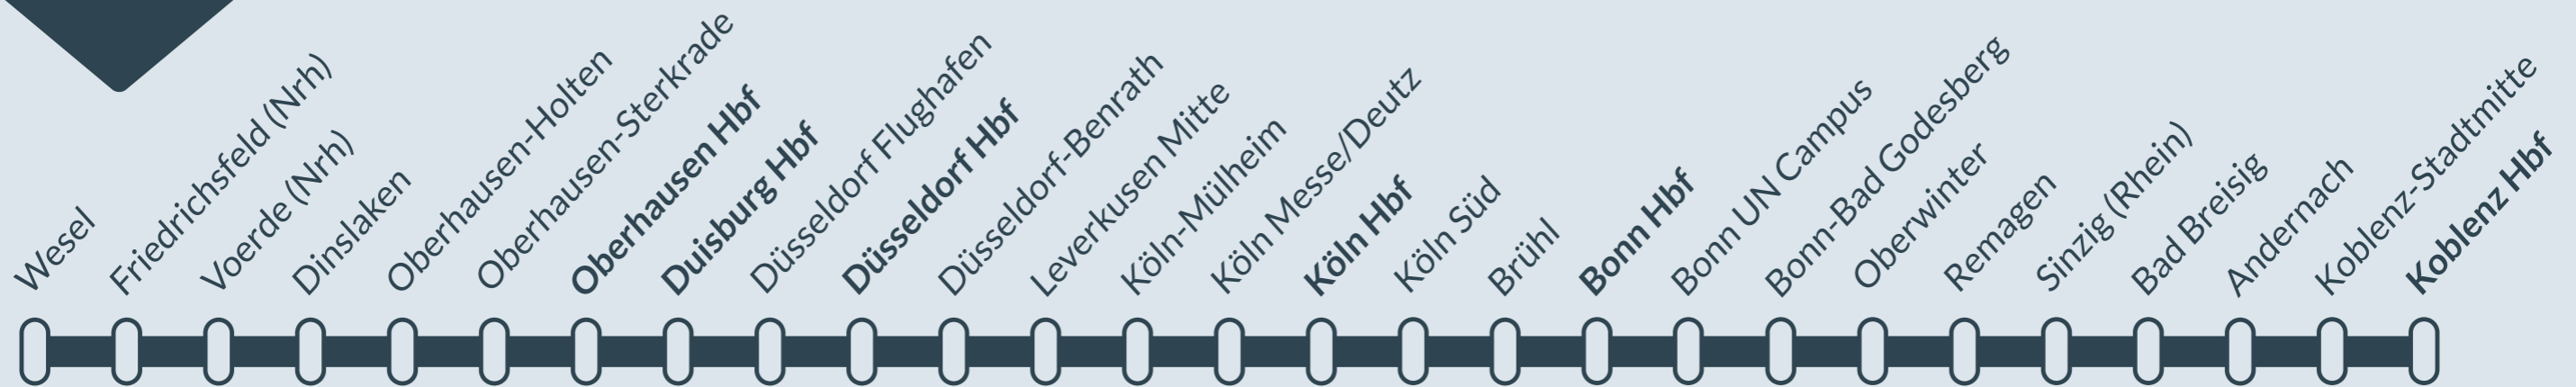

Baustellenbedingte Einschränkung:

RE 5 (RRX) Wesel ↔ Koblenz Hbf

von **Di, 01.04.2025** bis **Mi, 30.04.2025**
jeweils zwischen **21:00 Uhr** und **05:00 Uhr**

Während der nächtlichen Baustellen zwischen **21** und **5 Uhr** führt die DB Bauarbeiten zur Instandhaltung des Schienennetzes durch.

Dabei kommt es auf unterschiedlichen Linien und Streckenabschnitten zu **Halt- oder Teilausfällen** und **Umleitungen**.

Weitere Änderungen sind kurzfristig möglich.
Bitte informieren Sie sich vor Ihrer Abreise in den digitalen Auskunftsmedien.

03.04. Haltausfall Köln-Mülheim und Köln Messe/Deutz
03.04. Teilausfall Friedrichsfeld ◀▶ Duisburg Hbf /Düsseldorf Hbf
04.04. Haltausfall Düsseldorf Flughafen
07.04. Teilausfall Friedrichsfeld (Nrh) ◀▶ Duisburg Hbf/Düsseldorf Hbf
21.04. Haltausfall Duisburg Hbf (in Richtung Köln Hbf) (um 21:39 Uhr)
22.04. Haltausfall Düsseldorf Flughafen (in Richtung Friedrichsfeld (Nrh))
23.04. Haltausfall Düsseldorf Flughafen (in Richtung Koblenz Hbf)
24.04. Teilausfall Düsseldorf Hbf ◀▶ Friedrichsfeld (Nrh)
24.04. Teilausfall Köln Hbf/Köln Süd ◀▶ Friedrichsfeld (Nrh)
26.04. Teilausfall Friedrichsfeld (Nrh) ▶ Duisburg Hbf
26.04. Teilausfall Oberhausen Hbf ▶ Friedrichsfeld (Nrh)

11.04. Teilausfall Köln Messe/Deutz ◀▶ Koblenz Hbf
12.04. Teilausfall Köln Hbf ◀▶ Koblenz Hbf
16.04. Umleitung zwischen Duisburg Hbf ▶ Köln-Mülheim, Ersatzhalt: Opladen
17.04. Umleitung zwischen Düsseldorf Hbf ▶ Köln Messe/Deutz, Ersatzhalt: Opladen
18.04. Umleitung zwischen Düsseldorf Hbf ▶ Köln Süd, Ersatzhalt: Dormagen
21.04. Teilausfall Köln Hbf ▶ Remagen
21.04. Teilausfall Remagen ▶ Köln Messe/Deutz
22.04. Teilausfall Köln Hbf ◀▶ Remagen

02.04. Teilausfall Remagen ◀▶ Koblenz Hbf

Diese Baumaßnahmen wiederholen sich alle 4 Wochen. Weitere Informationen zu den Auswirkungen in den Folgemonaten finden Sie vor Monatsbeginn auf zuginfo.nrw.

0221 13 999 444
www.zuginfo.nrw