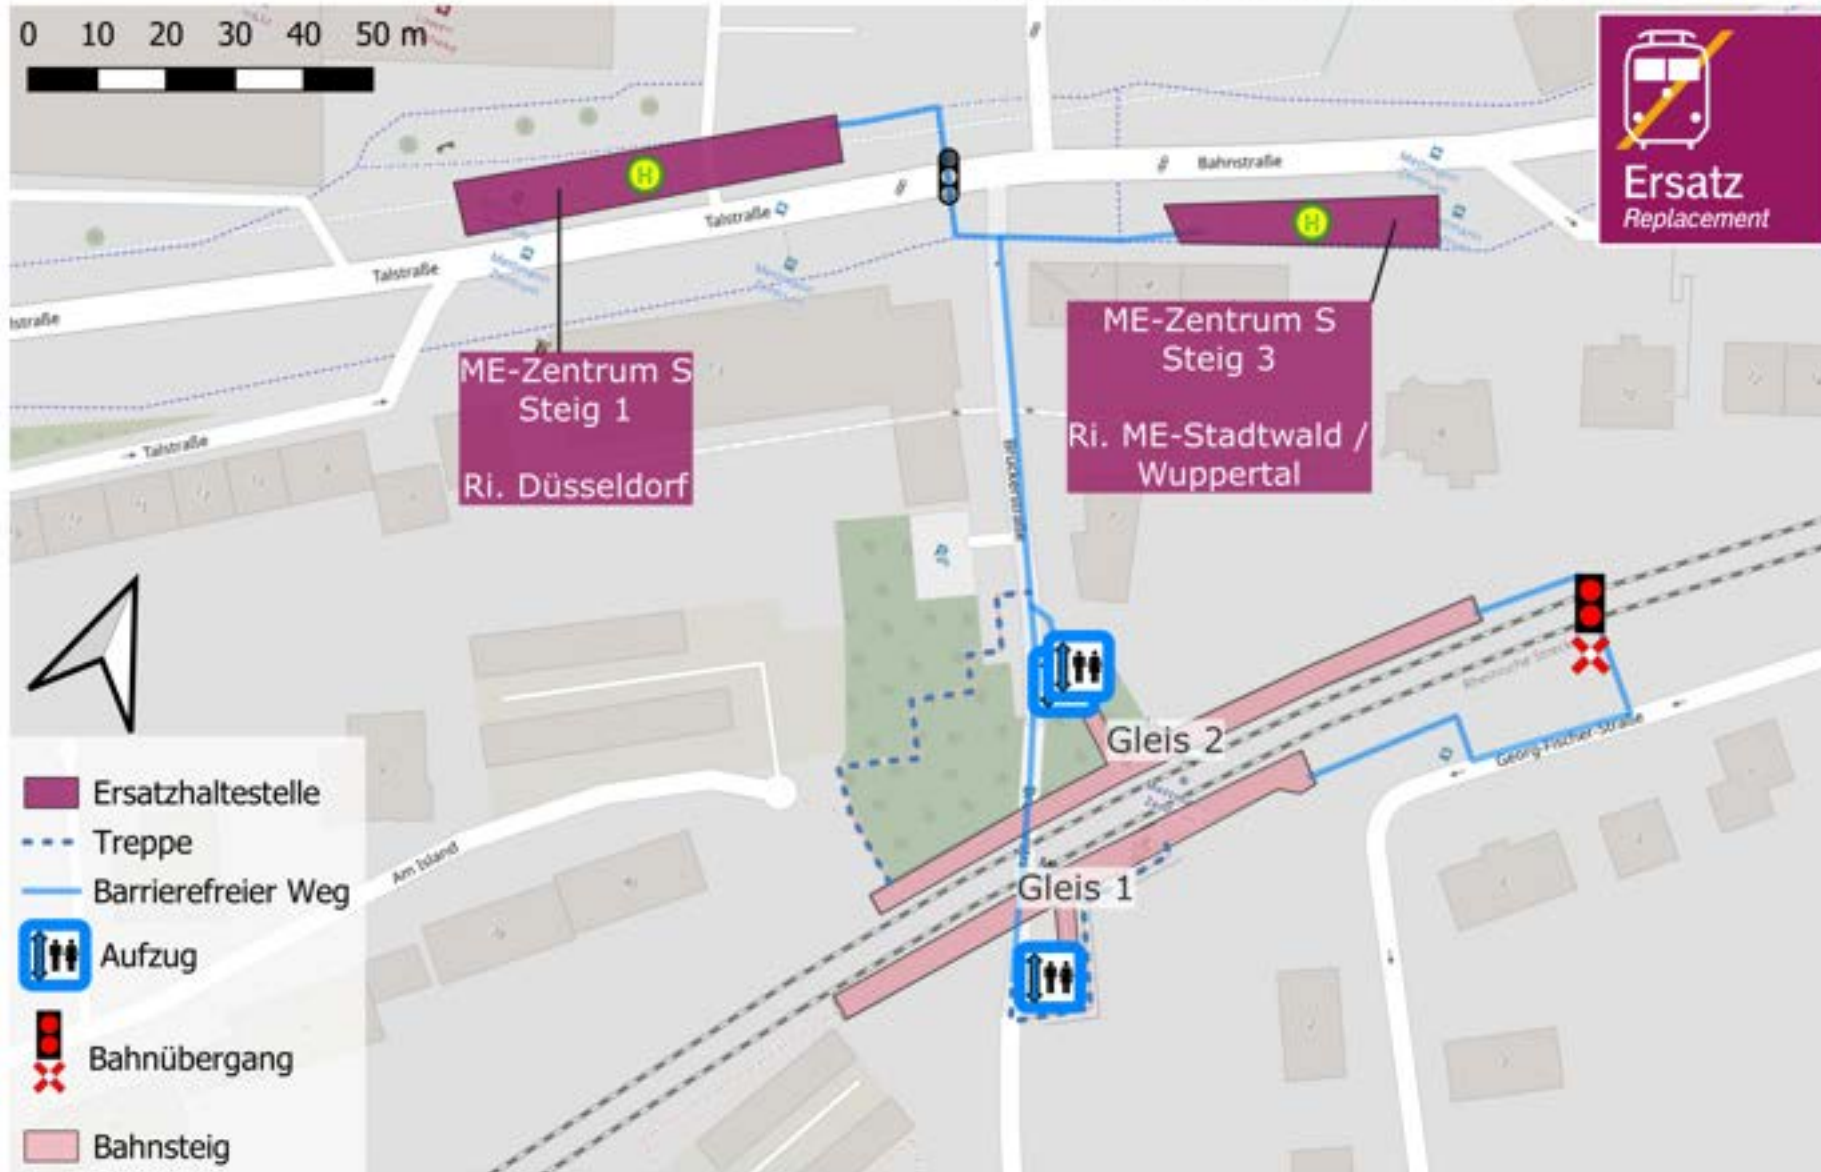

Kaarst Mitte / Holzbüttgen

Wegeföhrung zur Ersatzhaltestelle:

Richtung
Kaarster See

Richtung
Neuss

Umgebungsplan

Kaarster See

Wegeführung zur Ersatzhaltestelle:

Richtung
Neuss

Umgebungsplan

Mettmann Stadtwald

Wegeföhrung zur Ersatzhaltestelle:

Richtung
Düsseldorf /
Wuppertal

Umgebungsplan

Mettmann Zentrum

ME-Zentrum S
Steig 1
Ri. Düsseldorf

ME-Zentrum S
Steig 3
Ri. ME-Stadtwald /
Wuppertal

Wegeföhrung zur
Ersatzhaltestelle:

Richtung
Düsseldorf

Richtung
ME-Stadtwald /
Wuppertal

-  Ersatzhaltestelle
-  Treppe
-  Barrierefreier Weg
-  Aufzug
-  Bahnübergang
-  Bahnsteig

Umgebungsplan

Neuss Hauptbahnhof

Richtung
Mettmann /
Wuppertal

Umgebungsplan

Hahnenfurth / Düssel

Wegeföhrung zur Ersatzhaltestelle:

Richtung Mettmann / Düsseldorf

Richtung Wuppertal Hbf