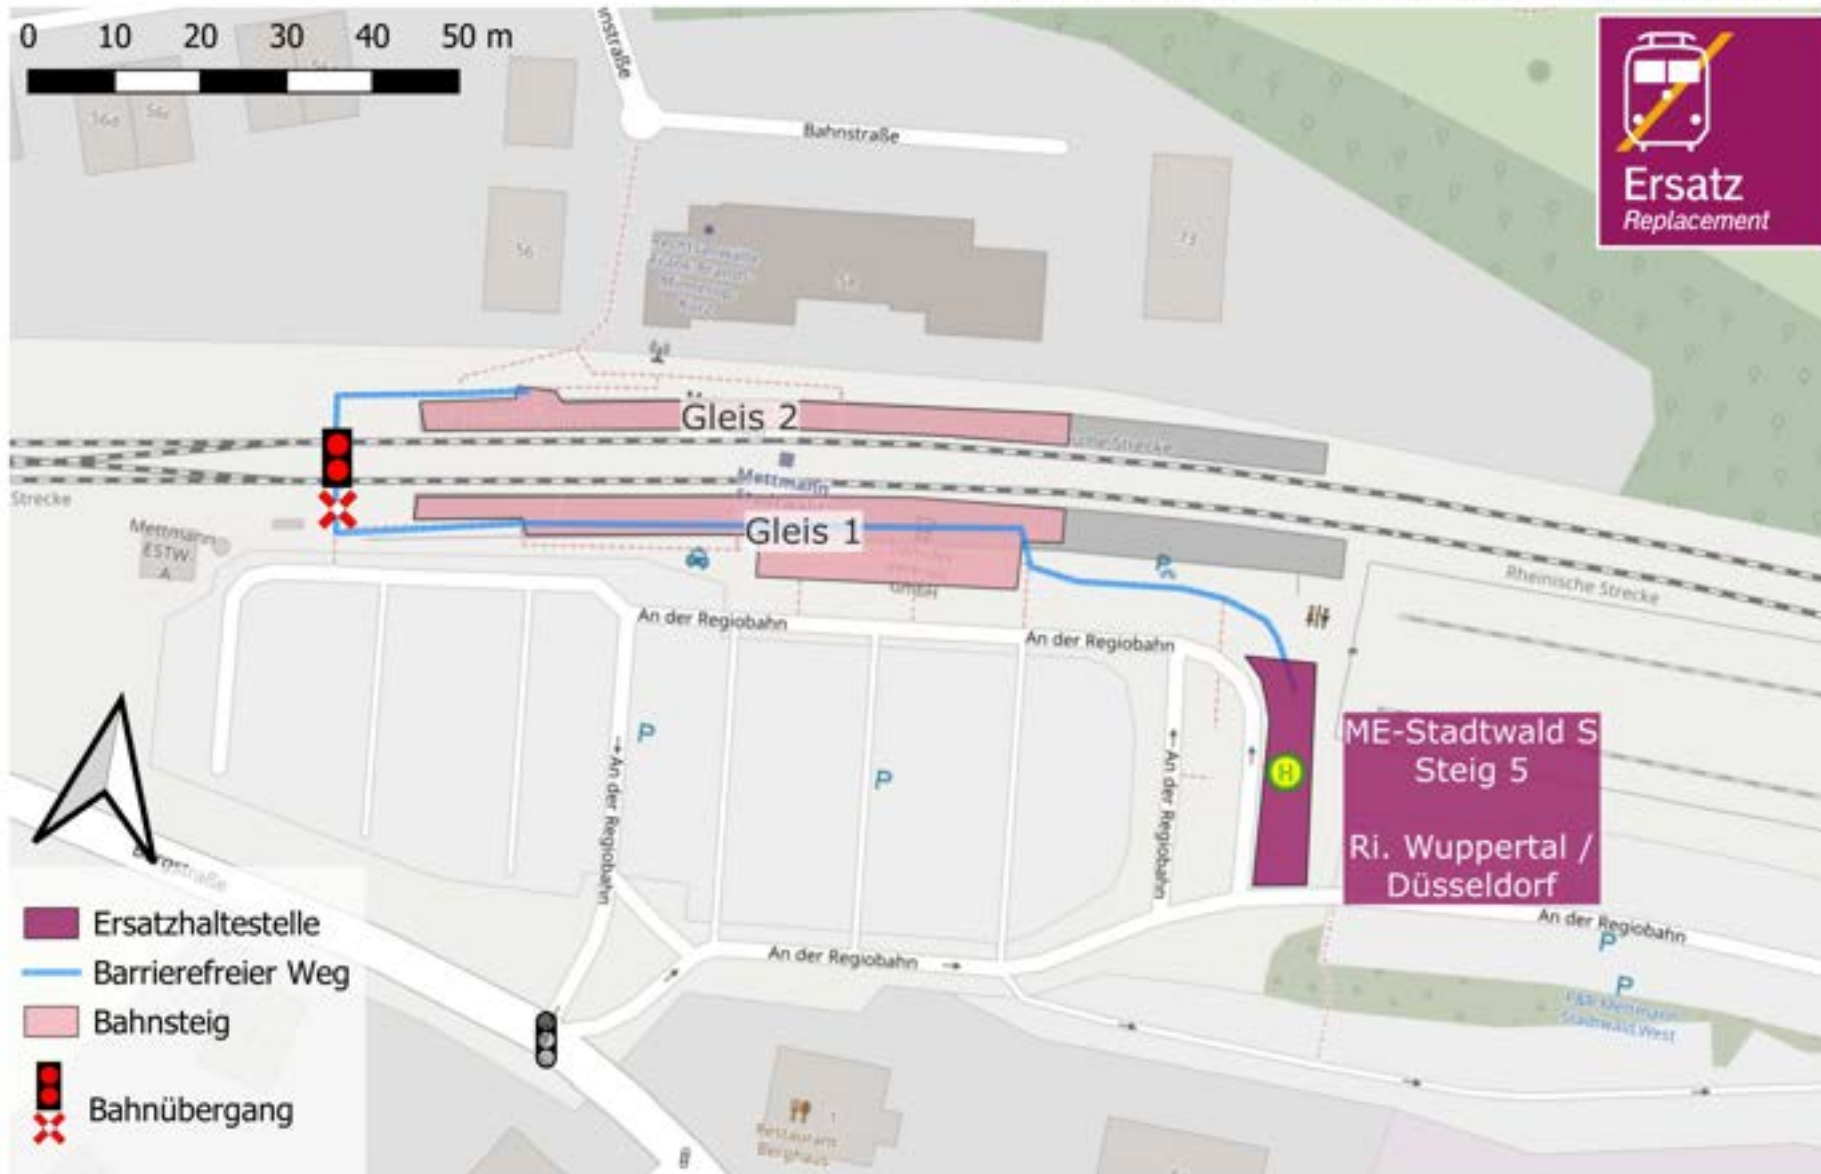

Kaarst Mitte / Holzbüttgen

Wegeföhrung zur Ersatzhaltestelle:

Richtung
Kaarster See

Richtung
Neuss

Umgebungsplan

Kaarster See

Wegeführung zur Ersatzhaltestelle:

Richtung
Neuss

Umgebungsplan

Mettmann Stadtwald

Wegeföhrung zur Ersatzhaltestelle:

Richtung
Düsseldorf /
Wuppertal

Umgebungsplan

Mettmann Zentrum

ME-Zentrum S
Steig 1
Ri. Düsseldorf

ME-Zentrum S
Steig 3
Ri. ME-Stadtwald /
Wuppertal

Wegeföhrung zur
Ersatzhaltestelle:

Richtung
Düsseldorf

Richtung
ME-Stadtwald /
Wuppertal

-  Ersatzhaltestelle
-  Treppe
-  Barrierefreier Weg
-  Aufzug
-  Bahnübergang
-  Bahnsteig

Umgebungsplan

Neuss Hauptbahnhof

Richtung
Mettmann /
Wuppertal

Umgebungsplan

Hahnenfurth / Düssel

Wegeföhrung zur Ersatzhaltestelle:

Richtung Mettmann / Düsseldorf

Richtung Wuppertal Hbf