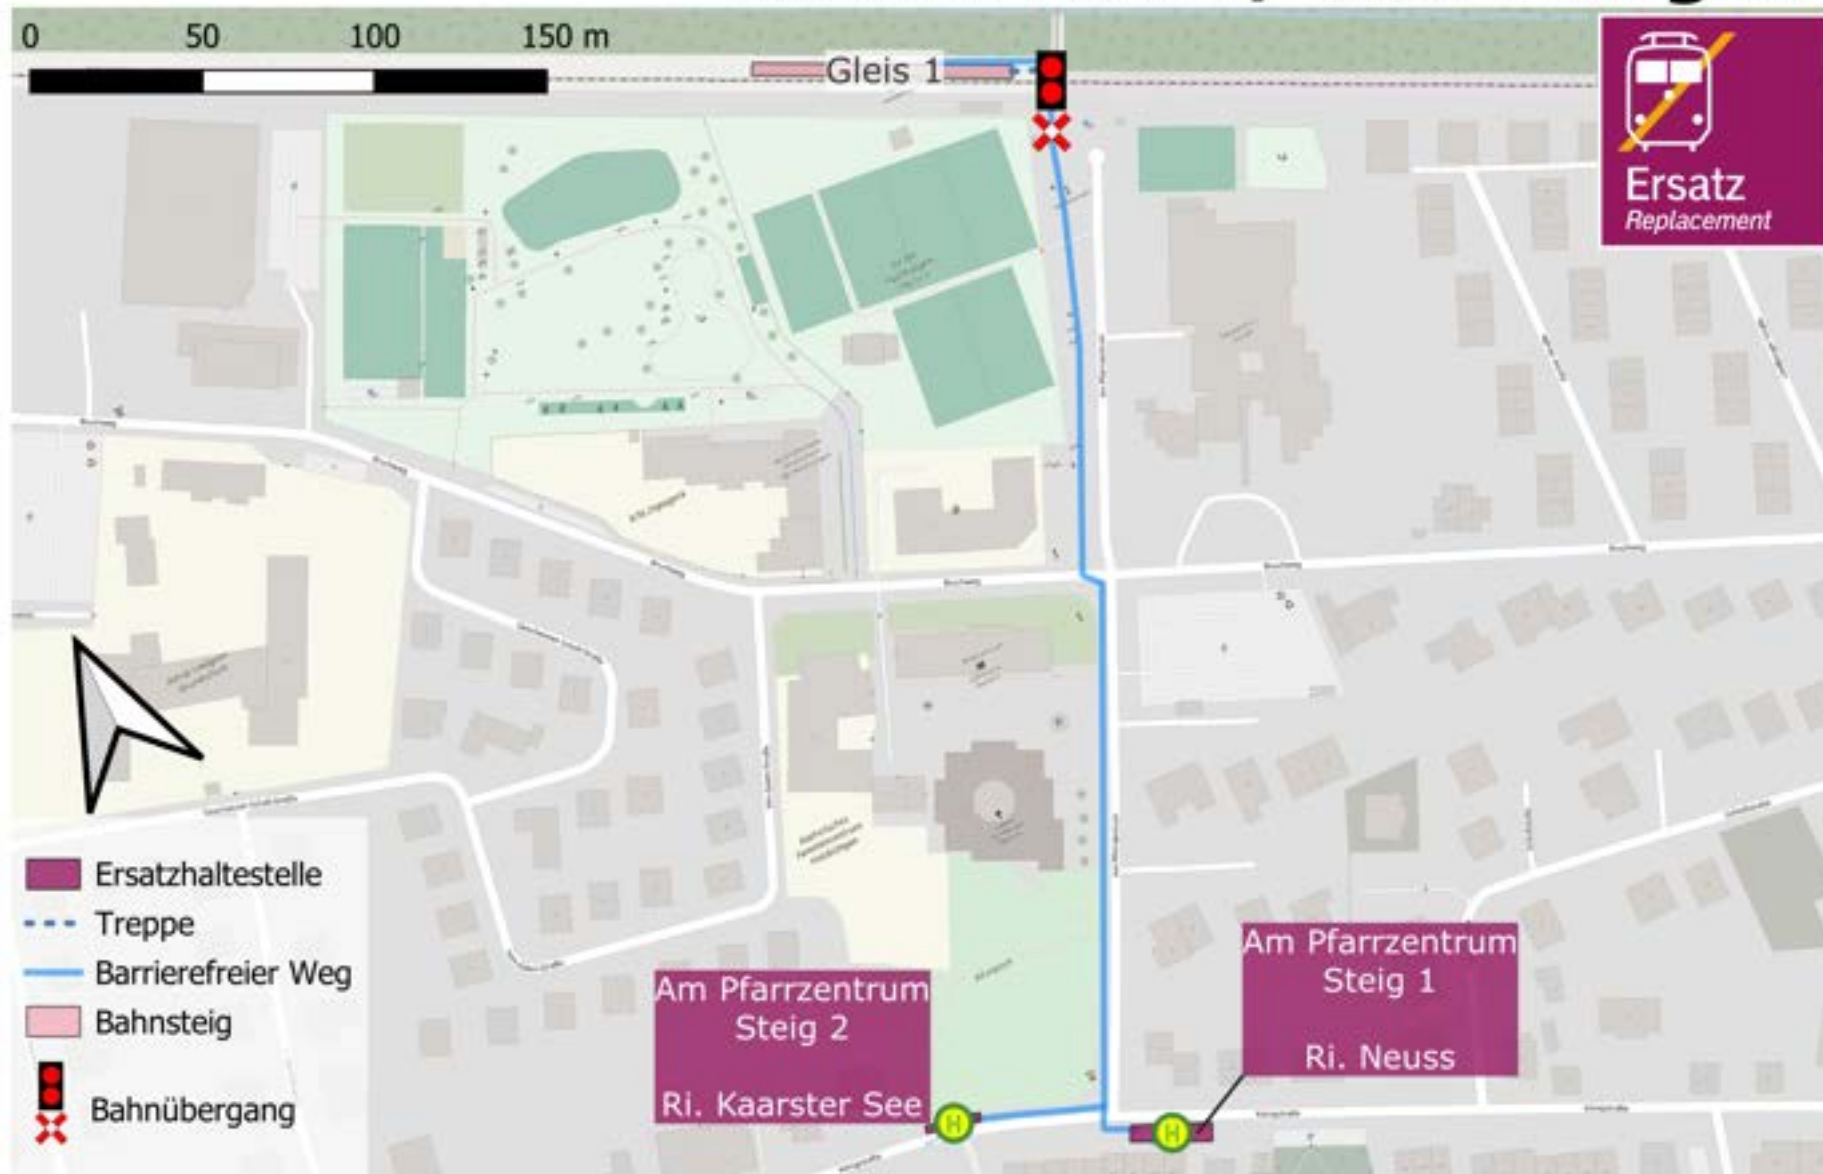

Umgebungsplan

Düsseldorf-Gerresheim

Wegeföhrung zur Ersatzhaltestelle:

Richtung
Düsseldorf Hbf /
Neuss

Richtung
Mettmann /
Wuppertal

Umgebungsplan

Erkrath Nord

Wegeführung zur Ersatzhaltestelle:

Richtung
Düsseldorf /
Neuss

Richtung
Mettmann /
Wuppertal

Umgebungsplan

Kaarster Bahnhof

Wegeföhrung zur Ersatzhaltestelle:

Richtung
Kaarster See

Richtung
Neuss

Umgebungsplan

Kaarst Mitte / Holzbüttgen

Wegeföhrung zur Ersatzhaltestelle:

Richtung
Kaarster See

Richtung
Neuss

Umgebungsplan

Kaarster See

Wegeführung zur Ersatzhaltestelle:

Richtung
Neuss

Richtung
Mettmann /
Wuppertal

Umgebungsplan

Hahnenfurth / Düssel

Wegeföhrung zur Ersatzhaltestelle:

Richtung Mettmann / Düsseldorf

Richtung Wuppertal Hbf