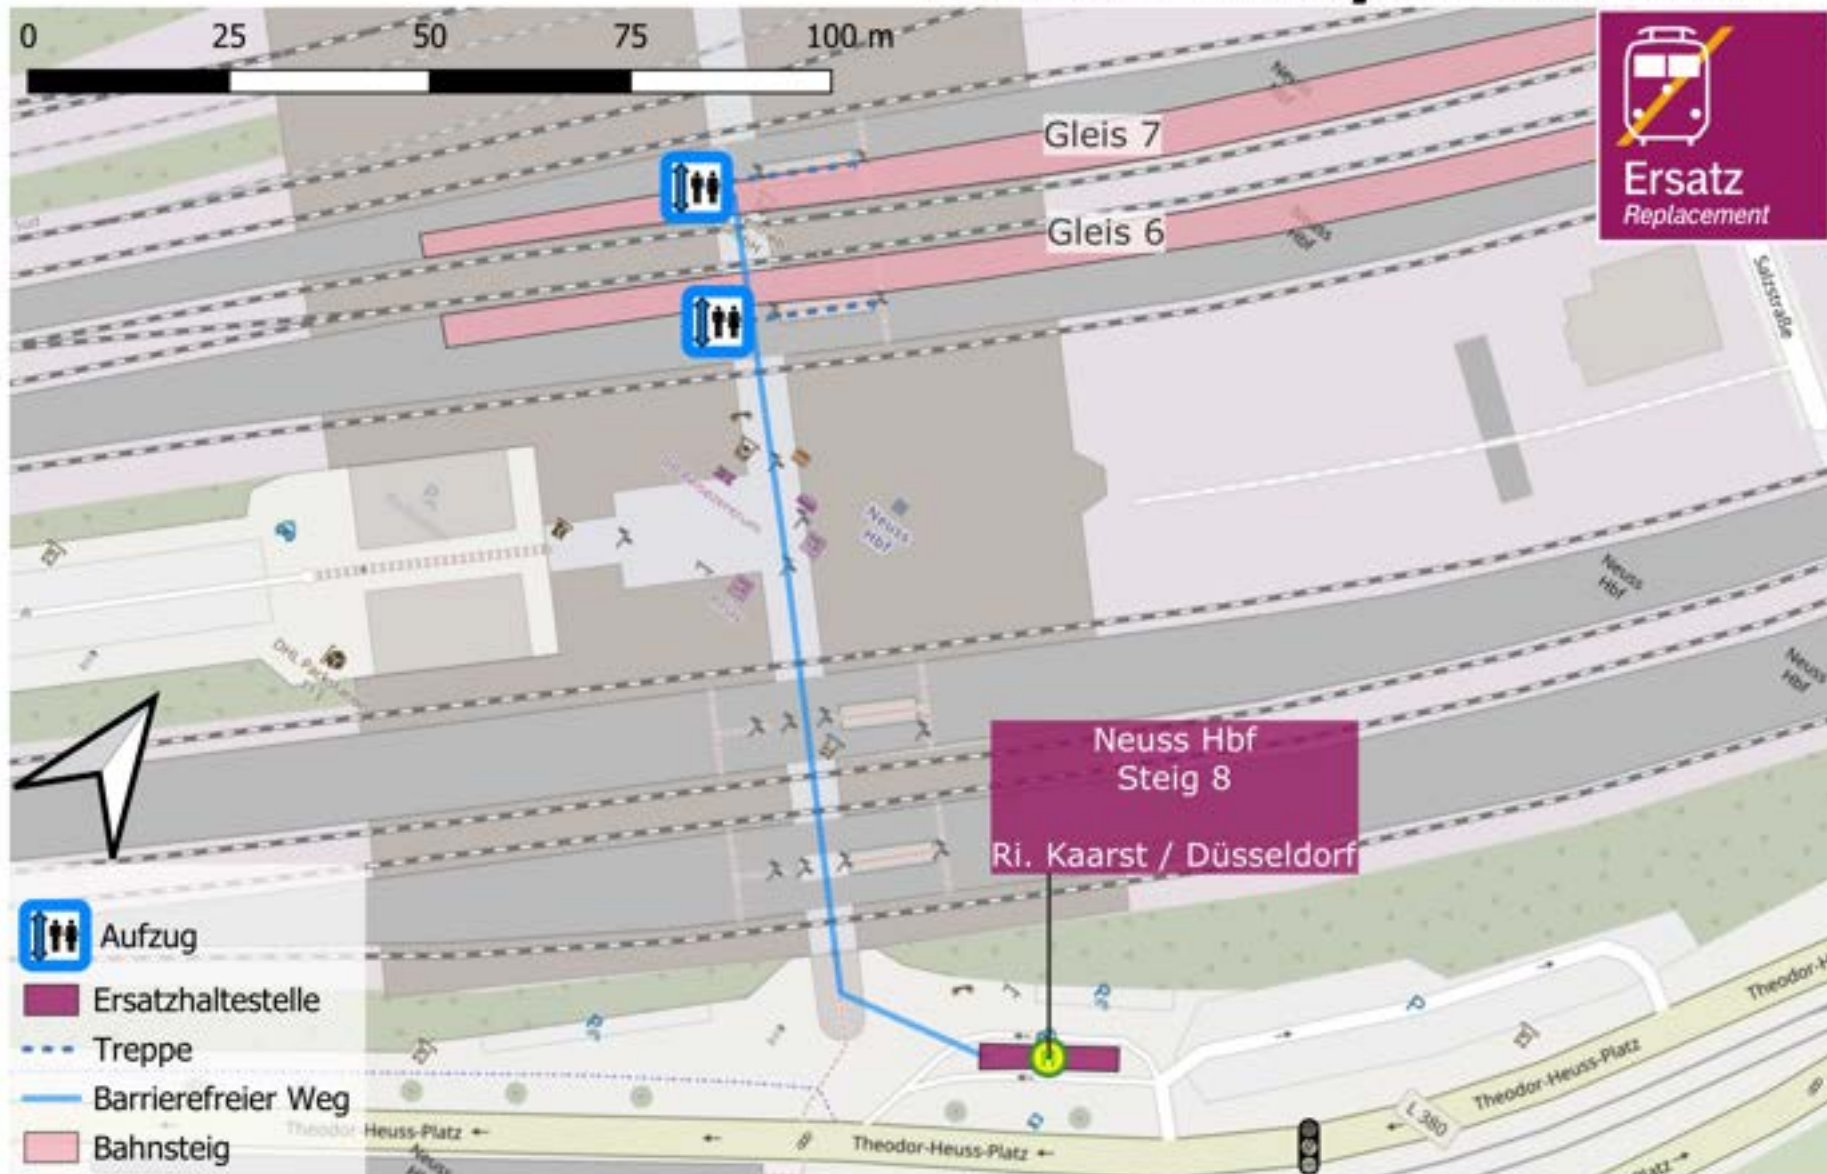

Umgebungsplan

Mettmann Stadtwald

Wegeföhrung zur Ersatzhaltestelle:

Richtung
Düsseldorf /
Wuppertal

Umgebungsplan

Mettmann Zentrum

ME-Zentrum S
Steig 1
Ri. Düsseldorf

ME-Zentrum S
Steig 3
Ri. ME-Stadtwald /
Wuppertal

Wegeföhrung zur
Ersatzhaltestelle:

Richtung
Düsseldorf

Richtung
ME-Stadtwald /
Wuppertal

-  Ersatzhaltestelle
-  Treppe
-  Barrierefreier Weg
-  Aufzug
-  Bahnübergang
-  Bahnsteig

Umgebungsplan

Neuss Hauptbahnhof

Wegeföhrung zur Ersatzhaltestelle:

Richtung
Kaarst /
Düsseldorf

-  Aufzug
-  Ersatzhaltestelle
-  Treppe
-  Barrierefreier Weg
-  Bahnsteig

Umgebungsplan

Neanderthal

Wegeföhrung zur Ersatzhaltestelle:

Richtung
Düsseldorf

Richtung
Mettmann /
Wuppertal

Umgebungsplan

Hahnenfurth / Düssel

Wegeföhrung zur Ersatzhaltestelle:

Richtung Mettmann / Düsseldorf

Richtung Wuppertal Hbf