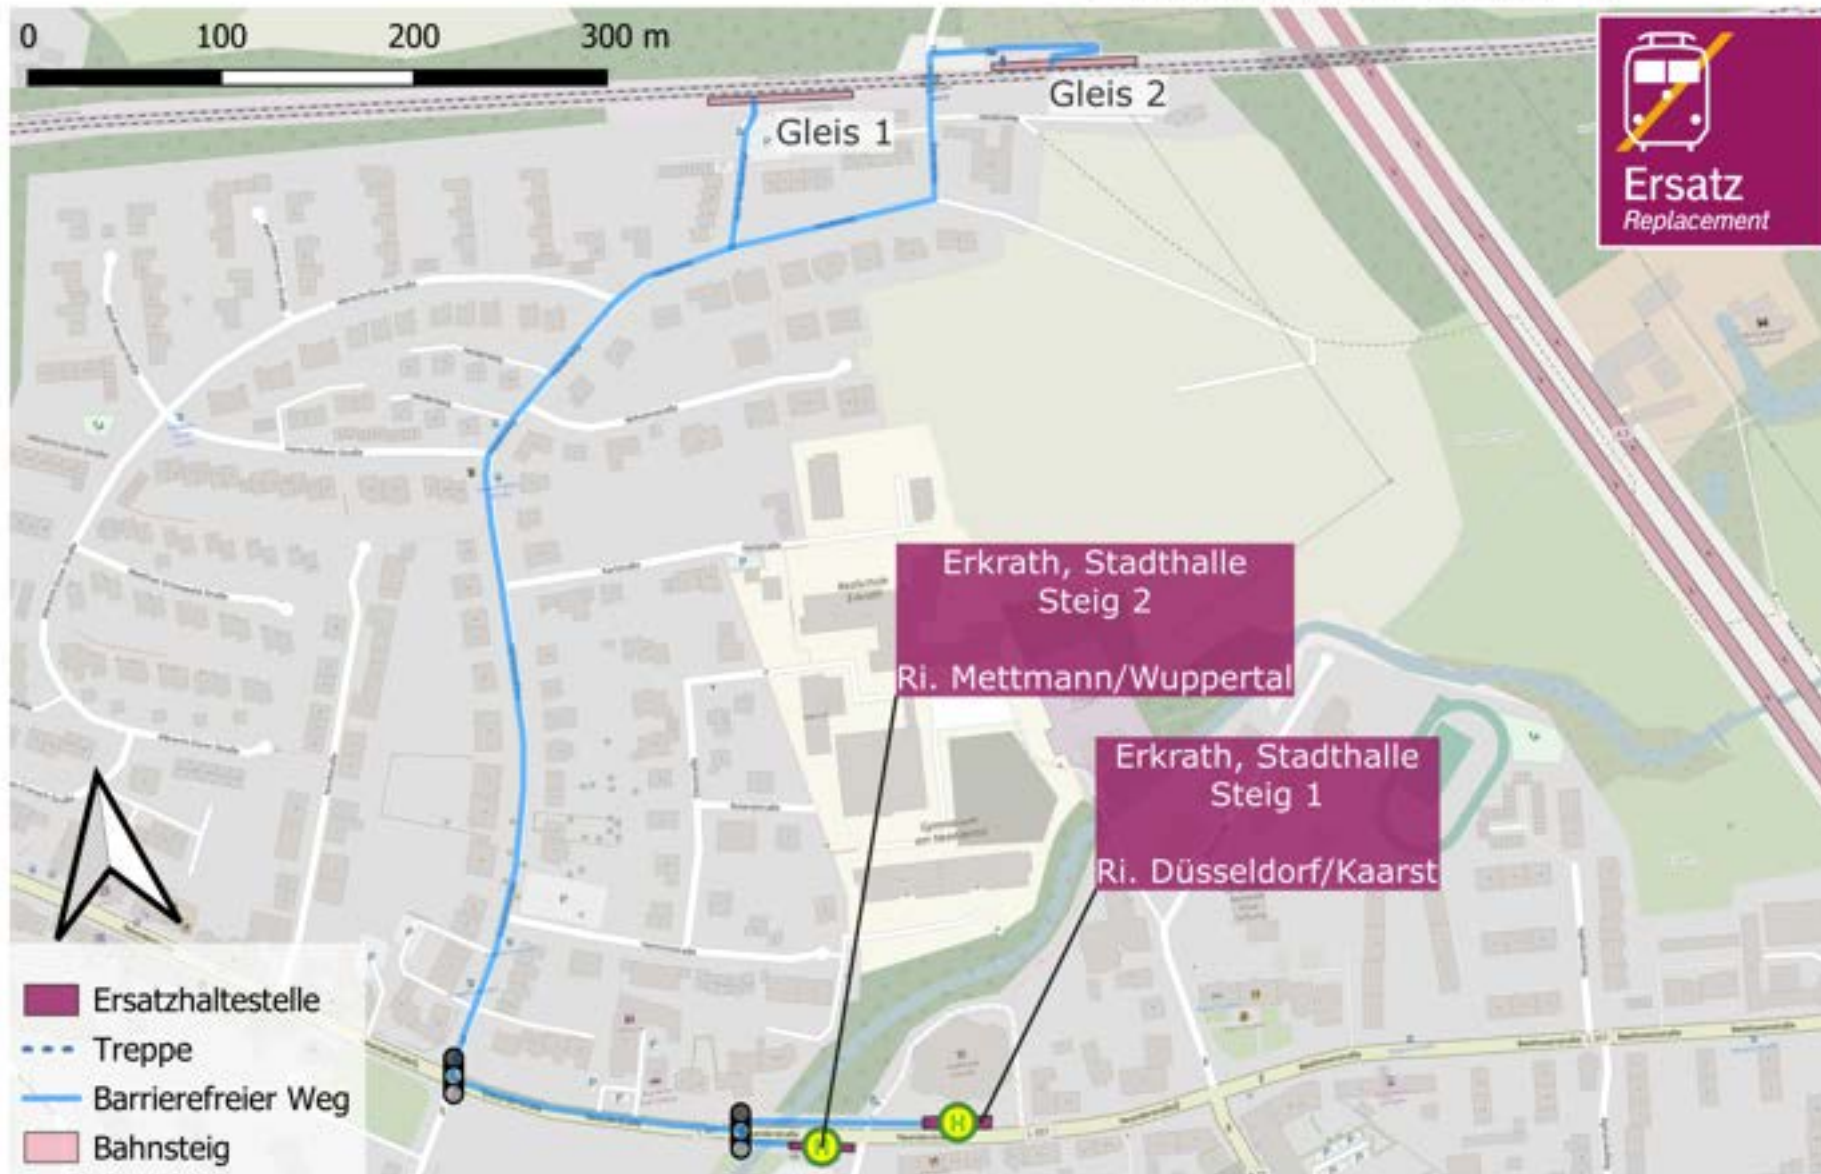

Umgebungsplan

Düsseldorf-Gerresheim

Wegeföhrung zur Ersatzhaltestelle:

Richtung
Düsseldorf Hbf /
Neuss

Richtung
Mettmann /
Wuppertal

Umgebungsplan

Erkrath Nord

Wegeführung zur Ersatzhaltestelle:

Richtung
Düsseldorf /
Neuss

Richtung
Mettmann /
Wuppertal

Umgebungsplan

Kaarster Bahnhof

Wegeföhrung zur Ersatzhaltestelle:

Richtung
Kaarster See

Richtung
Neuss

Umgebungsplan

Kaarst Mitte / Holzbüttgen

Wegeföhrung zur Ersatzhaltestelle:

Richtung
Kaarster See

Richtung
Neuss

Umgebungsplan

Kaarster See

Wegeführung zur Ersatzhaltestelle:

Richtung
Neuss

Richtung
Mettmann /
Wuppertal

Umgebungsplan

Hahnenfurth / Düssel

Wegeföhrung zur Ersatzhaltestelle:

Richtung Mettmann / Düsseldorf

Richtung Wuppertal Hbf