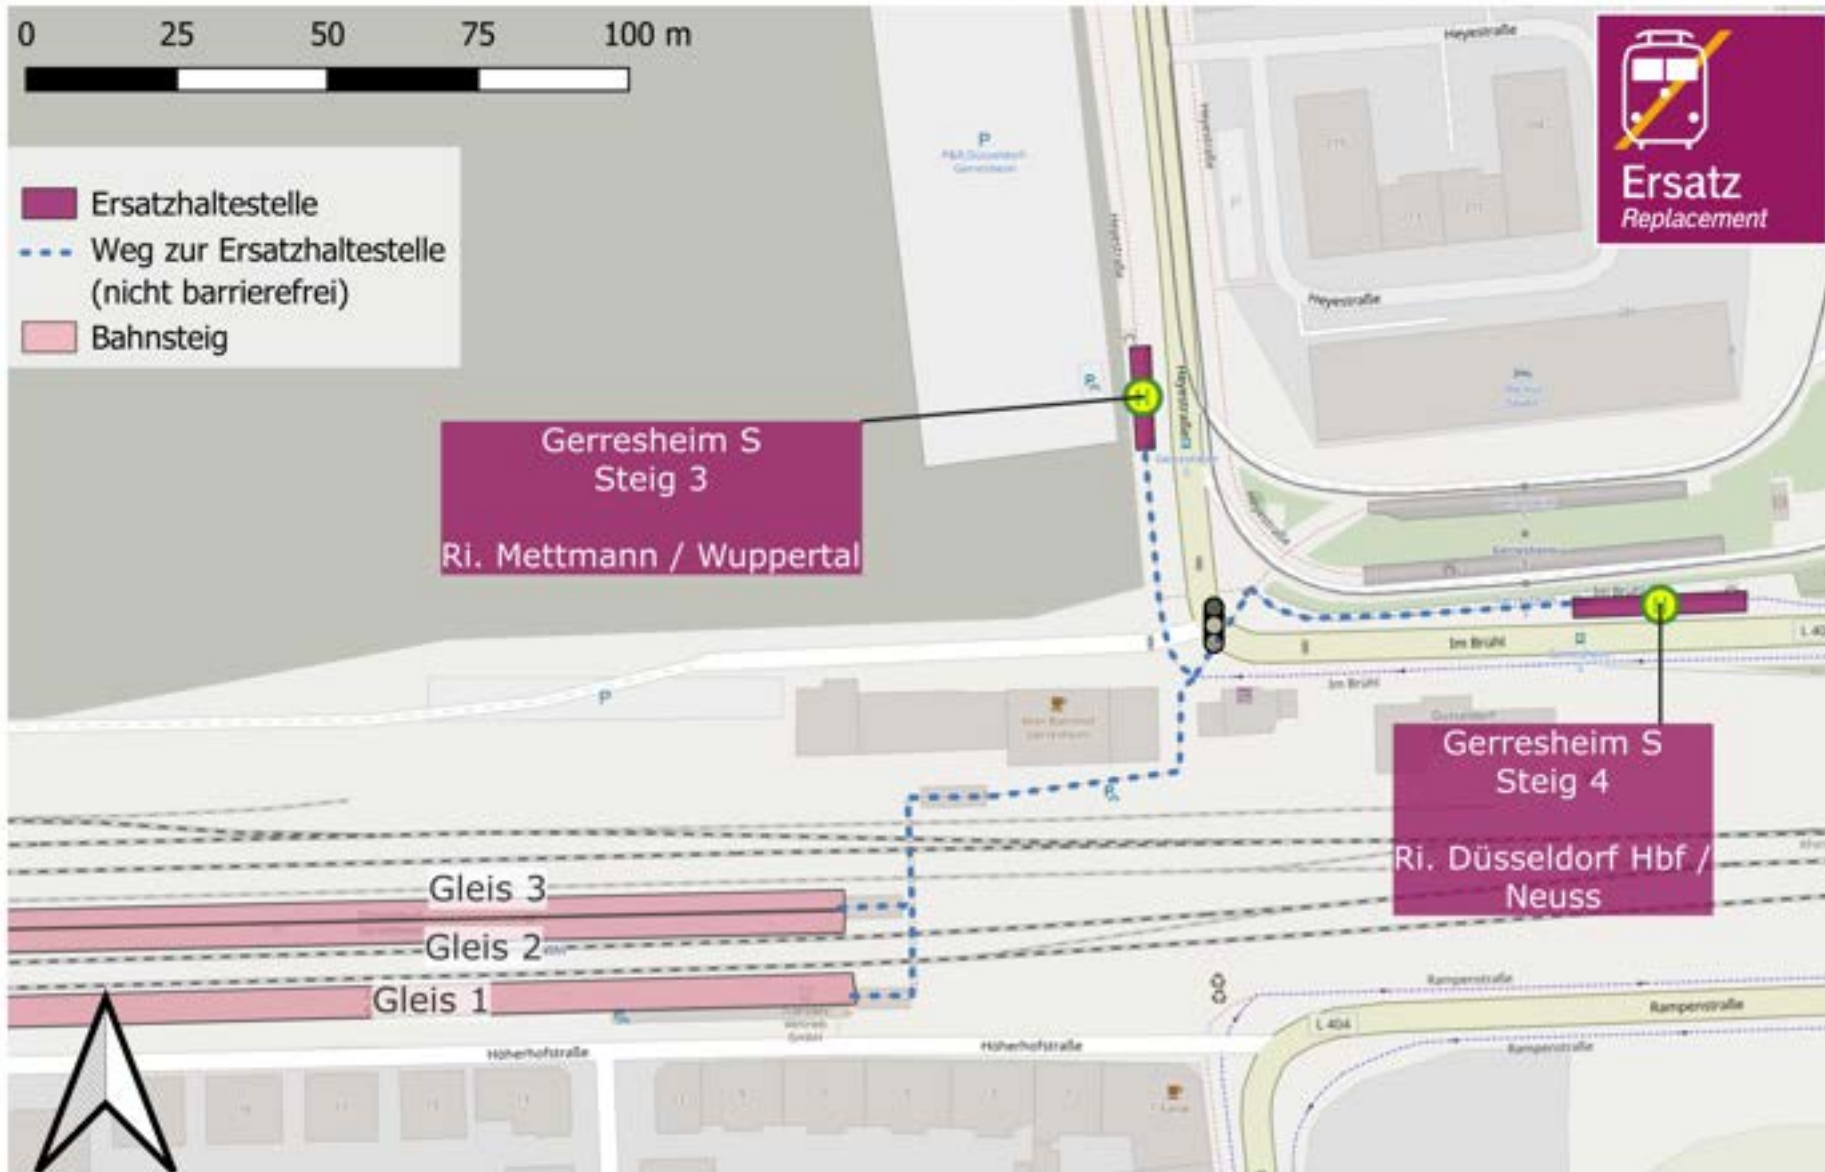

Umgebungsplan

Düsseldorf-Gerresheim

Wegeföhrung zur Ersatzhaltestelle:

Richtung
Düsseldorf Hbf /
Neuss

Richtung
Mettmann /
Wuppertal

Umgebungsplan

Erkrath Nord

Wegeführung zur Ersatzhaltestelle:

Richtung
Düsseldorf /
Neuss

Richtung
Mettmann /
Wuppertal

Umgebungsplan

Kaarster Bahnhof

Wegeföhrung zur Ersatzhaltestelle:

Richtung
Kaarster See

Richtung
Neuss

Umgebungsplan

Kaarst Mitte / Holzbüttgen

Wegeföhrung zur Ersatzhaltestelle:

Richtung
Kaarster See

Richtung
Neuss

Umgebungsplan

Kaarster See

Wegeführung zur Ersatzhaltestelle:

Richtung
Neuss

Richtung
Mettmann /
Wuppertal

Umgebungsplan

Hahnenfurth / Düssel

Wegeföhrung zur Ersatzhaltestelle:

Richtung Mettmann / Düsseldorf

Richtung Wuppertal Hbf