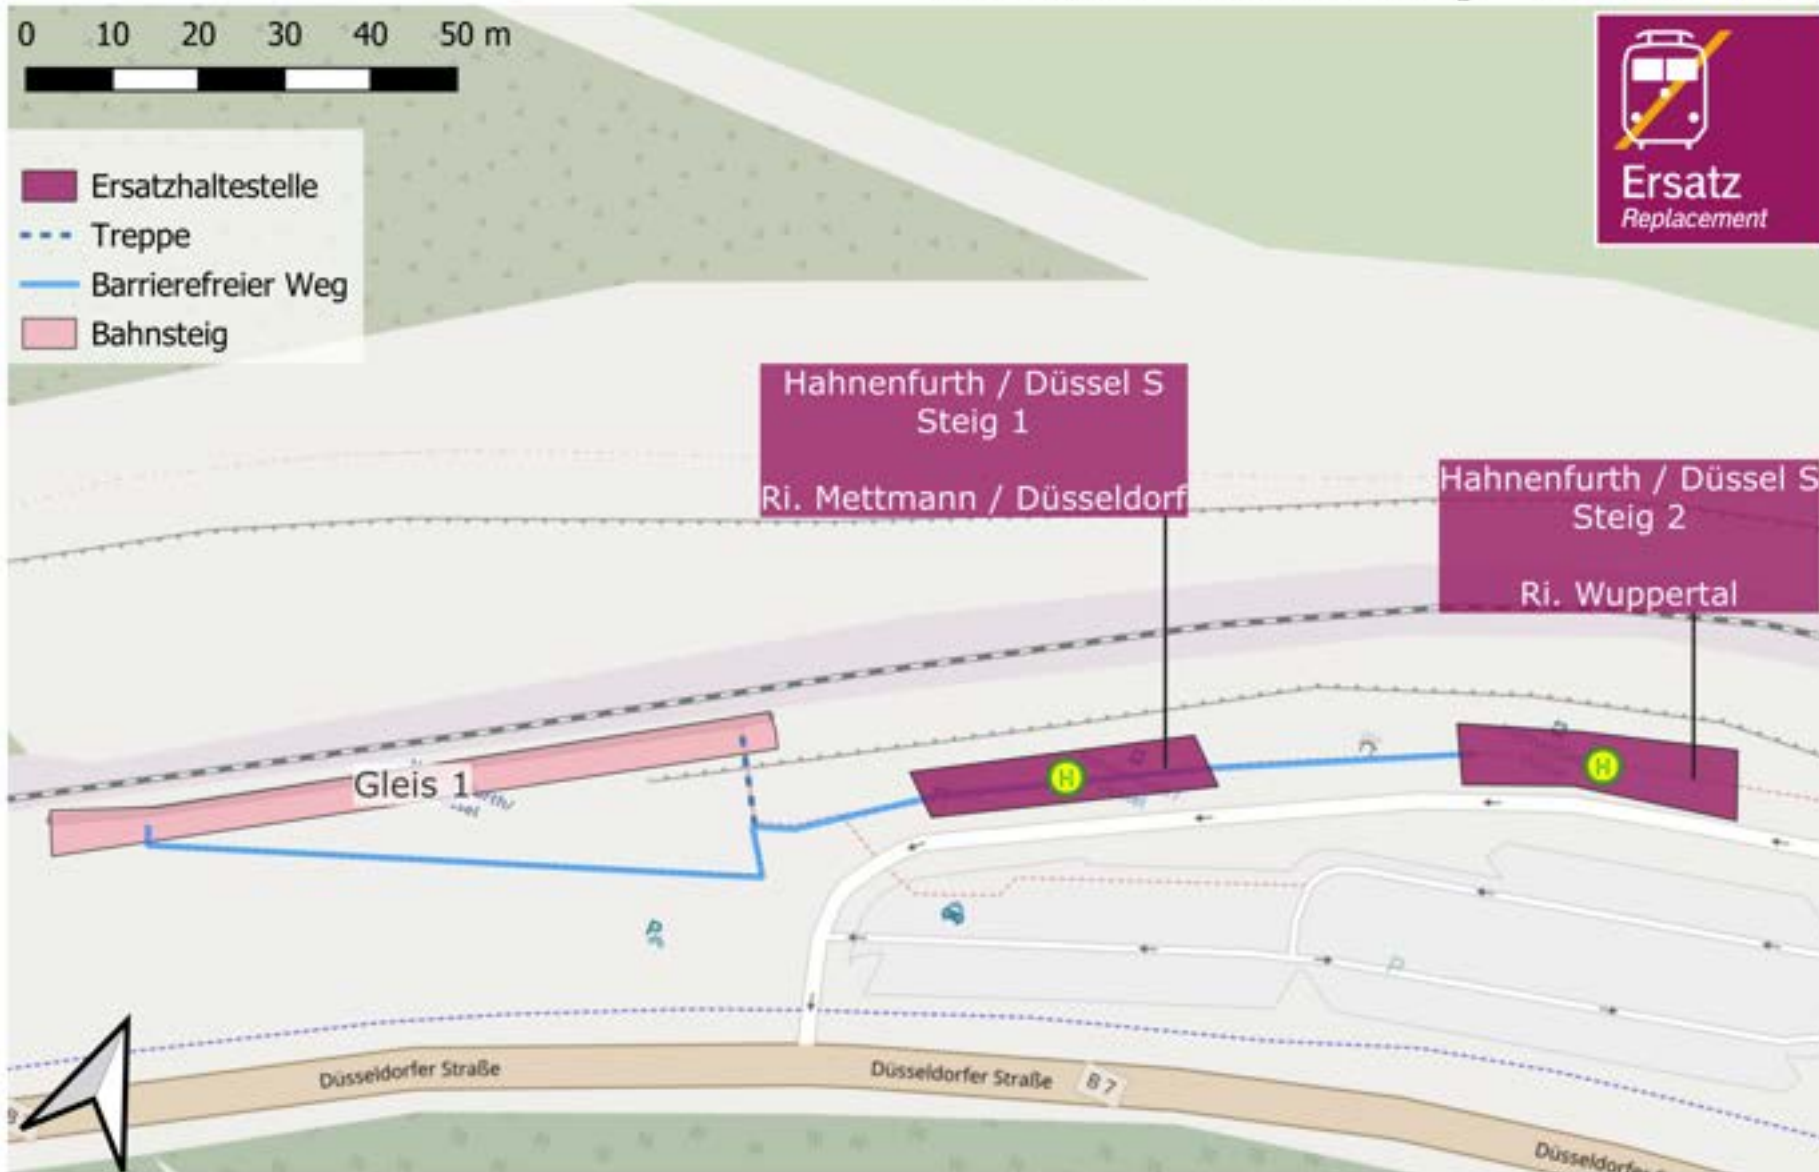

Umgebungsplan

Mettmann Stadtwald

Wegeföhrung zur Ersatzhaltestelle:

Richtung
Düsseldorf /
Wuppertal

Umgebungsplan

Mettmann Zentrum

ME-Zentrum S
Steig 1
Ri. Düsseldorf

ME-Zentrum S
Steig 3
Ri. ME-Stadtwald /
Wuppertal

Wegeföhrung zur
Ersatzhaltestelle:

Richtung
Düsseldorf

Richtung
ME-Stadtwald /
Wuppertal

-  Ersatzhaltestelle
-  Treppe
-  Barrierefreier Weg
-  Aufzug
-  Bahnübergang
-  Bahnsteig

Umgebungsplan

Neuss Hauptbahnhof

Wegeföhrung zur Ersatzhaltestelle:

Richtung
Kaarst /
Düsseldorf

-  Aufzug
-  Ersatzhaltestelle
-  Treppe
-  Barrierefreier Weg
-  Bahnsteig

Umgebungsplan

Neanderthal

Wegeföhrung zur Ersatzhaltestelle:

Richtung
Düsseldorf

Richtung
Mettmann /
Wuppertal

Umgebungsplan

Hahnenfurth / Düssel

Wegeföhrung zur Ersatzhaltestelle:

Richtung Mettmann / Düsseldorf

Richtung Wuppertal Hbf