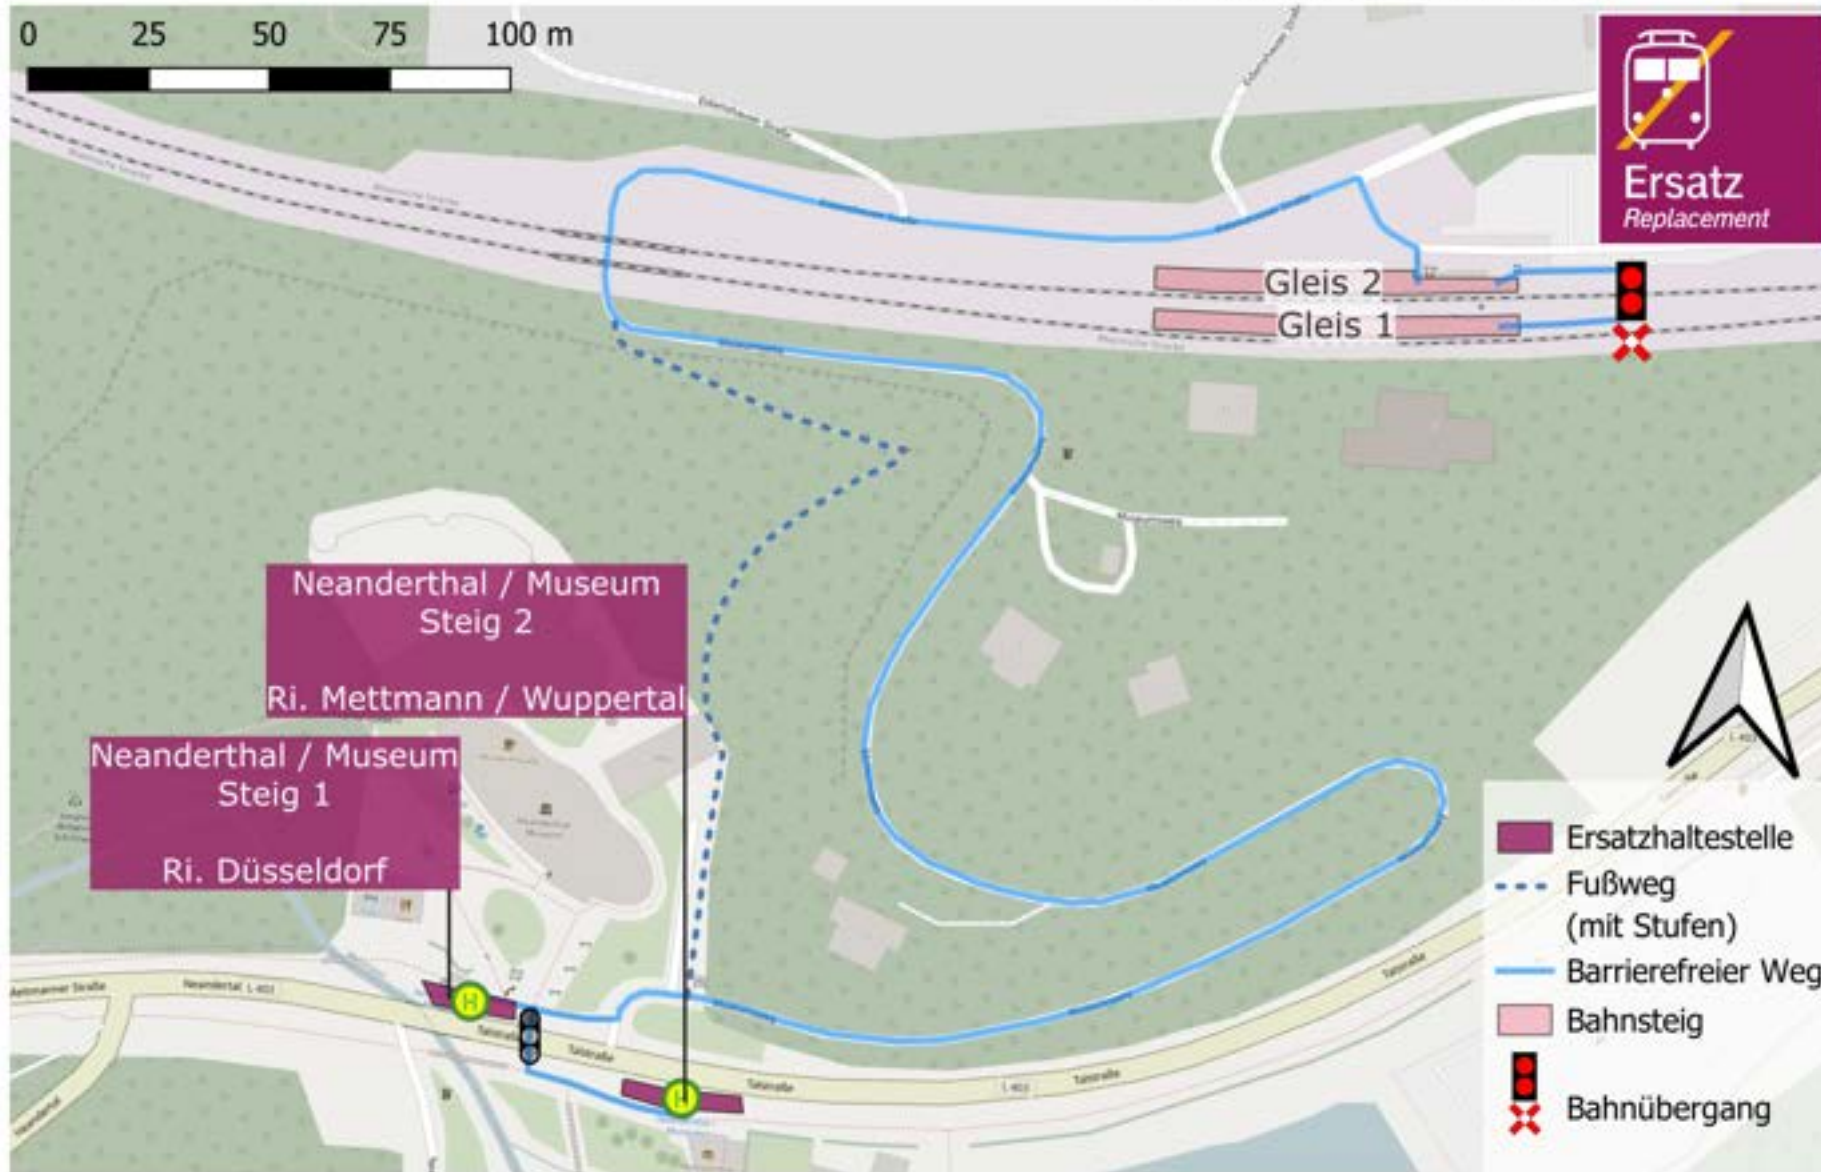

Umgebungsplan

Düsseldorf-Gerresheim

Wegeföhrung zur Ersatzhaltestelle:

Richtung
Düsseldorf Hbf /
Neuss

Richtung
Mettmann /
Wuppertal

Umgebungsplan

Erkrath Nord

Wegeführung zur Ersatzhaltestelle:

Wegeföhrung zur
Ersatzhaltestelle:

Richtung
Düsseldorf

Richtung
ME-Stadtwald /
Wuppertal

-  Ersatzhaltestelle
-  Treppe
-  Barrierefreier Weg
-  Aufzug
-  Bahnübergang
-  Bahnsteig

Umgebungsplan

Neuss Hauptbahnhof

Wegeföhrung zur Ersatzhaltestelle:

Richtung
Kaarst /
Düsseldorf

-  Aufzug
-  Ersatzhaltestelle
-  Treppe
-  Barrierefreier Weg
-  Bahnsteig

Umgebungsplan

Neanderthal

Wegeföhrung zur Ersatzhaltestelle:

Richtung
Düsseldorf

Richtung
Mettmann /
Wuppertal

Umgebungsplan

Hahnenfurth / Düssel

Wegeföhrung zur Ersatzhaltestelle:

Richtung Mettmann / Düsseldorf

Richtung Wuppertal Hbf