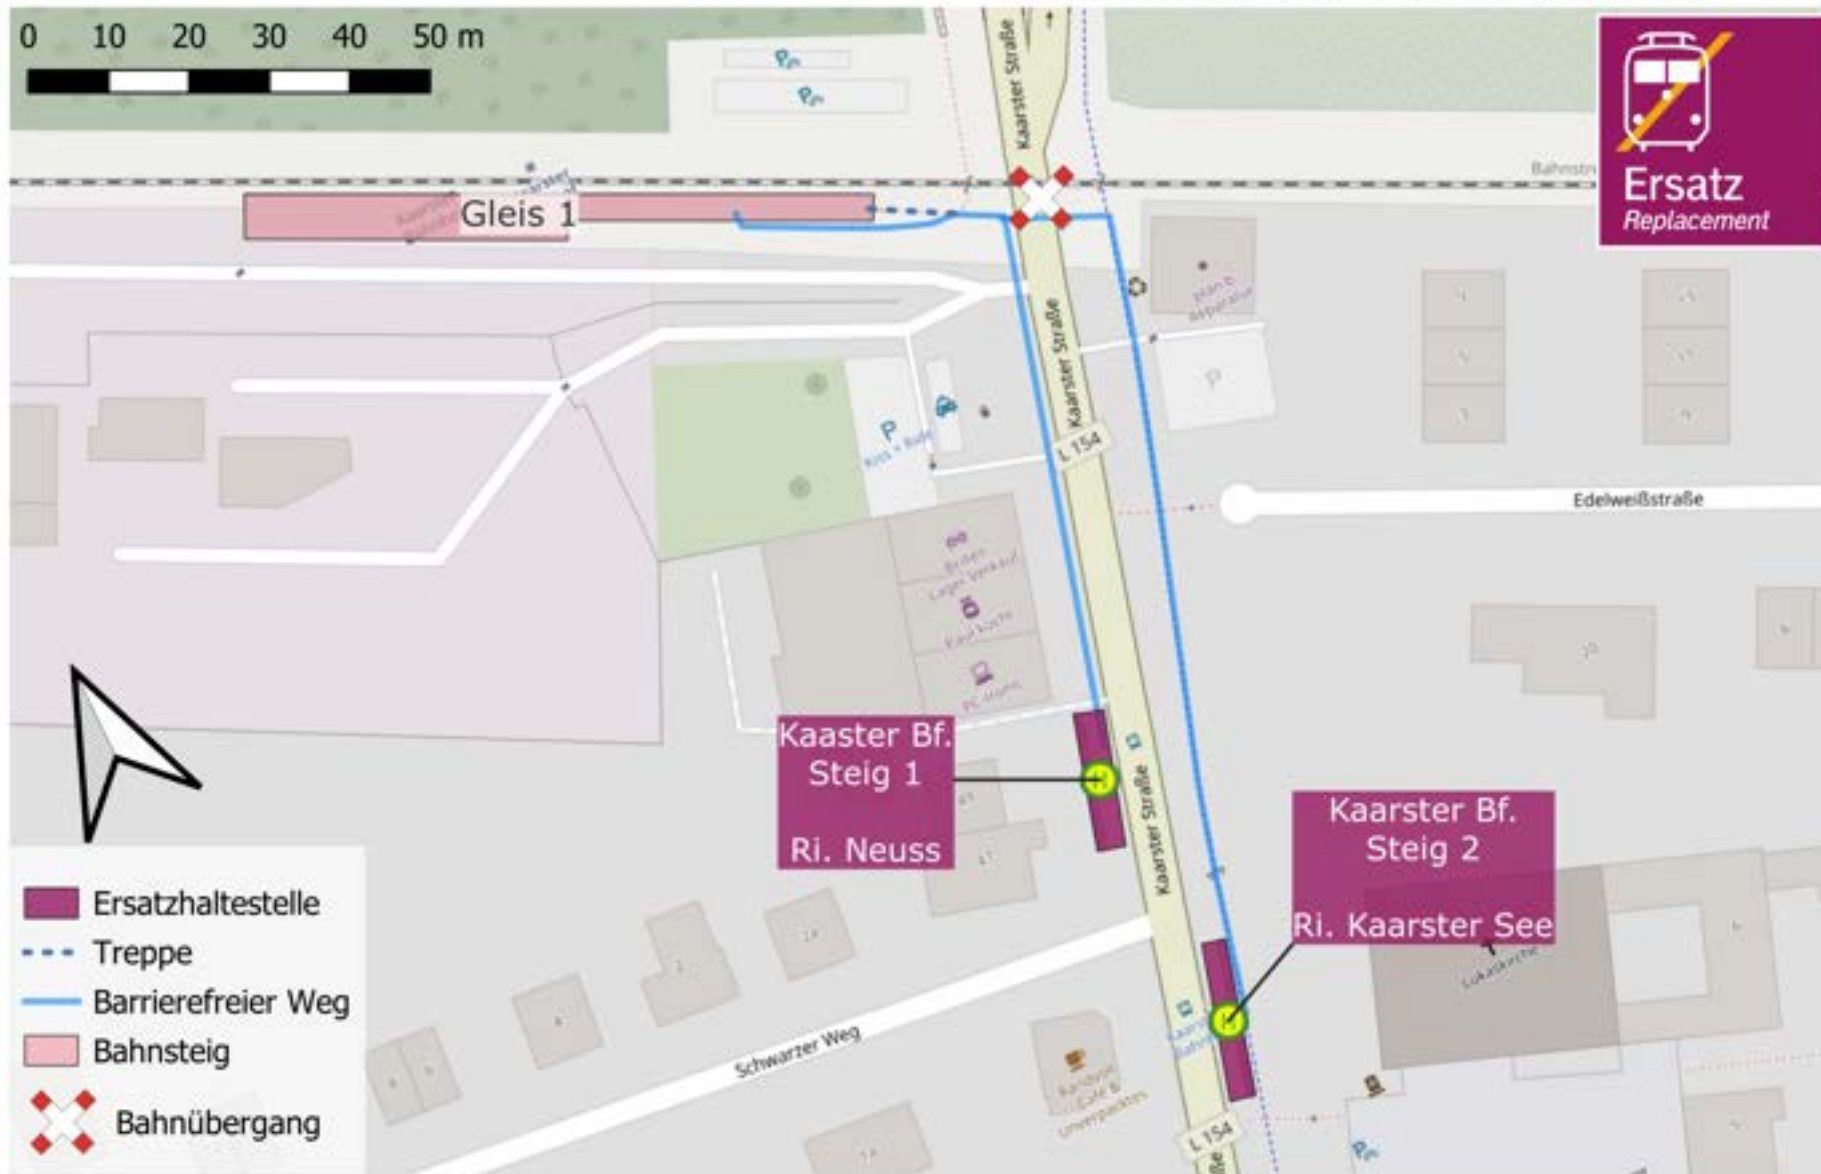

Umgebungsplan

Düsseldorf-Gerresheim

Wegeföhrung zur Ersatzhaltestelle:

Richtung
Düsseldorf Hbf /
Neuss

Richtung
Mettmann /
Wuppertal

Umgebungsplan

Erkrath Nord

Wegeführung zur Ersatzhaltestelle:

Richtung
Düsseldorf /
Neuss

Richtung
Mettmann /
Wuppertal

Umgebungsplan

Kaarster Bahnhof

Wegeföhrung zur Ersatzhaltestelle:

Richtung
Kaarster See

Richtung
Neuss

Umgebungsplan

Kaarst Mitte / Holzbüttgen

Wegeföhrung zur Ersatzhaltestelle:

Richtung
Kaarster See

Richtung
Neuss

Umgebungsplan

Kaarster See

Wegeführung zur Ersatzhaltestelle:

Richtung
Neuss

Richtung
Mettmann /
Wuppertal

Umgebungsplan

Hahnenfurth / Düssel

Wegeföhrung zur Ersatzhaltestelle:

Richtung Mettmann / Düsseldorf

Richtung Wuppertal Hbf