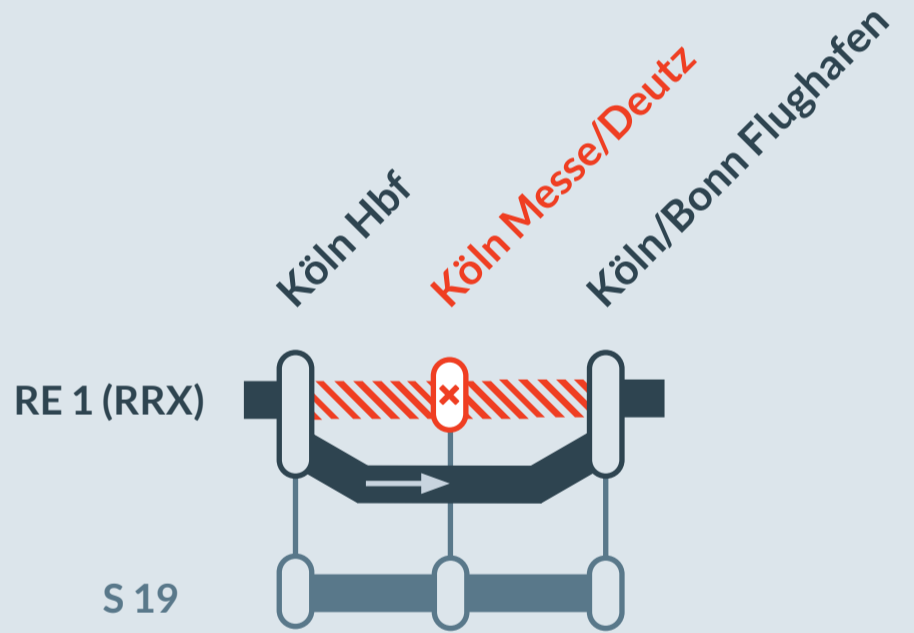

Betroffen sind jeweils Fahrten mit **Abfahrt** in Köln Hbf um 02:22 Uhr in Richtung Köln/Bonn Flughafen.

Bitte prüfen Sie Ihre Verbindung in der Reiseauskunft.

- Ausfall auf der Linie
- Umleitung auf der Linie
- Alternative Verbindungen

Ersatz
Replacement

Finden Sie Ihren Ersatzverkehr und Ihre Reisealternativen:

☎ 0221 13 999 444
📱 www.zuginfo.nrw

zuginfo.nrw ist ein Serviceangebot für Kunden im Regionalverkehr in Nordrhein-Westfalen.