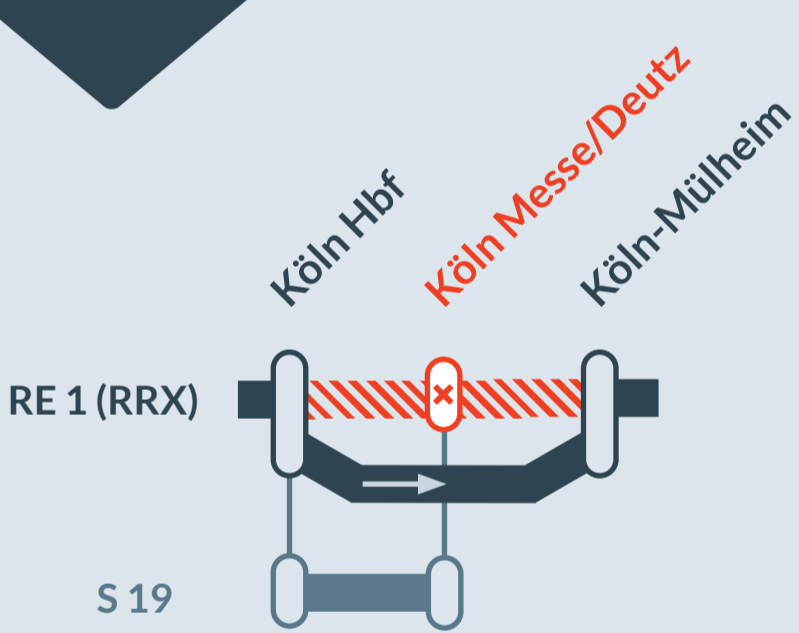

# RE 1 (RRX)

Aachen Hbf ↔ Hamm (Westf) Hbf

jeweils in den Nächten zwischen dem  
**17.04.2025** und dem **23.04.2025**

Umleitung zwischen:  
**Köln Hbf** und **Köln-Mülheim**

Haltausfälle in:  
**Köln Messe/Deutz**