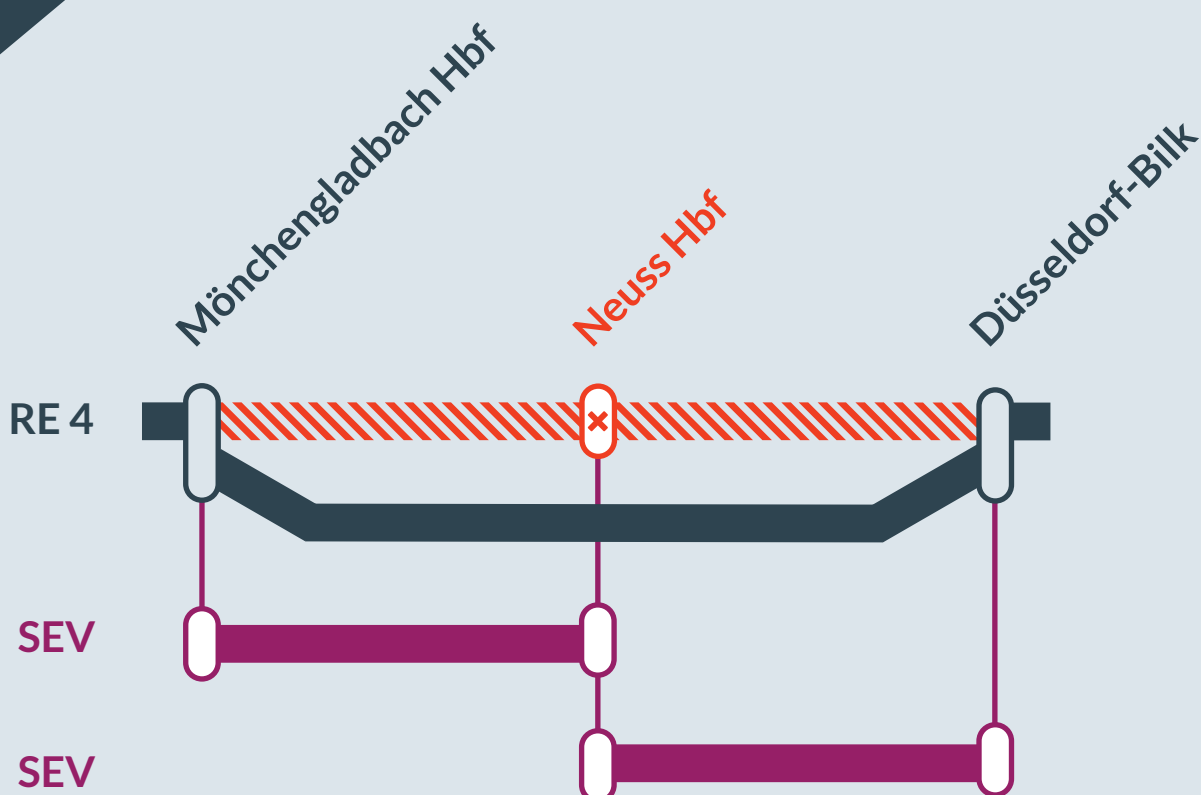

Baustellenbedingte Einschränkung:

RE 4

Aachen Hbf → Dortmund Hbf

von
Sa, 03.05.2025
22:00 Uhr

bis
So, 04.05.2025
05:00 Uhr

Bauarbeiten zwischen:
Kleinenbroich und **Erfthkanal**

Haltausfälle in:
Neuss Hbf

Ausfall auf der Linie

Umleitung auf der Linie

Ersatzverkehr mit Bussen (SEV)

Finden Sie Ihren
Ersatzverkehr
und Ihre **Reise-**
alternativen:

☎ 0221 13 999 444
📱 www.zuginfo.nrw

zuginfo.nrw ist ein Serviceangebot für Kunden
im Regionalverkehr in Nordrhein-Westfalen.