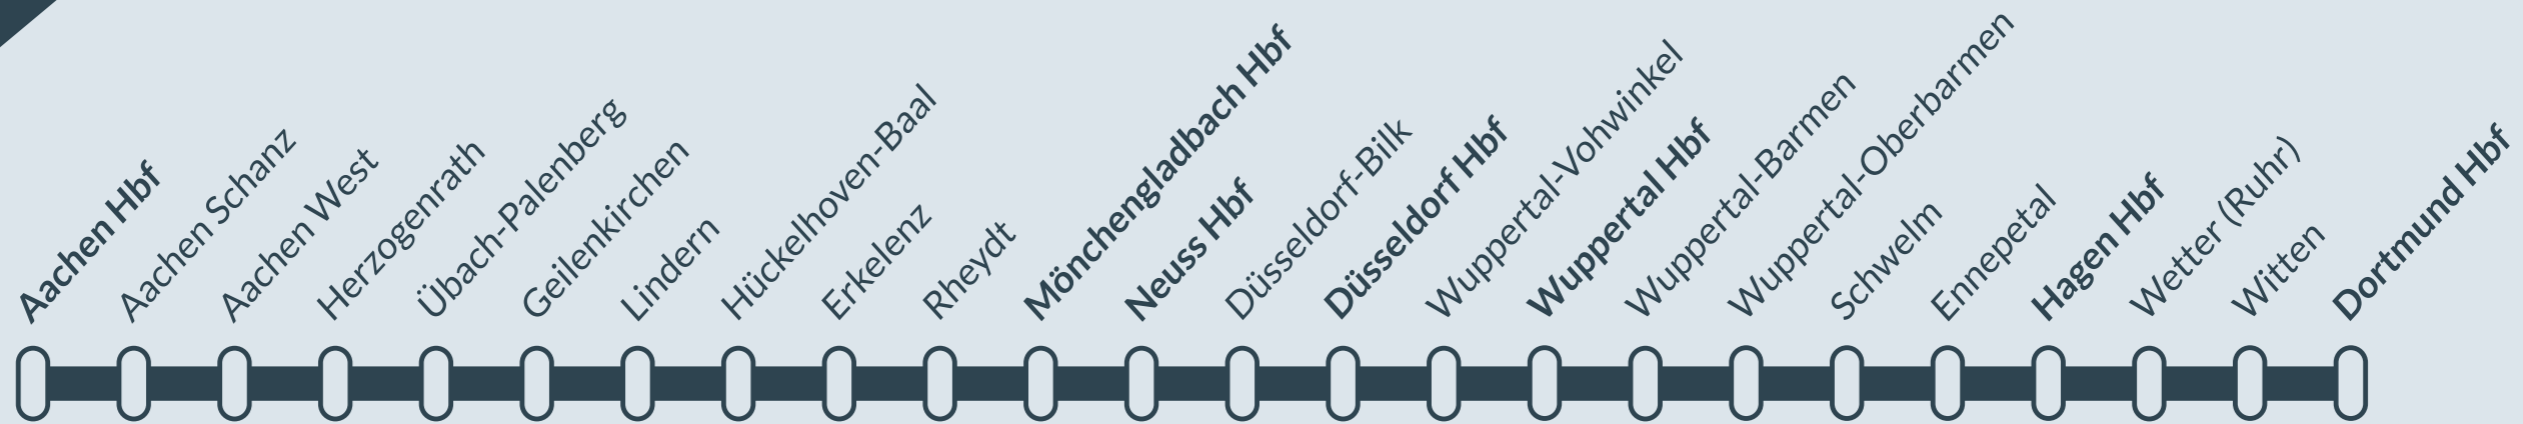

## Aachen Hbf ↔ Dortmund Hbf

von **Do, 01.05.2025** bis **Sa, 31.05.2025**  
jeweils zwischen **21:00 Uhr** und **05:00 Uhr**

Während der nächtlichen Baustellen zwischen **21** und **5 Uhr** führt die DB Bauarbeiten zur Instandhaltung des Schienennetzes durch. Dabei kommt es auf unterschiedlichen Linien und Streckenabschnitten zu **Halt- oder Teilausfällen** und **Umleitungen**.

Weitere Änderungen sind kurzfristig möglich. Bitte informieren Sie sich vor Ihrer Abreise in den digitalen Auskunftsmedien.

02.05. Teilausfall Herzogenrath ◀▶ Aachen Hbf  
08.05. Teilausfall Lindern ▶ Aachen Hbf  
10.05. Teilausfall Mönchengladbach Hbf ◀▶ Aachen Hbf  
12.05. Teilausfall Herzogenrath ▶ Aachen Hbf  
19.05. Teilausfall Herzogenrath ◀▶ Aachen Hbf  
20.05. Teilausfall Mönchengladbach Hbf ◀▶ Aachen Hbf  
21.05. Teilausfall Geilenkirchen ◀▶ Mönchengladbach Hbf  
22.05. Teilausfall Lindern ◀▶ Aachen Hbf  
30.05. Teilausfall Herzogenrath ◀▶ Aachen Hbf