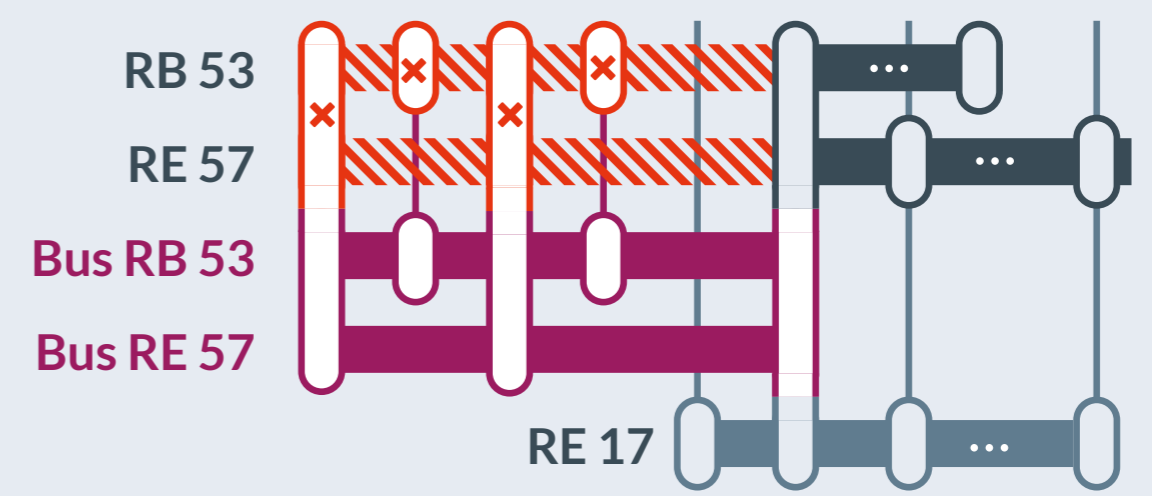

Baustellenbedingte Einschränkung:

RE 57, RB 53

Dortmund Hbf ↔ Warburg / Winterberg (RE 57)
Dortmund Hbf ↔ Iserlohn (RB 53)

am
Fr, 13.06.2025 zwischen 05:30 Uhr und 18:30 Uhr

Streckensperrung zwischen:
RE 57: Dortmund Hbf und Neheim-Hüsten
RB 53: Dortmund Hbf und Schwerte (Ruhr)

Baustellenbedingte Einschränkung:

RE 57, RB 53

Dortmund Hbf ↔ Warburg / Winterberg (RE 57)
Dortmund Hbf ↔ Iserlohn (RB 53)

von
Mi, 18.06.2025
05:30 Uhr
bis
Fr, 20.06.2025
18:00 Uhr

Streckensperrung zwischen:
Dortmund Hbf und Schwerte (Ruhr)

Die Züge der Linie RE 57
beginnen und enden in
Schwerte(Ruhr).

Dortmund Hbf
DO Signal-Iduna-Park
Dortmund-Hörde
DO-Aplerbeck Süd
Hagen Hbf
Schwerte (Ruhr)
Fröndenberg
Iserlohn
Wickede
Neheim-Hüsten

Dortmund Hbf
DO Signal-Iduna-Park
Dortmund-Hörde
DO-Aplerbeck Süd
Hagen Hbf
Schwerte (Ruhr)
Fröndenberg
Iserlohn
Bestwig