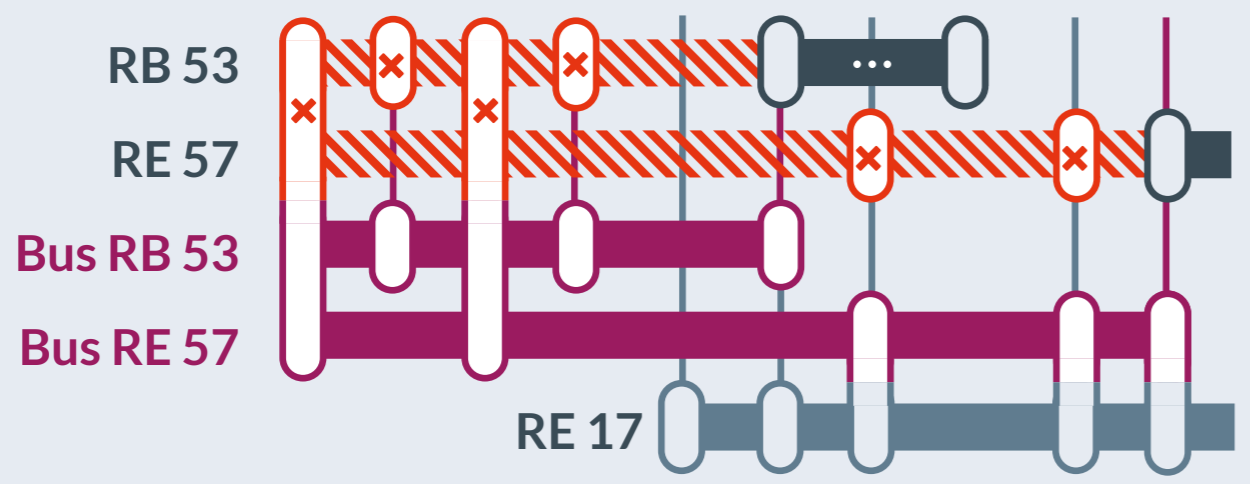

Baustellenbedingte Einschränkung:

RE 57, RB 53

Dortmund Hbf ↔ Warburg / Winterberg (RE 57)
Dortmund Hbf ↔ Iserlohn (RB 53)

am
Fr, 13.06.2025 zwischen 05:30 Uhr und 18:30 Uhr

Streckensperrung zwischen:
RE 57: Dortmund Hbf und Neheim-Hüsten
RB 53: Dortmund Hbf und Schwerte (Ruhr)

Baustellenbedingte Einschränkung:

RE 57, RB 53

Dortmund Hbf ↔ Warburg / Winterberg (RE 57)
Dortmund Hbf ↔ Iserlohn (RB 53)

von
Mi, 18.06.2025
05:30 Uhr
bis
Fr, 20.06.2025
18:00 Uhr

Streckensperrung zwischen:
Dortmund Hbf und Schwerte (Ruhr)

Die Züge der Linie RE 57
beginnen und enden in
Schwerte(Ruhr).

Dortmund Hbf
DO Signal-Iduna-Park
Dortmund-Hörde
DO-Aplerbeck Süd
Hagen Hbf
Schwerte (Ruhr)
Fröndenberg
Iserlohn
Wickede
Neheim-Hüsten

Dortmund Hbf
DO Signal-Iduna-Park
Dortmund-Hörde
DO-Aplerbeck Süd
Hagen Hbf
Schwerte (Ruhr)
Fröndenberg
Iserlohn
Bestwig