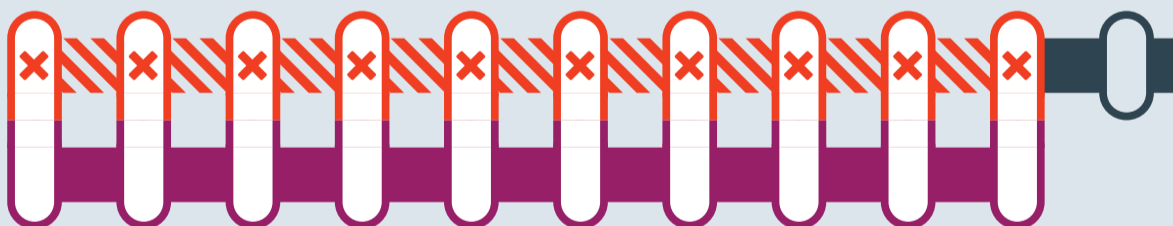

Baustellenbedingte Einschränkung:

RB 43

Dortmund Hbf ↔ Dorsten

von
Do, 12.02.2026
22:45 Uhr

bis
Fr, 13.02.2026
00:20 Uhr

Zugausfälle zwischen:
Dortmund Hbf und **Herne / Herne-Wanne-Eickel Hbf**

* Der letzte Bus ab Dortmund Hbf verkehrt bis Herne-Wanne-Eickel Hbf.
Informieren Sie sich bitte vor Fahrtantritt in unseren Reiseauskunftsmedien.

Dortmund Hbf
DO-Huckarde N
Dortmund-Rahm
Dortmund-Marten
DO-Lütgendortmund Nord
DO-Bövinghausen
CAS-Merklinde
Castrop-Rauxel Süd
Herne-Börnig
Herne
Herne-Wanne-Eickel Hbf

RB 43
SEV RB 43*

- Ausfall auf der Linie
- Ersatzverkehr mit Bussen (SEV)
- betroffene Linie