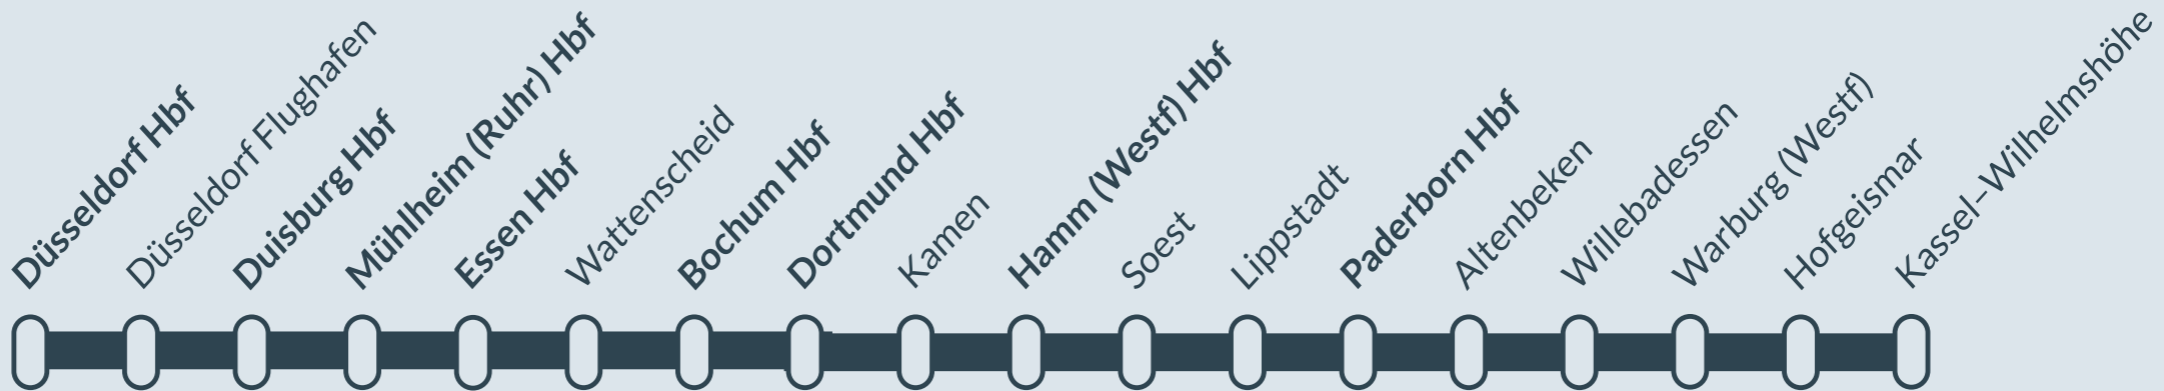

Baustellenbedingte Einschränkung:

RE 11 (RRX)

Düsseldorf Hbf ↔ Kassel-Wilhelmshöhe

von **So, 01.03.2026** bis **Di, 31.03.2026**
jeweils zwischen **22:00 Uhr** und **05:00 Uhr**

Während der nächtlichen Baustellen zwischen **22:00 Uhr** und **05:00 Uhr** führt die DB Bauarbeiten zur Instandhaltung des Schienennetzes durch.

Dabei kommt es auf unterschiedlichen Linien und Streckenabschnitten zu **Halt- oder Teilausfällen und Umleitungen**. Weitere Änderungen sind kurzfristig möglich.

Bitte informieren Sie sich vor Ihrer Abreise in den digitalen Auskunftsmedien.

12./13.03. Haltausfall Düsseldorf Flughafen
 16./17.03. Haltausfall Duisburg Hbf
 16./17.03. - 17./18.03. Umleitung Düsseldorf Hbf ◀▶ Dortmund Hbf mit Ersatzhalten in Gelsenkirchen Hbf und Herne
 24./25.03. - 25./26.03. Umleitung Düsseldorf Hbf ◀▶ Dortmund Hbf mit Ersatzhalten in Gelsenkirchen Hbf und Herne

05./06.03. - 07./08.03. Teilausfall Hamm (Westf) Hbf ◀▶ Altenbeken
 09./10.03. - 12./13.03. Teilausfall Dortmund Hbf ◀▶ Hamm (Westf) Hbf
 16./17.03. - 18./19.03. Teilausfall Hamm (Westf) Hbf ◀▶ Willebadessen
 19./20.03. - 20./21.03. Linientrennung in Hamm (Westf) Hbf - dortiger Umstieg notwendig
 27./28.03. - 28./29.03. Haltausfall Hamm (Westf) Hbf und frühere Abfahrten zwischen Duisburg Hbf und Essen Hbf