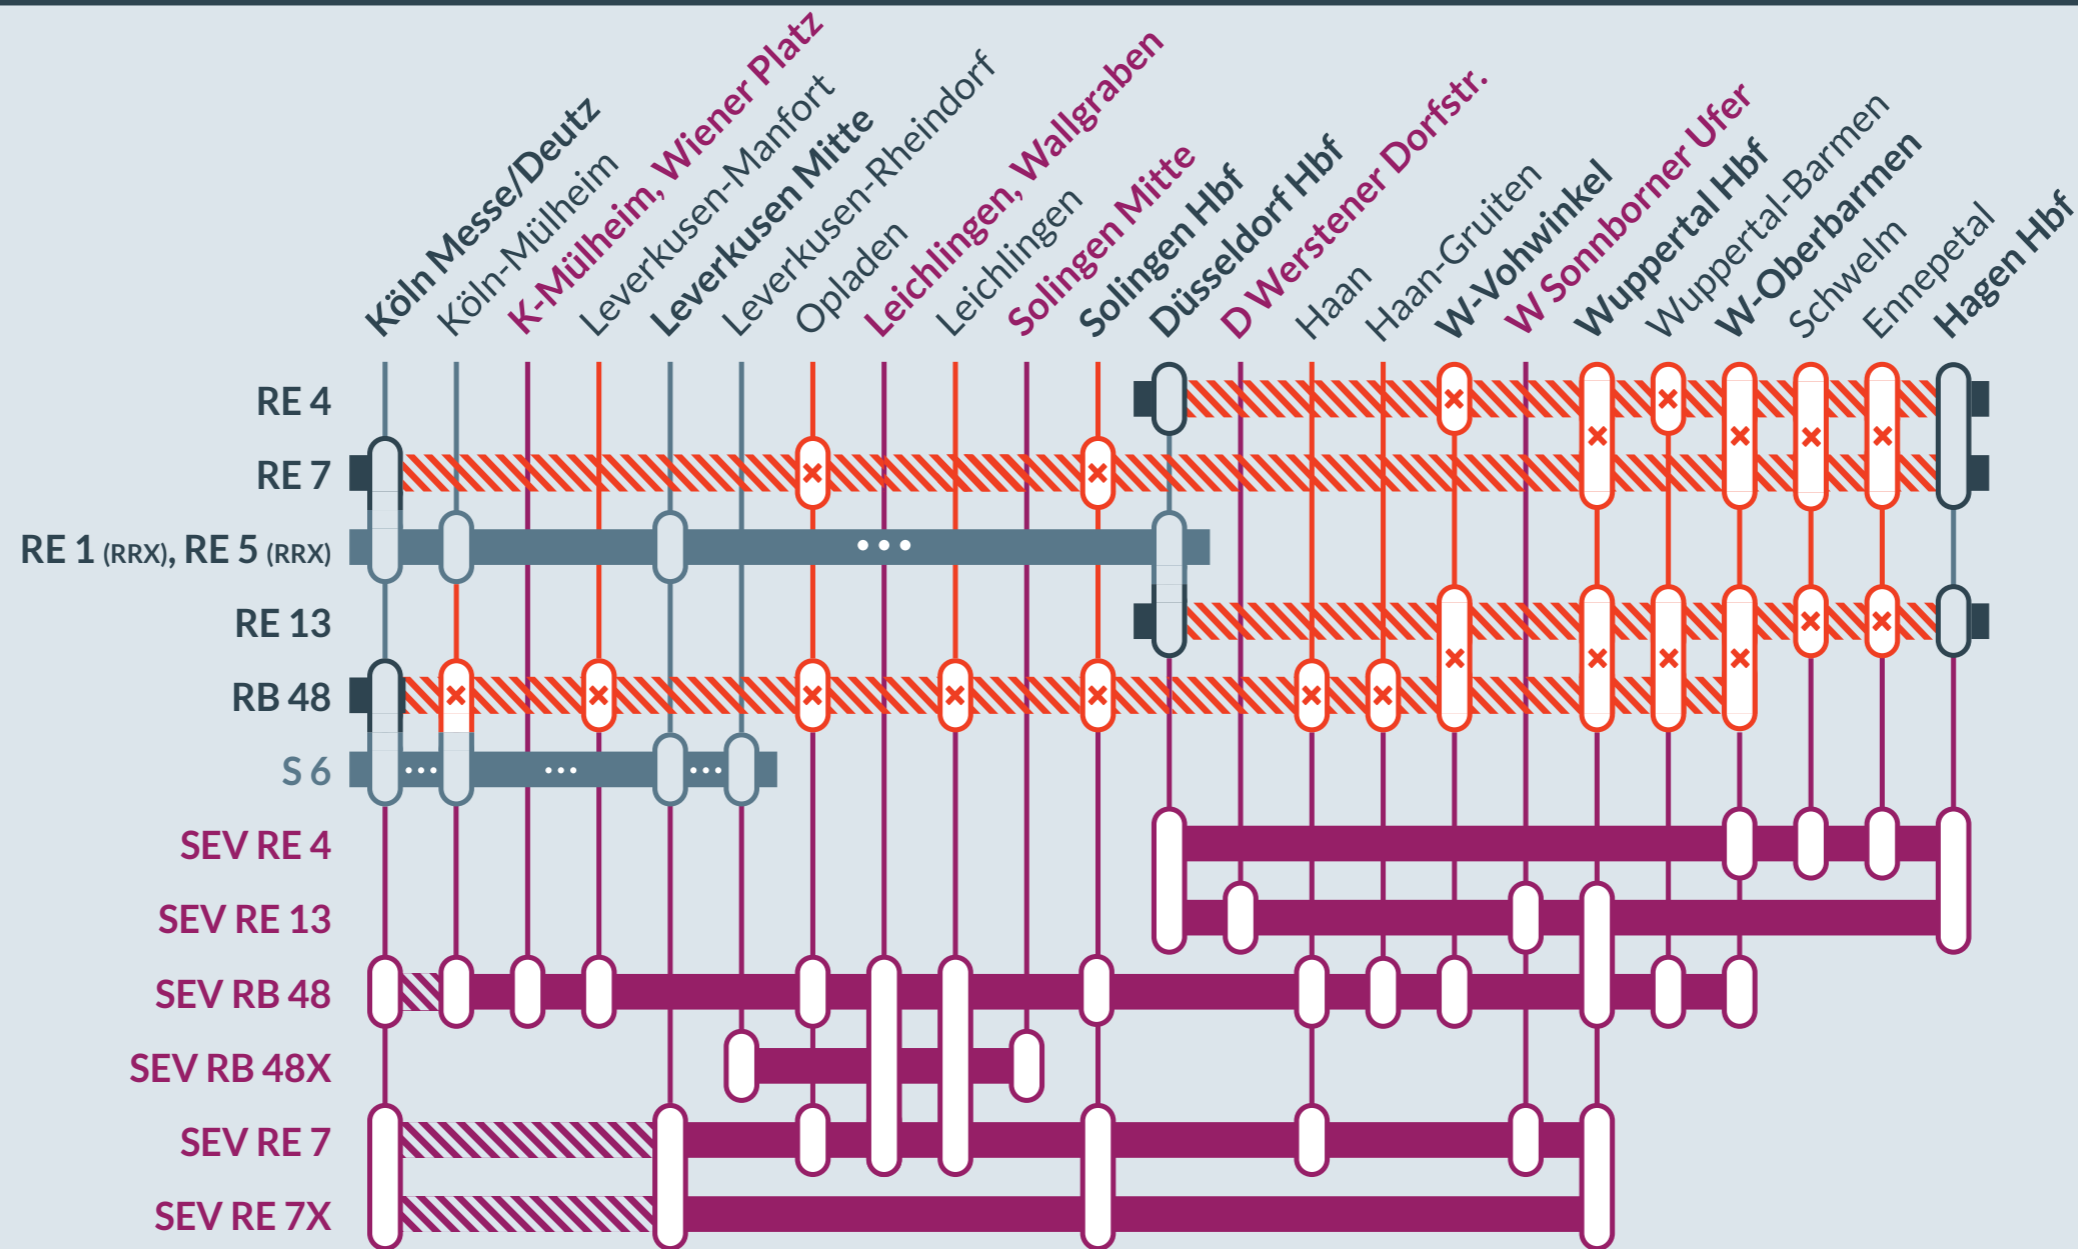

# Vollsperrung der Strecke

- RE 4** Aachen Hbf ↔ Dortmund Hbf
- RE 7** Krefeld Hbf ↔ Rheine
- RE 13** Venlo ↔ Hamm (Westf) Hbf
- RB 48** Bonn-Mehlem ↔ Wuppertal-Oberbarmen

durchgehend: 20.03. – 03.04.2026 und 15.05. – 12.06.2026  
Beginn und Ende jeweils um 21 Uhr

Zugausfälle zwischen:  
Düsseldorf Hbf und Hagen Hbf (RE 4, RE 13)  
Köln Messe/Deutz und Hagen Hbf (RE 7)  
Köln Messe/Deutz und Wuppertal-Oberbarmen (RB 48)

Bitte beachten Sie auch die Einschränkungen in den Zeiträumen:  
20.02. – 20.03.2026 und 03.04. – 15.05.2026 und 12.06. – 10.07.2026

- Ausfall auf der Linie
- Ersatzverkehr mit Bussen (SEV)
- nächtlicher Ersatzverkehr (SEV)
- betroffene Linie
- Alternative Verbindungen

Weitere Informationen zu Reisealternativen und Fahrplanänderungen finden Sie unter:  
[bahn.de/ersatzverkehr-hagen-wuppertal-koeln](http://bahn.de/ersatzverkehr-hagen-wuppertal-koeln)  
oder [zuginfo.nrw](http://zuginfo.nrw)