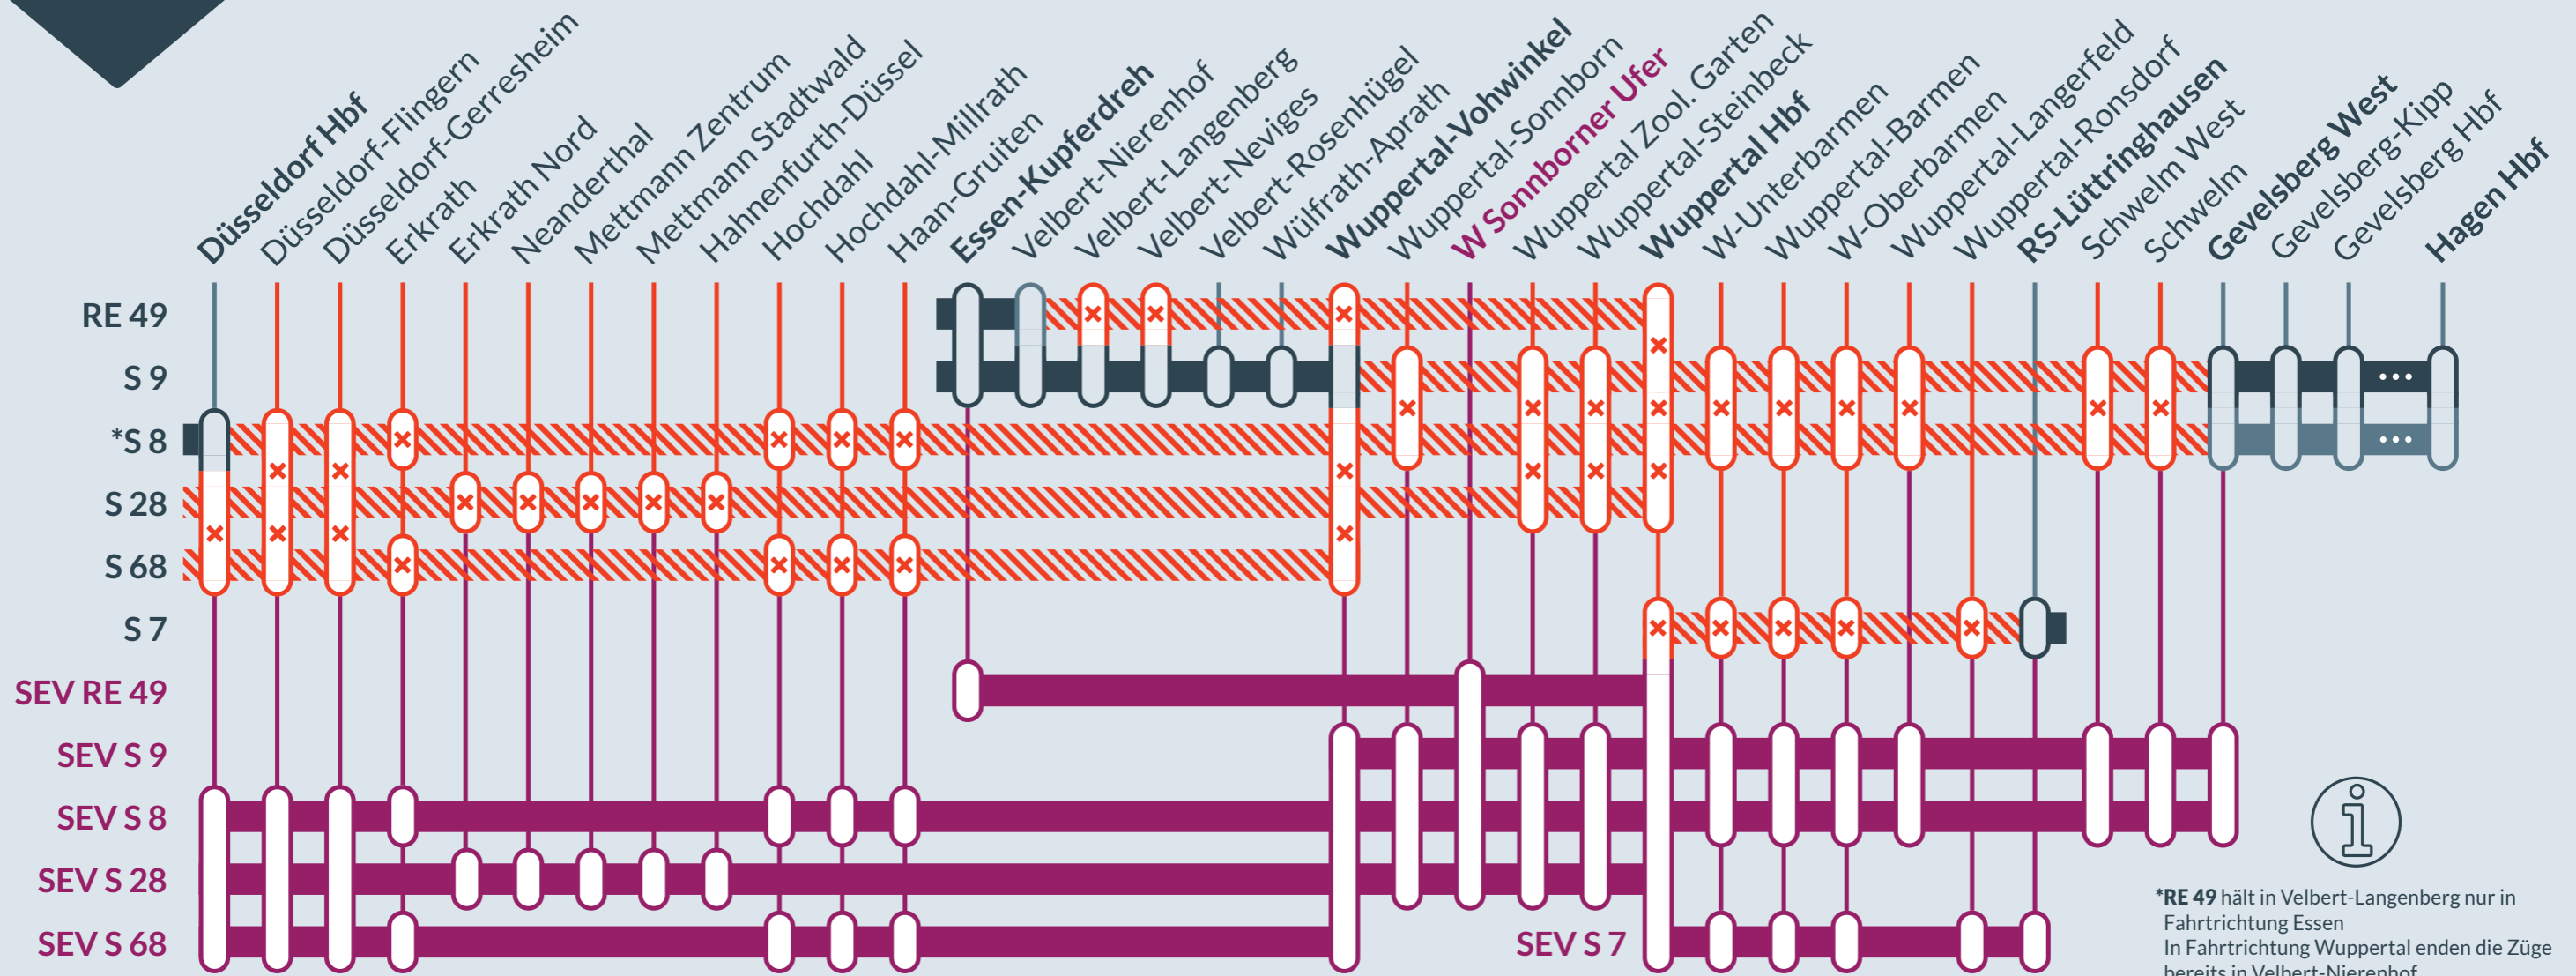

Vollsperrung der Strecke

- RE 49** Wesel ↔ Wuppertal Hbf
- S 7** Wuppertal Hbf ↔ Solingen Hbf
- S 8** Mönchengladbach Hbf ↔ Hagen Hbf
- S 9** Recklinghausen Hbf ↔ Hagen Hbf
- S 28** Kaarster See ↔ Wuppertal Hbf
- S 68** Langenfeld (Rhld) ↔ Wuppertal-Vohwinkel

durchgehend: 20.03. – 03.04.2026 und 15.05. – 12.06.2026
 Beginn und Ende jeweils um 21 Uhr

Zugausfälle zwischen:
 Velbert-Nierenhof/Velbert-Langenberg und Wuppertal Hbf (RE 49)
 Wuppertal Hbf und Remscheid-Lüttringhausen (S 7)
 Düsseldorf Hbf und Gevelsberg West (S 8)
 Wuppertal-Vohwinkel und Gevelsberg West (S 9)
 Neuss Hbf und Wuppertal Hbf (S 28)
 Langenfeld (Rhld.) und Wuppertal-Vohwinkel (S 68)

Bitte beachten Sie auch die Einschränkungen in den Zeiträumen:
 20.02. – 20.03.2026 und 03.04. – 15.05.2026 und 12.06. – 10.07.2026

*RE 49 hält in Velbert-Langenberg nur in Fahrtrichtung Essen
 In Fahrtrichtung Wuppertal enden die Züge bereits in Velbert-Nierenhof
 *S 8 die Linie fährt als S 5 bis Hagen Hbf und ab dort weiter als S 8 bis Gevelsberg West

- Ausfall auf der Linie
- Ersatzverkehr mit Bussen (SEV)
- betroffene Linie
- Alternative Verbindungen

Weitere Informationen zu Reisealternativen und Fahrplanänderungen finden Sie unter:
bahn.de/ersatzverkehr-hagen-wuppertal-koeln
 oder zuginfo.nrw