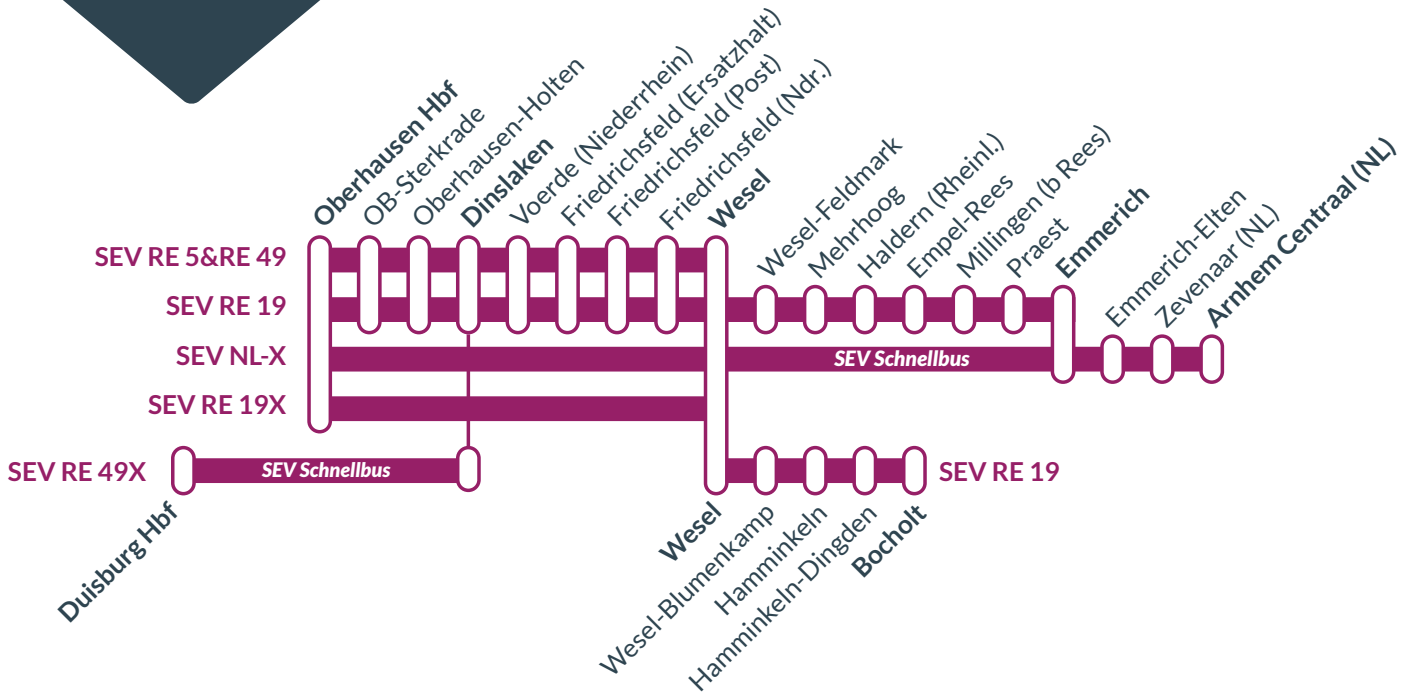

Baustellenbedingte Einschränkung

RE 5 (RRX) Koblenz Hbf ↔ Wesel

RE 19 Düsseldorf Hbf ↔ Arnhem Centraal / Bocholt

RE 49 Wuppertal Hbf ↔ Wesel

Freitag bis Sonntag: 20.03. (21 Uhr) bis 22.03.2026

durchgehend: 20.04. - 18.05.2026

Ersatzverkehr

Bitte beachten Sie, dass die Mitnahme von Fahrrädern und E-Tretrollern in den Fahrzeugen des SEV nicht gewährleistet werden kann.

0202 515 62 515

www.zuginfo.nrw

zuginfo.nrw ist ein Serviceangebot für Kunden im Regionalverkehr in Nordrhein-Westfalen.