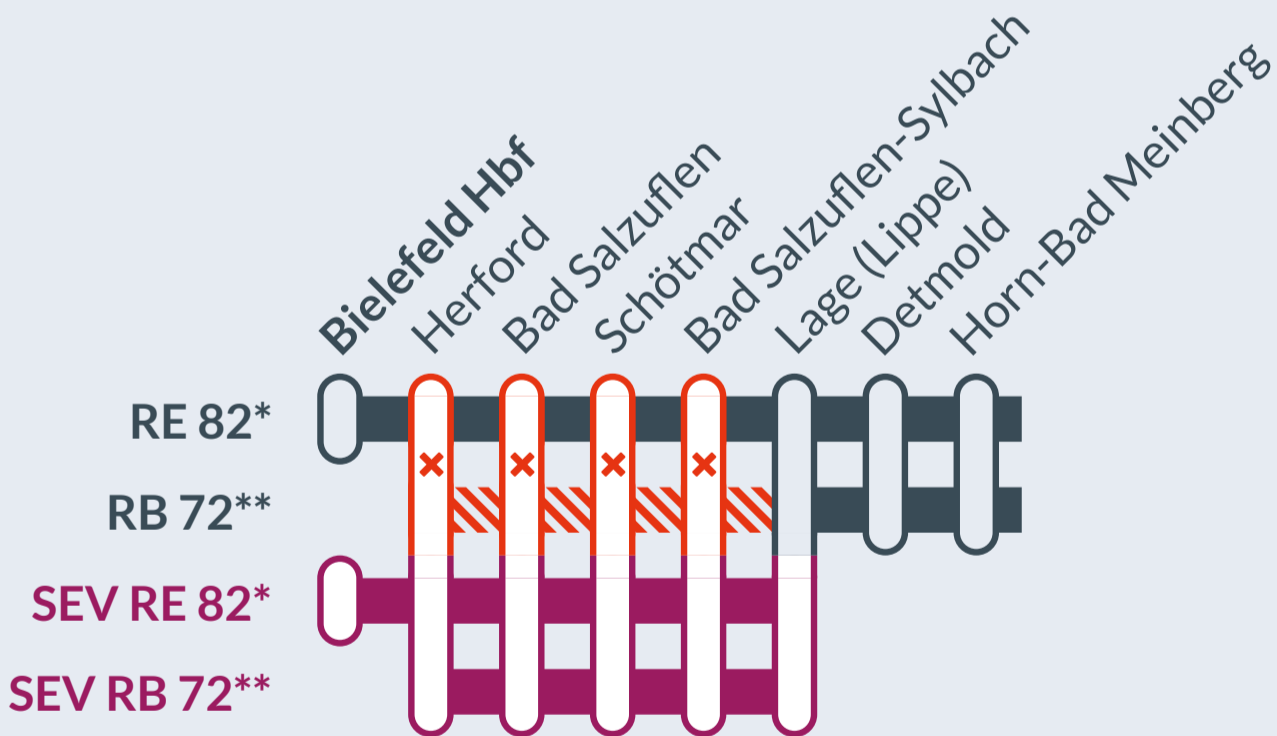

Baustellenbedingte Einschränkung:

RE 82, RB 72

Bielefeld Hbf ↔ Altenbeken
Herford ↔ Paderborn Hbf

von
Fr, 27.03.2026
21:00 Uhr

bis
Mo, 11.05.2026
05:00 Uhr

Haltausfälle zwischen:
Bielefeld Hbf und Lage (Lippe) - betroffen ist nur der Zug um
06:28 Uhr ab **Bielefeld Hbf** (RE 82)

Zugausfälle zwischen:
Herford und Lage (Lippe) - bis **21:00 Uhr** (RB 72)
Herford und Detmold - ab **21:00 Uhr** (RB 72)

*Auf der Linie RE 82 entfallen montags bis freitags, nur beim Zug ab Bielefeld Hbf um 06:28 Uhr, alle Halte zwischen Bielefeld Hbf und Lage (Lippe). Ein entsprechender Ersatzverkehr mit Bussen ist eingerichtet.
**Bitte beachten Sie, die Züge der Linie RB 72 entfallen ab 21:00 Uhr zwischen Herford und Detmold in beide Richtungen. Der Ersatzverkehr mit Bussen verlängert sich entsprechend.
Informieren Sie sich bitte vor Fahrtantritt in den Reiseauskunftsmedien.