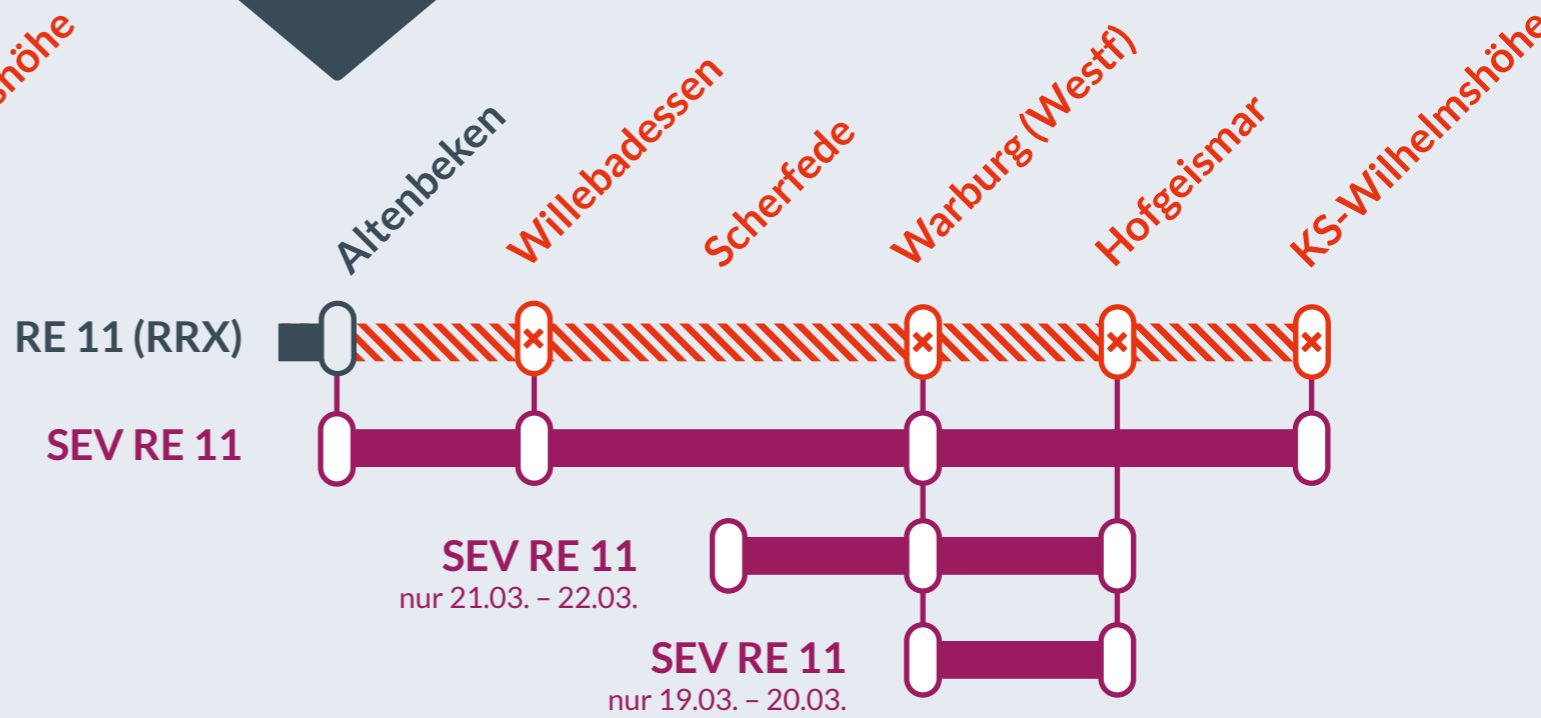

# RE 11 (RRX)

Düsseldorf Hbf ↔ Kassel-Wilhelmshöhe

von  
Do, 19.03.2026

bis  
So, 22.03.2026

Streckensperrung zwischen:  
**Grebenstein** und **Willebadessen**

Teilausfall zwischen:  
**Altenbeken** und **Kassel-Wilhelmshöhe**

Vom 16.03. bis 19.03. verkehren einige zusätzliche Fahrten zwischen Willebadessen und Paderborn Hbf.

- betroffene Linie
- Ausfall auf der Linie
- Ersatzverkehr mit Bussen (SEV)

Finden Sie Ihren Ersatzverkehr und Ihre Reisealternativen: