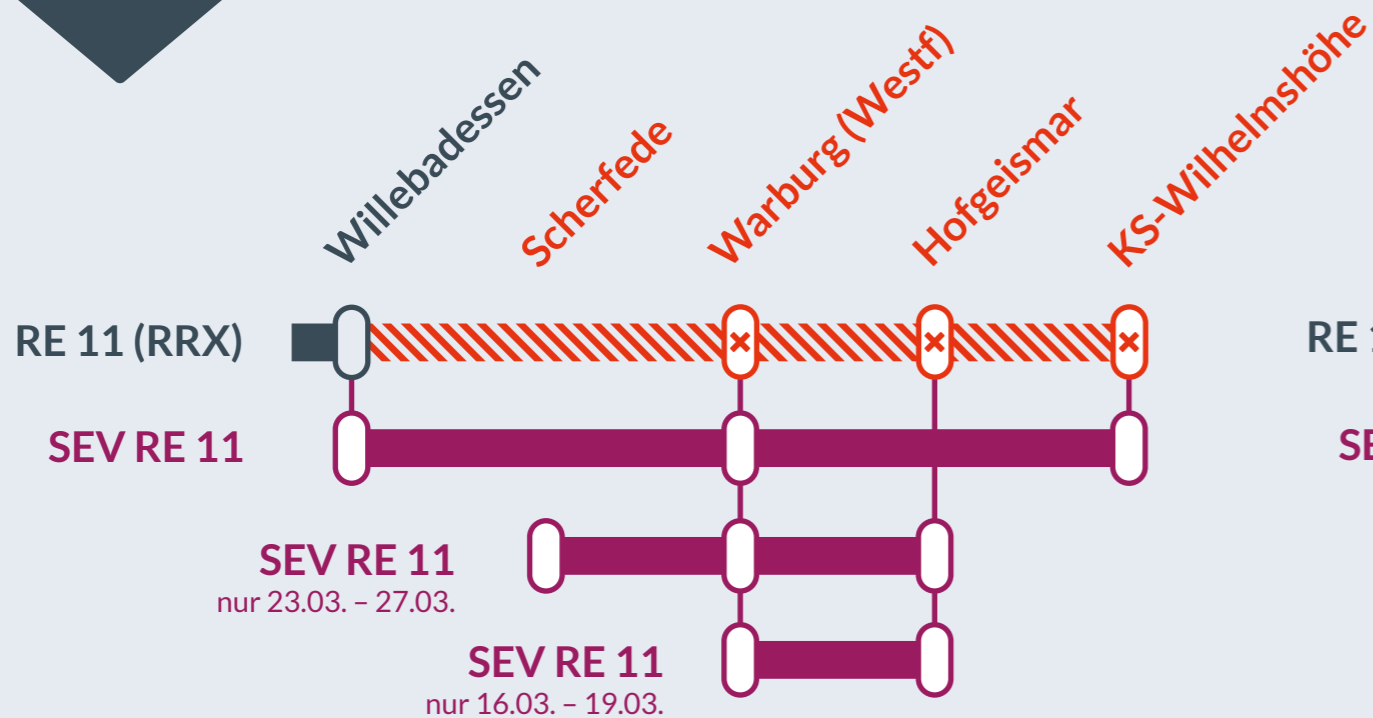

# RE 11 (RRX)

Düsseldorf Hbf ↔ Kassel-Wilhelmshöhe

von  
Do, 19.03.2026

bis  
So, 22.03.2026

Streckensperrung zwischen:  
**Grebenstein** und **Willebadessen**

Teilausfall zwischen:  
**Altenbeken** und **Kassel-Wilhelmshöhe**

Vom 16.03. bis 19.03. verkehren einige zusätzliche Fahrten zwischen Willebadessen und Paderborn Hbf.

- betroffene Linie
- Ausfall auf der Linie
- Ersatzverkehr mit Bussen (SEV)

Finden Sie Ihren Ersatzverkehr und Ihre Reisealternativen: