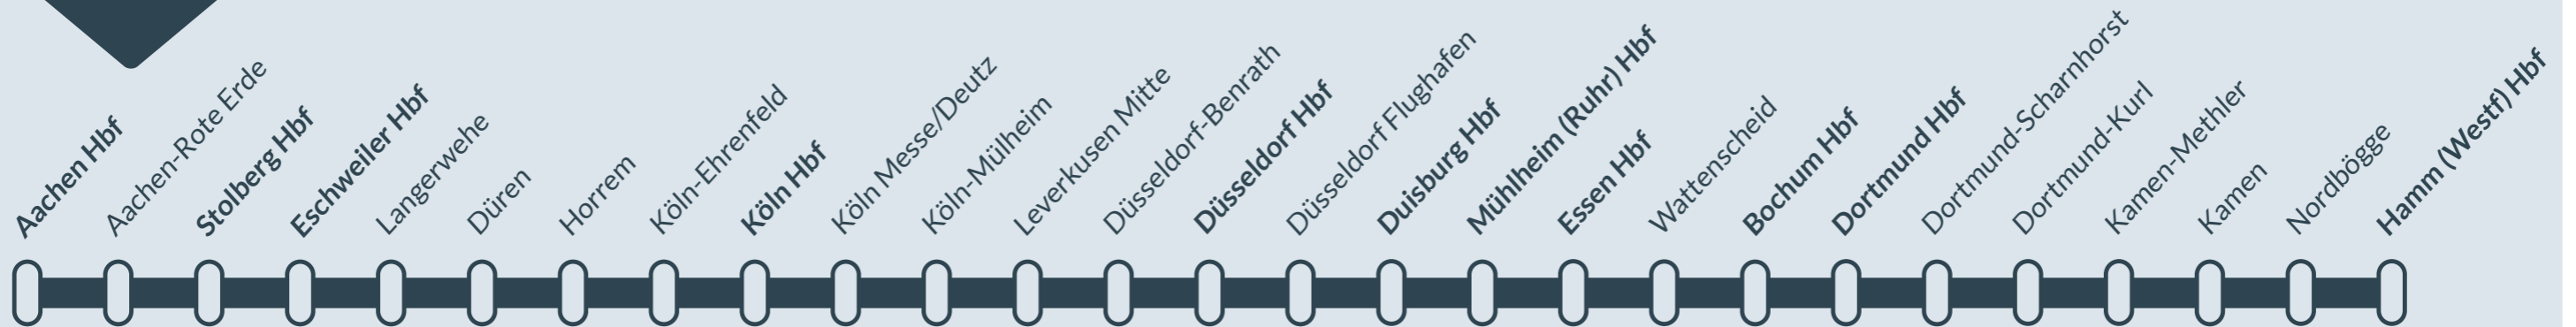

Baustellenbedingte Einschränkung:

RE 1 (RRX)

Aachen Hbf ↔ Hamm (Westf) Hbf

von **Mi, 01.04.2026** bis **Do, 30.04.2026**
jeweils zwischen **22:00 Uhr** und **05:00 Uhr**

Während der nächtlichen Baustellen zwischen **22:00 Uhr** und **5:00 Uhr** führt die DB Bauarbeiten zur Instandhaltung des Schienennetzes durch. Dabei kommt es auf unterschiedlichen Linien und Streckenabschnitten zu **Halt- oder Teilausfällen** und **Umleitungen**.

Weitere Änderungen sind kurzfristig möglich. Bitte informieren Sie sich vor Ihrer Abreise in den digitalen Auskunftsmedien.

30./31.03. – 01./02.04. Teilausfall Köln/Bonn Flughafen ◀▶ Köln Hbf
01./02.04. Teilausfall Horrem ◀▶ Köln Messe/Deutz
02./03.04. – 04./05.04. Umleitung Köln Hbf ▶ Düsseldorf Hbf mit Ersatzhalten in Dormagen und Neuss Hbf
04./05.04. Teilausfall Köln/Bonn Flughafen ◀▶ Köln Hbf
13./14.04. – 15./16.04. Umleitung Köln Hbf ◀▶ Duisburg Hbf mit Ersatzhalten in Dormagen und Neuss Hbf
14./15.04. Teilausfall Köln/Bonn Flughafen ◀▶ Köln Hbf
16./17.04. – 18./19.04. Teilausfall Köln/Bonn Flughafen ◀▶ Köln Hbf
17./18.04. Haltausfall in Köln Messe/Deutz (in Richtung Aachen)
23./24.04. Umleitung Köln-Mülheim ▶ Köln/Bonn Flughafen mit Ersatzhalt in Köln Messe/Deutz (tief)
24./25.04. Umleitung Leverkusen Mitte ▶ Köln Hbf mit Ersatzhalt in Köln Süd
27./28.04. – 29./30.04. Teilausfall Köln/Bonn Flughafen ◀▶ Köln Hbf
29./30.04. Teilausfall Horrem ◀▶ Köln Messe/Deutz

06./07.04. – 08./09.04. Teilausfall Bochum Hbf ◀▶ Hamm (Westf) Hbf
09./10.04. Umleitung Düsseldorf Hbf ▶ Duisburg Hbf
09./10.04.– 11./12.04. Umleitung Dortmund Hbf ▶ Duisburg Hbf mit Ersatzhalten in Herne, Gelsenkirchen Hbf, Essen-Altenessen und Oberhausen Hbf
21./22.04.– 22./23.04. Umleitung Essen Hbf ▶ Dortmund Hbf mit Ersatzhalten in Gelsenkirchen Hbf und Herne
23./24.04. Umleitung Dortmund Hbf ▶ Essen Hbf mit Ersatzhalten in Herne und Gelsenkirchen Hbf
30.04./01.05.–02./03.05. Umleitung Köln Hbf ▶ Düsseldorf Hbf mit Ersatzhalten in Dormagen und Neuss Hbf