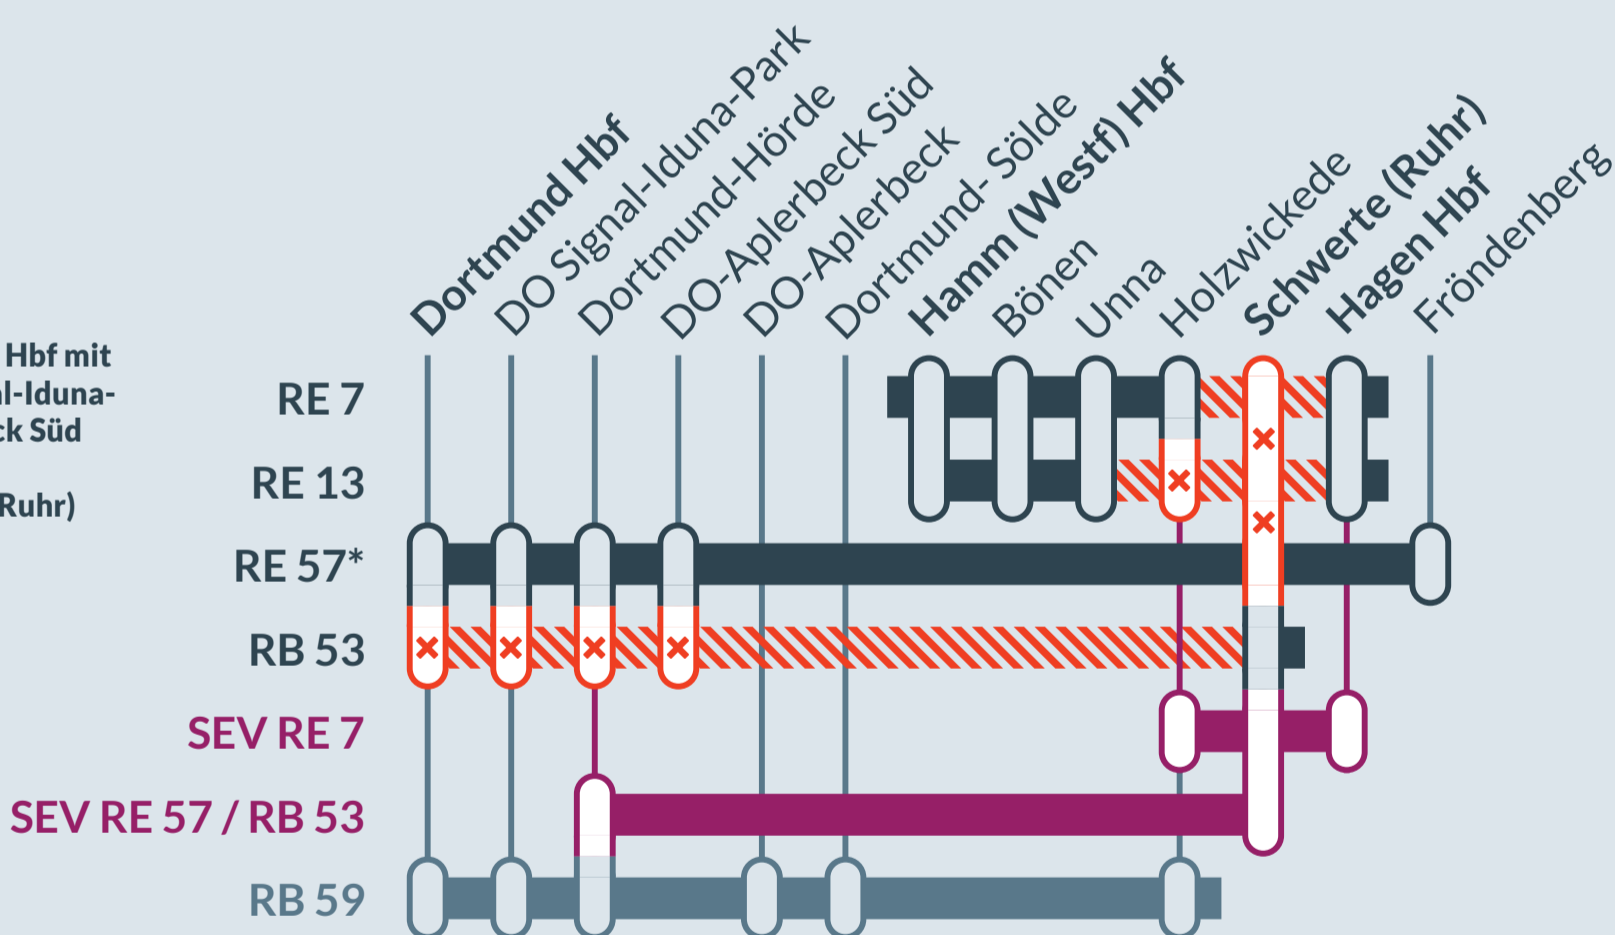

Baustellenbedingte Einschränkung: RE 7, RE 13, RE 57, RB 53

Rheine ↔ Krefeld Hbf (RE 7)
 Hamm (Westf) Hbf ↔ Venlo (RE 13)
 Dortmund Hbf ↔ Warburg / Winterberg (RE 57)
 Dortmund Hbf ↔ Iserlohn (RB 53)

von **Sa, 04.04.2026** bis **Fr, 15.05.2026**
05:00 Uhr **21:00 Uhr**

Zugausfälle zwischen:
Holzwickede und Hagen Hbf - RE 7
Unna und Hagen Hbf - RE 13
Dortmund Hbf und Schwerte (Ruhr) - RB 53

Haltausfälle in:
Schwerte (Ruhr) - RE 57 ab 21:00 Uhr

RE 57*:
 tagsüber:
 in Richtung Dortmund Hbf mit
 Zusatzhalten am Signal-Iduna-
 Park und DO-Aplerbeck Süd
 abends ab 21. Uhr:
 Haltausfall Schwerte (Ruhr)

- Ausfall auf der Linie
- Ersatzverkehr mit Bussen (SEV)
- betroffene Linie

Finden Sie Ihren Ersatzverkehr und Ihre Reisealternativen:

☎ 0202 515 62 515
 (Ortstarif)
 📱 www.zuginfo.nrw

zuginfo.nrw ist ein Serviceangebot für Kunden im Regionalverkehr in Nordrhein-Westfalen.