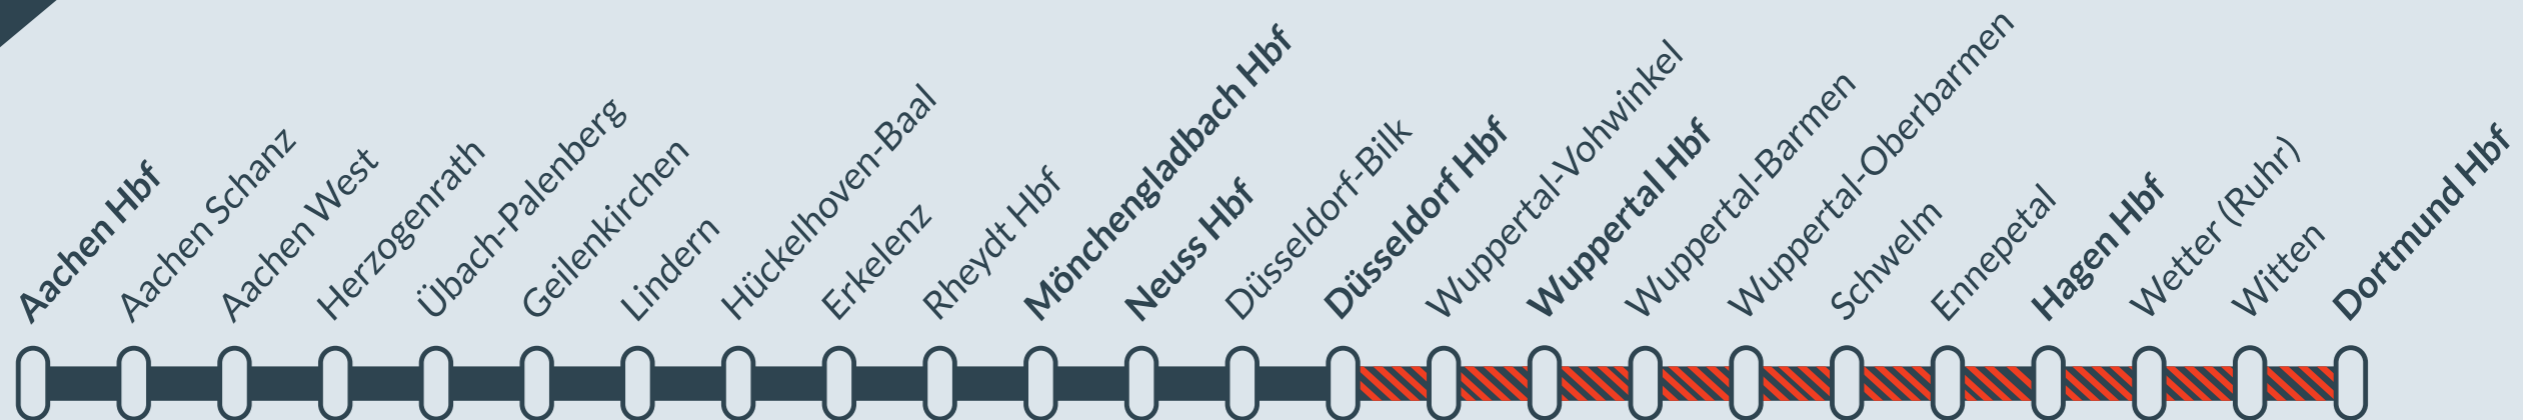

Baustellenbedingte Einschränkung:

RE 4

Aachen Hbf ↔ Dortmund Hbf

von **Mi, 01.04.2026** bis **Do, 30.04.2026**
jeweils zwischen **22:00 Uhr** und **05:00 Uhr**

Während der nächtlichen Baustellen zwischen **22:00 Uhr** und **5:00 Uhr** führt die DB Bauarbeiten zur Instandhaltung des Schienennetzes durch. Dabei kommt es auf unterschiedlichen Linien und Streckenabschnitten zu **Halt- oder Teilausfällen** und **Umleitungen**.

Weitere Änderungen sind kurzfristig möglich. Bitte informieren Sie sich vor Ihrer Abreise in den digitalen Auskunftsmedien.

Aufgrund weiterer Baumaßnahmen kommt es ab dem 06.02.2026 zu verschiedenen Teil- und Haltausfällen, bitte prüfen Sie Ihre Verbindung in der Reiseauskunft.

- 03./04.04. – 04./05.04. Teilausfall Düsseldorf Hbf ◀▶ Rheydt Hbf
- 09./10.04. – 11./12.04. Teilausfall Mönchengladbach Hbf ▶ Aachen Hbf
- 09./10.04. – 11./12.04. Teilausfall Aachen Hbf ▶ Rheydt Hbf
- 13./14.04. – 15./16.04. Umleitung Düsseldorf-Bilk ◀▶ Mönchengladbach Hbf
- 20./21.04. – 22./23.04. Teilausfall Mönchengladbach Hbf ▶ Aachen Hbf
- 20./21.04. – 22./23.04. Teilausfall Aachen Hbf ▶ Rheydt Hbf
- 23./24.04. – 24./25.04. Teilausfall Neuss Hbf ◀▶ Düsseldorf Hbf

Diese Baumaßnahmen wiederholen sich alle **4 Wochen**. Weitere Informationen zu den Auswirkungen in den Folgemonaten finden Sie vor Monatsbeginn auf zuginfo.nrw.

- 02./03.04. Teilausfall Hagen Hbf ◀▶ Dortmund Hbf
- 03./04.04. – 04./05.04. Teilausfall Wuppertal-Oberbarmen ◀▶ Dortmund Hbf
- 06./07.04. – 07./08.04. Umleitung Witten Hbf ◀▶ Hagen Hbf
- 08./09.04. – 09./10.04. Teilausfall Düsseldorf Hbf ▶ Düsseldorf Flughafen Terminal
- 08./09.04. Teilausfall Düsseldorf Hbf ◀▶ Wuppertal Hbf
- 13./14.04. Teilausfall Dortmund Hbf ◀▶ Hagen Hbf
- 24./25.04. Umleitung Witten Hbf ◀▶ Hagen Hbf
- 30.04./01.05.–02./03.05. Teilausfall Dortmund Hbf ◀▶ Wuppertal-Oberbarmen