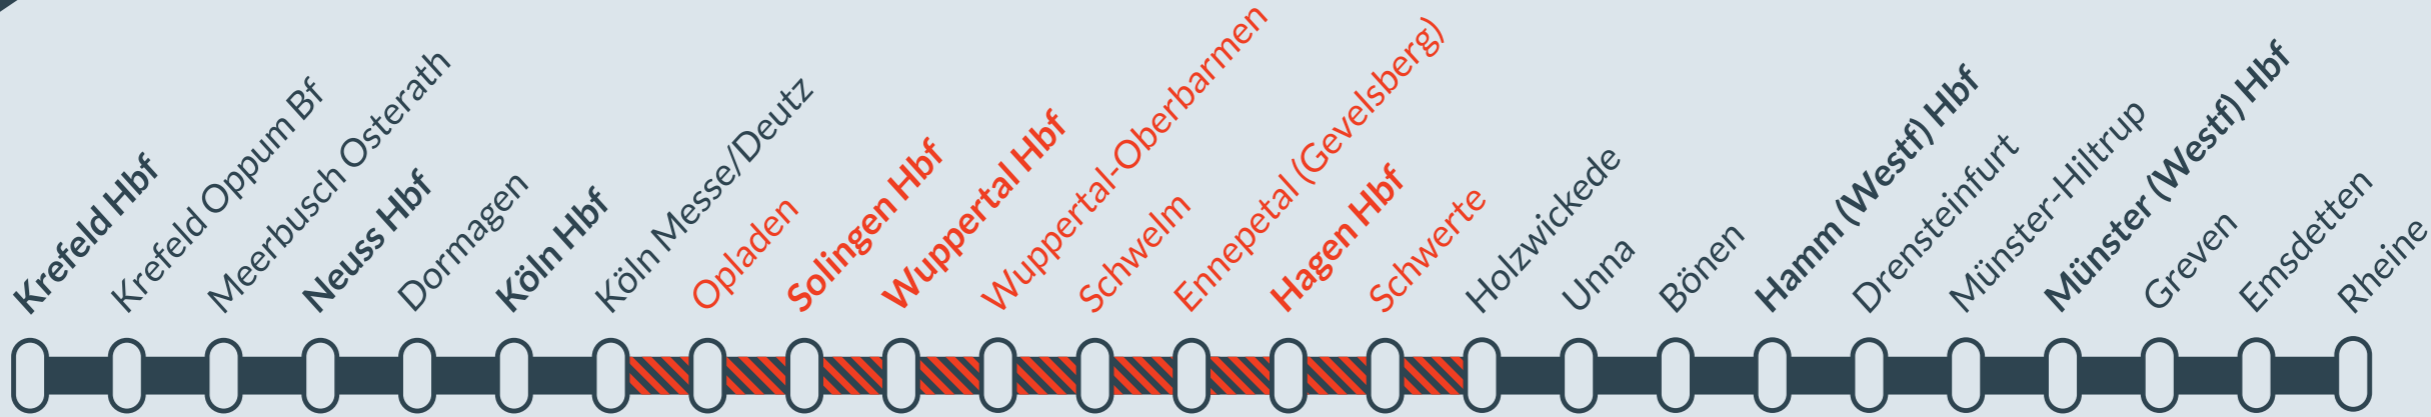

Baustellenbedingte Einschränkung:

RE 7 (RRX) Krefeld Hbf ↔ Rheine

von **Mi, 01.04.2026** bis **Do, 30.04.2026**
jeweils zwischen **22:00 Uhr** und **05:00 Uhr**

Während der nächtlichen Baustellen zwischen **22:00** und **05:00 Uhr** führt die DB Bauarbeiten zur Instandhaltung des Schienennetzes durch. Dabei kommt es auf unterschiedlichen Linien und Streckenabschnitten zu **Halt- oder Teilausfällen und Umleitungen**. Weitere Änderungen sind kurzfristig möglich.

Bitte informieren Sie sich vor Ihrer Abreise in den digitalen Auskunftsmedien.

i Aufgrund weiterer Baumaßnahmen starten/enden die Züge aus Krefeld Hbf in Köln Messe/Deutz und die Züge aus Rheine in Hagen Hbf bzw. Holzwickede.

i Aufgrund weiterer Baumaßnahmen entfallen außerdem ab dem 04.04.2026 die Halte Hagen Hbf und Schwerte.

30./31.03. – 01./02.04. Teilausfall Krefeld Hbf ◀▶ Köln Messe/Deutz
 16./17.04. – 18./19.04. Teilausfall Krefeld Hbf ◀▶ Köln Messe/Deutz
 20./21.04. – 22./23.04. Teilausfall Krefeld Hbf ◀▶ Köln Messe/Deutz
 23./24.04. Haltausfall Köln Hbf, Ersatzhalt Köln Süd
 27./28.04. – 29./30.04. Teilausfall Krefeld Hbf ◀▶ Köln Messe/Deutz

06./07.04. – 08./09.04. Teilausfall Hamm (Westf) Hbf ◀▶ Münster (Westf) Hbf
 23./24.04. – 25./26.04. Teilausfall Hamm (Westf) Hbf ◀▶ Münster (Westf) Hbf

i Diese Baumaßnahmen wiederholen sich alle 4 Wochen. Weitere Informationen zu den Auswirkungen in den Folgemonaten finden Sie vor Monatsbeginn auf zuginfo.nrw.