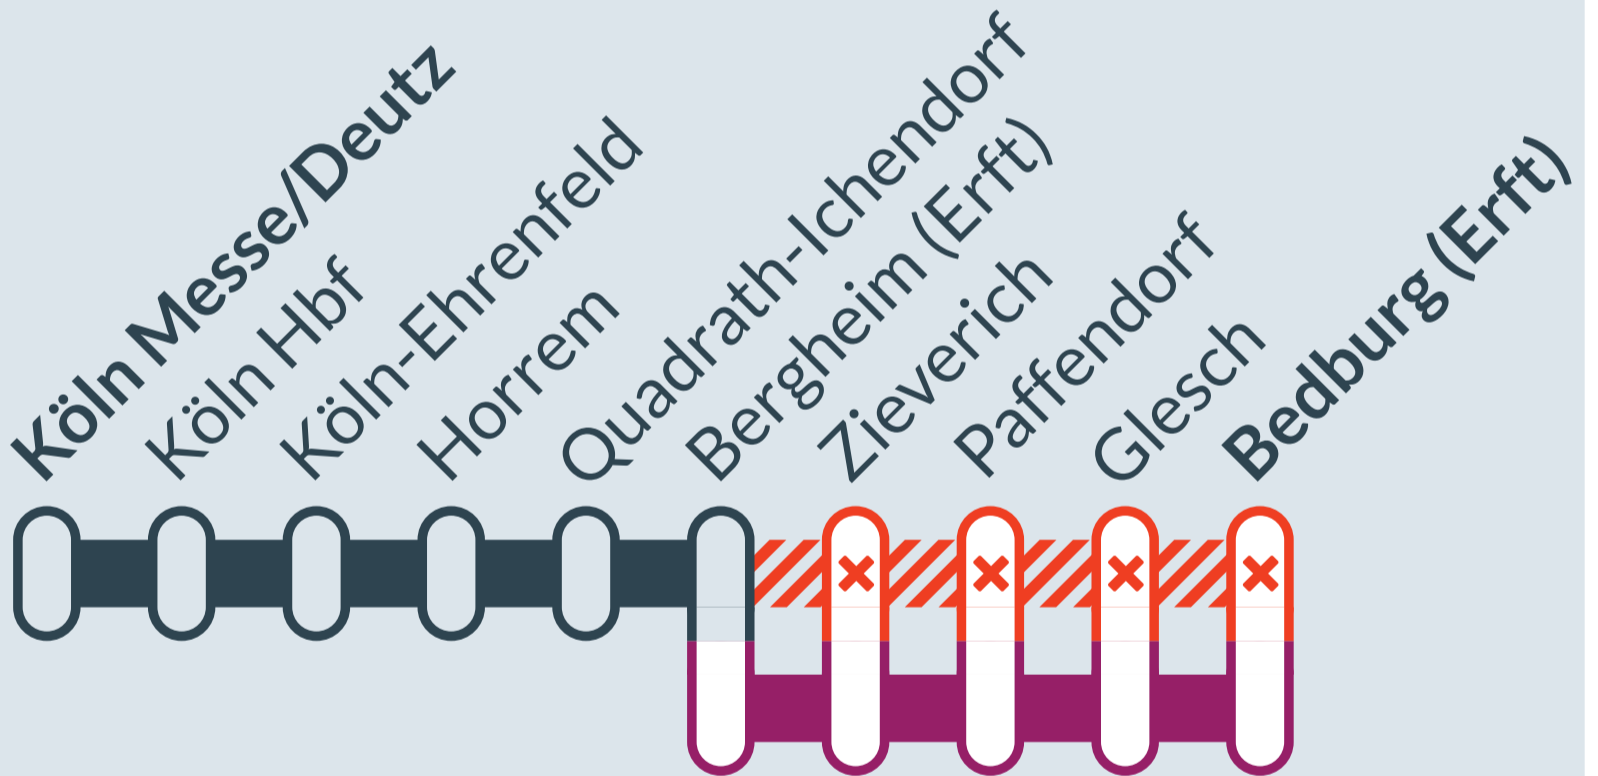

Baustellenbedingte Einschränkung:

RB 38

Köln Messe/Deutz ↔ Bedburg (Erft)

von
So, 12.04.2026
20:50 Uhr

bis
Mo, 13.04.2026
01:00 Uhr

Zugausfälle zwischen:
Bergheim (Erft) und Bedburg (Erft)

RB 38

SEV RB 38

- Ausfall auf der Linie
- Ersatzverkehr mit Bussen (SEV)
- betroffene Linie

Finden Sie Ihren Ersatzverkehr und Ihre Reisealternativen:

☎ 0202 515 62 515
(Ortstarif)

📱 www.zuginfo.nrw

zuginfo.nrw ist ein Serviceangebot für Kunden im Regionalverkehr in Nordrhein-Westfalen.