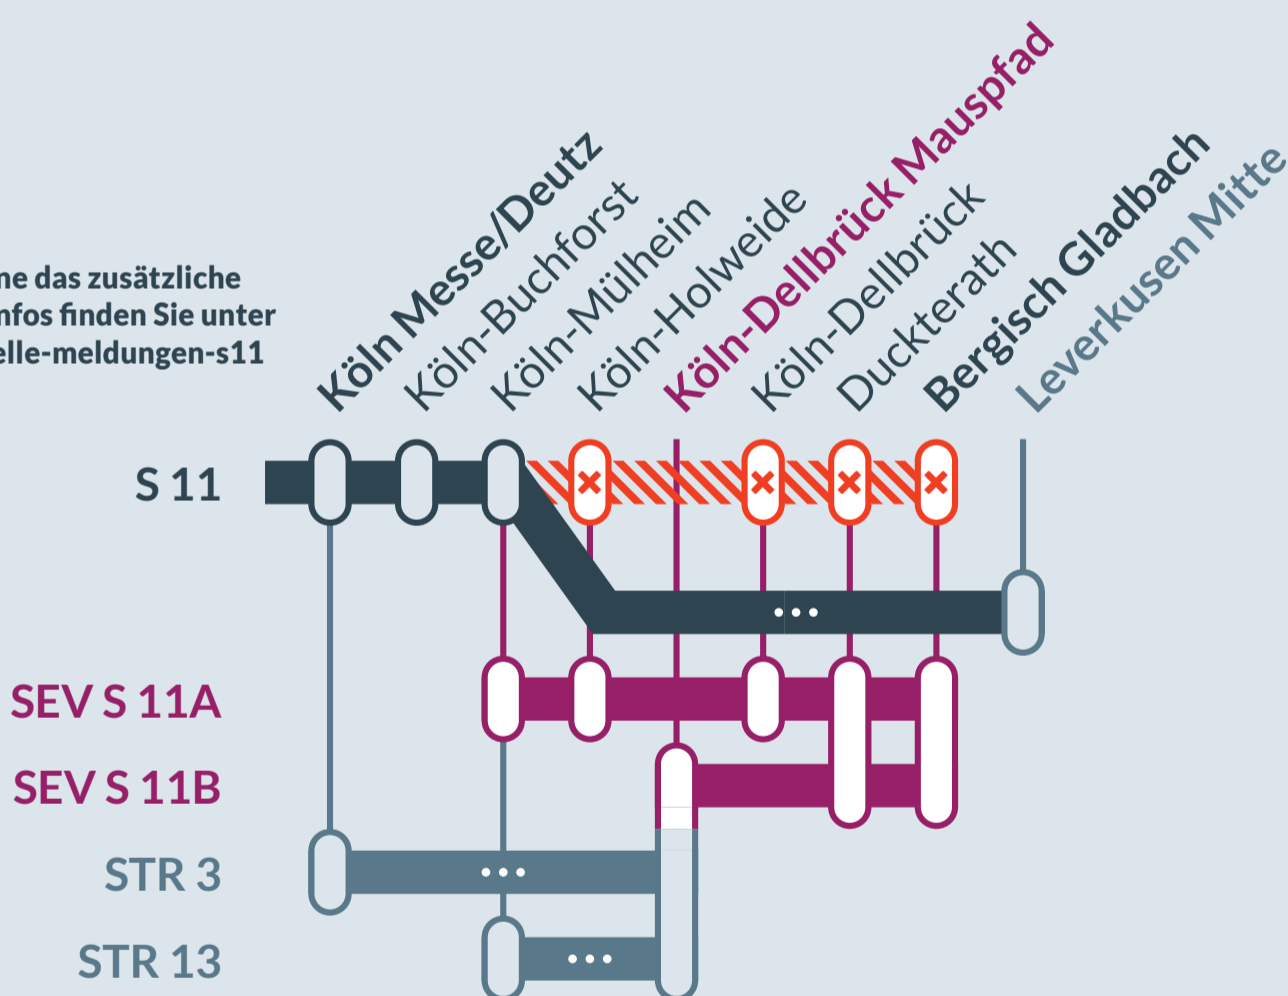

Baustellenbedingte Einschränkung:

S 11

Düsseldorf Flugh. Term. ↔ Bergisch Gladbach

von
Fr, 10.04.2026
21:00 Uhr

bis
Fr, 03.07.2026
21:00 Uhr

Zugausfälle zwischen:
Köln-Mülheim und **Bergisch Gladbach**

Umleitung zwischen:
Köln-Mülheim und **Leverkusen Mitte**

Nutzen Sie alternativ auch gerne das zusätzliche Bike-Sharing-Angebot. Weitere Infos finden Sie unter <https://www.rbk-mobil.de/aktuelle-meldungen-s11>

- betroffene Linie
- Ausfall auf der Linie
- Ersatzverkehr mit Bussen (SEV)
- alternative Verbindungen
- Umleitung auf der Linie
- weitere Zwischenhalte

Finden Sie Ihren Ersatzverkehr und Ihre Reisealternativen:

☎ 0202 515 62 515
(Ortstarif)
📱 www.zuginfo.nrw

zuginfo.nrw ist ein Serviceangebot für Kunden im Regionalverkehr in Nordrhein-Westfalen.