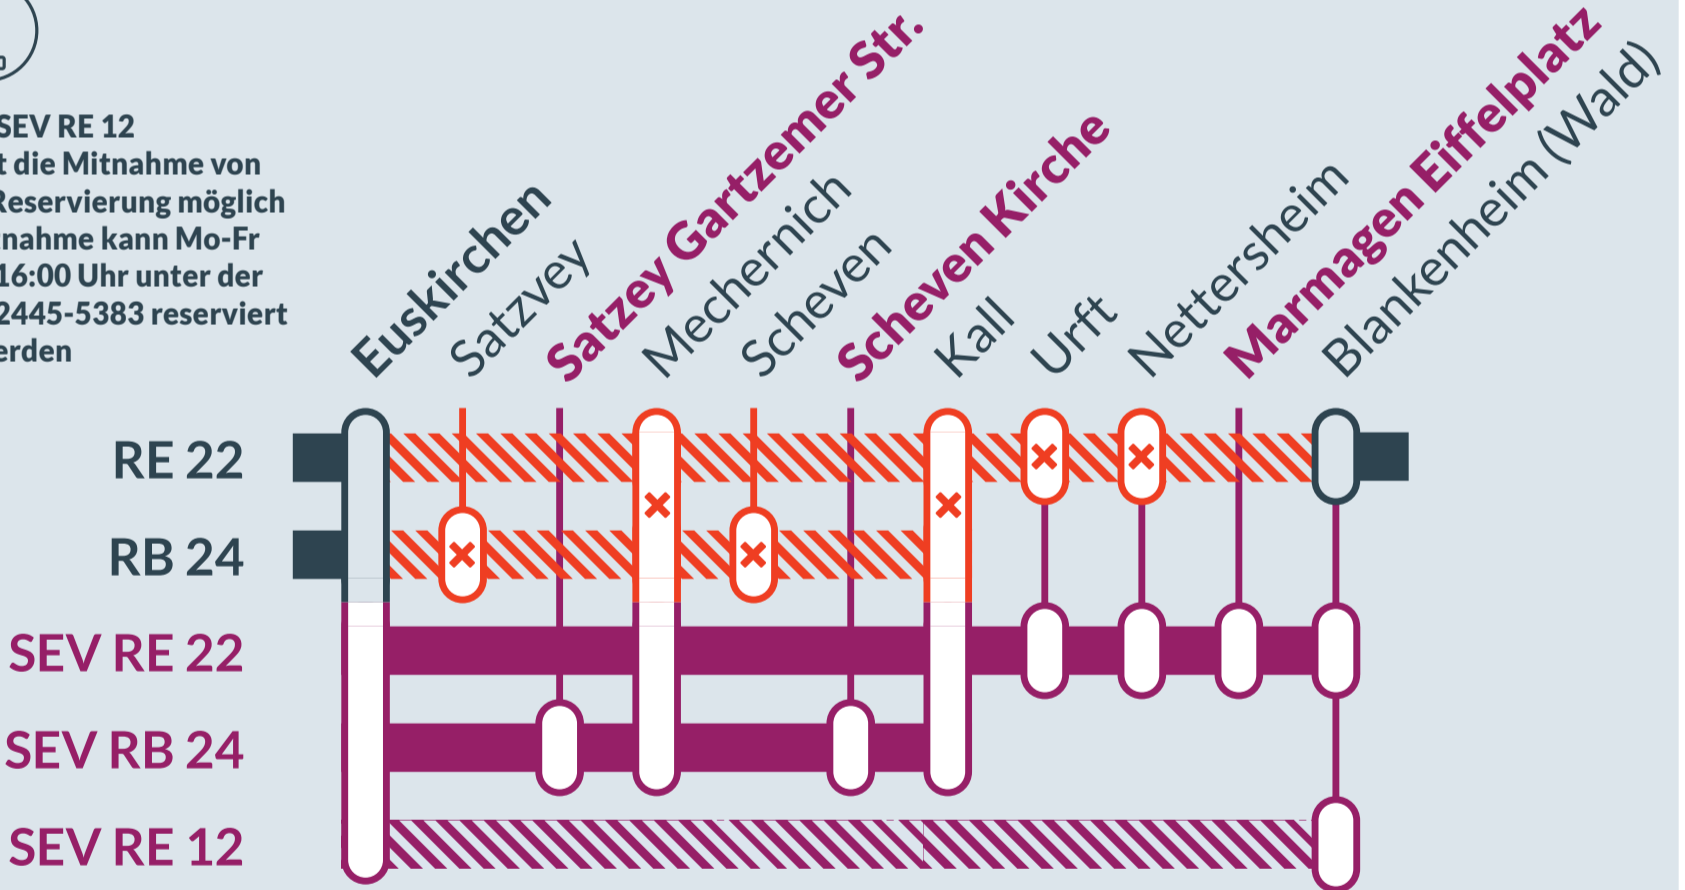

Baustellenbedingte Einschränkung:

RE 22, RB 24

Köln Messe/Deutz ↔ Trier Hbf

Köln Messe/Deutz ↔ Kall

von
Fr, 01.05.2026
21:00 Uhr

bis
Mo, 28.09.2026
05:00 Uhr

jeweils von Fr, 21:00 Uhr bis Mo, 05:00 Uhr

Bis zum 30.11.2026 wird es aufgrund der Weiterführung der Bauarbeiten zu weiteren Einschränkungen kommen.

Streckensperrung zwischen:
Euskirchen und Blankenheim (Wald)

Infos zum SEV RE 12

- In den Bussen ist die Mitnahme von Fahrrädern nach Reservierung möglich
- Die Fahrradmitnahme kann Mo-Fr von 09:00 Uhr - 16:00 Uhr unter der Telefonnummer 02445-5383 reserviert werden

- betroffene Linie
- Ausfall auf der Linie
- Ersatzverkehr mit Bussen (SEV)
- Einzelne Fahrten (SEV)

Finden Sie Ihren Ersatzverkehr und Ihre Reisealternativen:

0202 515 62 515
(Ortstarif)
www.zuginfo.nrw