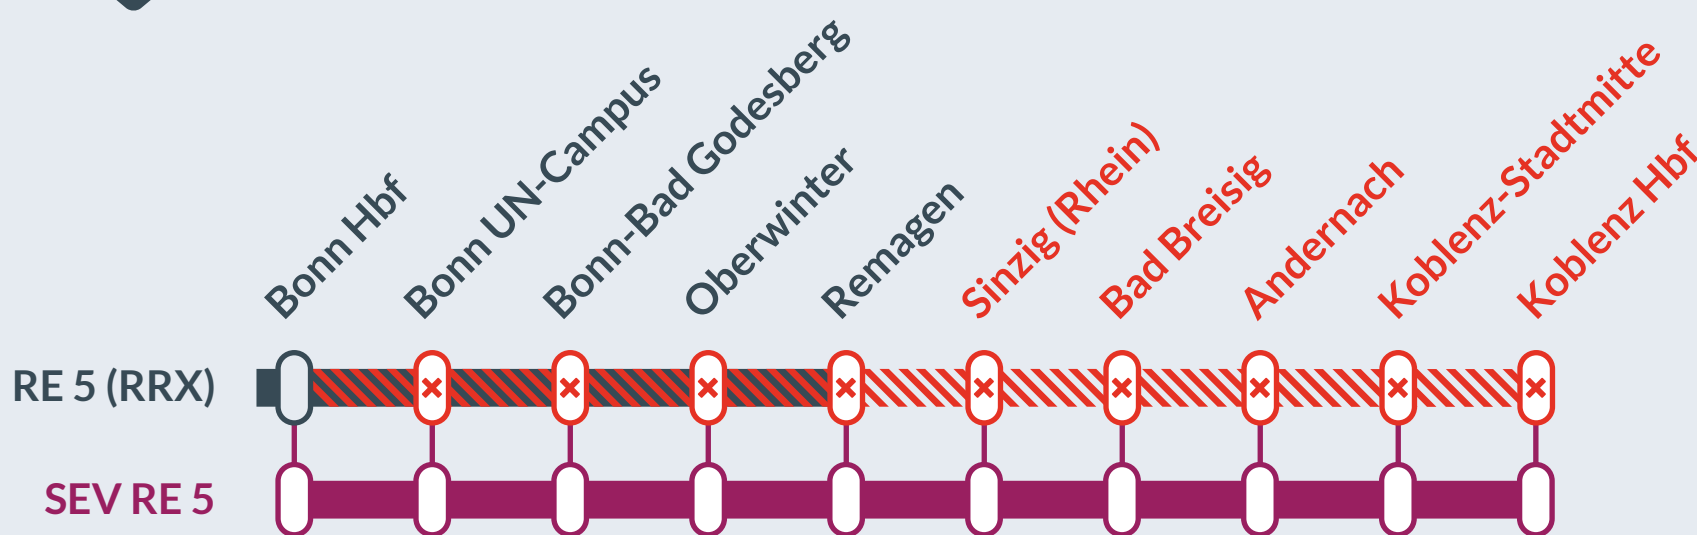

Baustellenbedingte Einschränkung:

RE 5 (RRX)

Friedrichsfeld (Nrh) ↔ Koblenz Hbf

von **So, 05.04.2026** bis **So, 26.04.2026**
jeweils zwischen **22:00 Uhr** und **23:45 Uhr**

diverse Bauarbeiten im Bereich:
Bonn Hbf und **Koblenz Hbf**

Teilausfälle zwischen:
Bonn Hbf/Bonn-Bad Godesberg/Remagen und **Koblenz Hbf**

Es kommt zu Teilausfällen auf einzelnen Abschnitten zwischen Koblenz Hbf und Bonn Hbf (Koblenz Hbf Remagen / Koblenz Hbf - Bonn-Bad Godesberg / Koblenz Hbf - Bonn Hbf). Auf den ausfallenden Abschnitten verkehrt ein Ersatzverkehr mit Bussen. Bitte prüfen Sie Ihre Fahrt in der Onlinereiseauskunft. Am 12.04., 16.04. und 18.04. kommt es zusätzlich zu Teilausfällen auf der Linie RB 48: Einzelne Fahrten fallen zwischen Bonn Hbf und Bonn-Mehlem aus. Ein Ersatzverkehr mit Bussen ist eingerichtet.