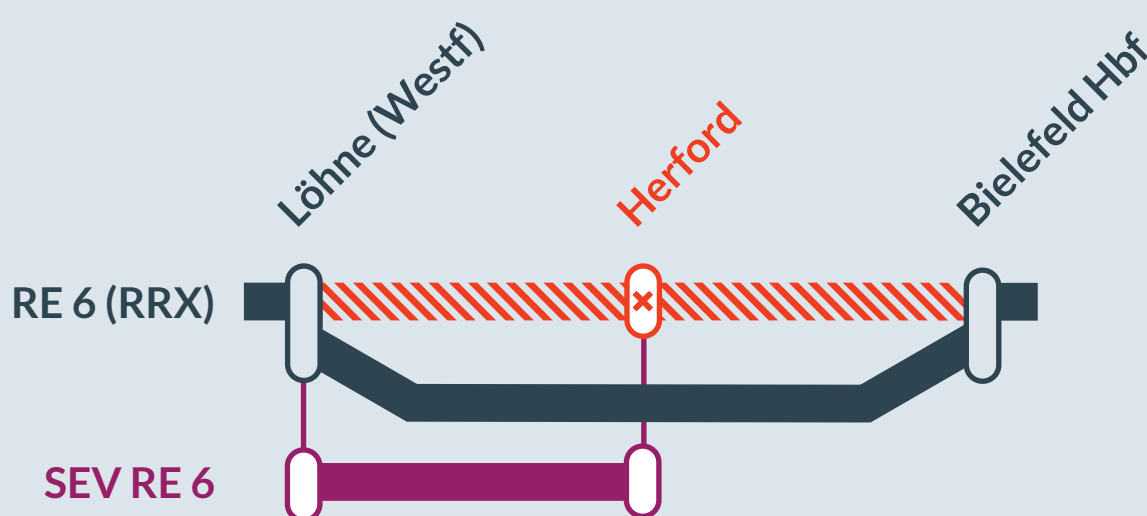

Baustellenbedingte Einschränkung:

RE 6 (RRX)

Köln/Bonn Flughafen ↔ Minden (Westf)

am
Fr, 17.04.2026
zwischen **21:00 Uhr** und **23:15 Uhr**

Umleitung zwischen:
Löhne (Westf) und **Bielefeld Hbf**

Haltausfälle in:
Herford

- Ausfall auf der Linie
- Umleitung auf der Linie
- Ersatzverkehr mit Bussen (SEV)

Finden Sie Ihren Ersatzverkehr und Ihre Reisealternativen:

☎ 0221 13 999 444
📱 www.zuginfo.nrw

zuginfo.nrw ist ein Serviceangebot für Kunden im Regionalverkehr in Nordrhein-Westfalen.