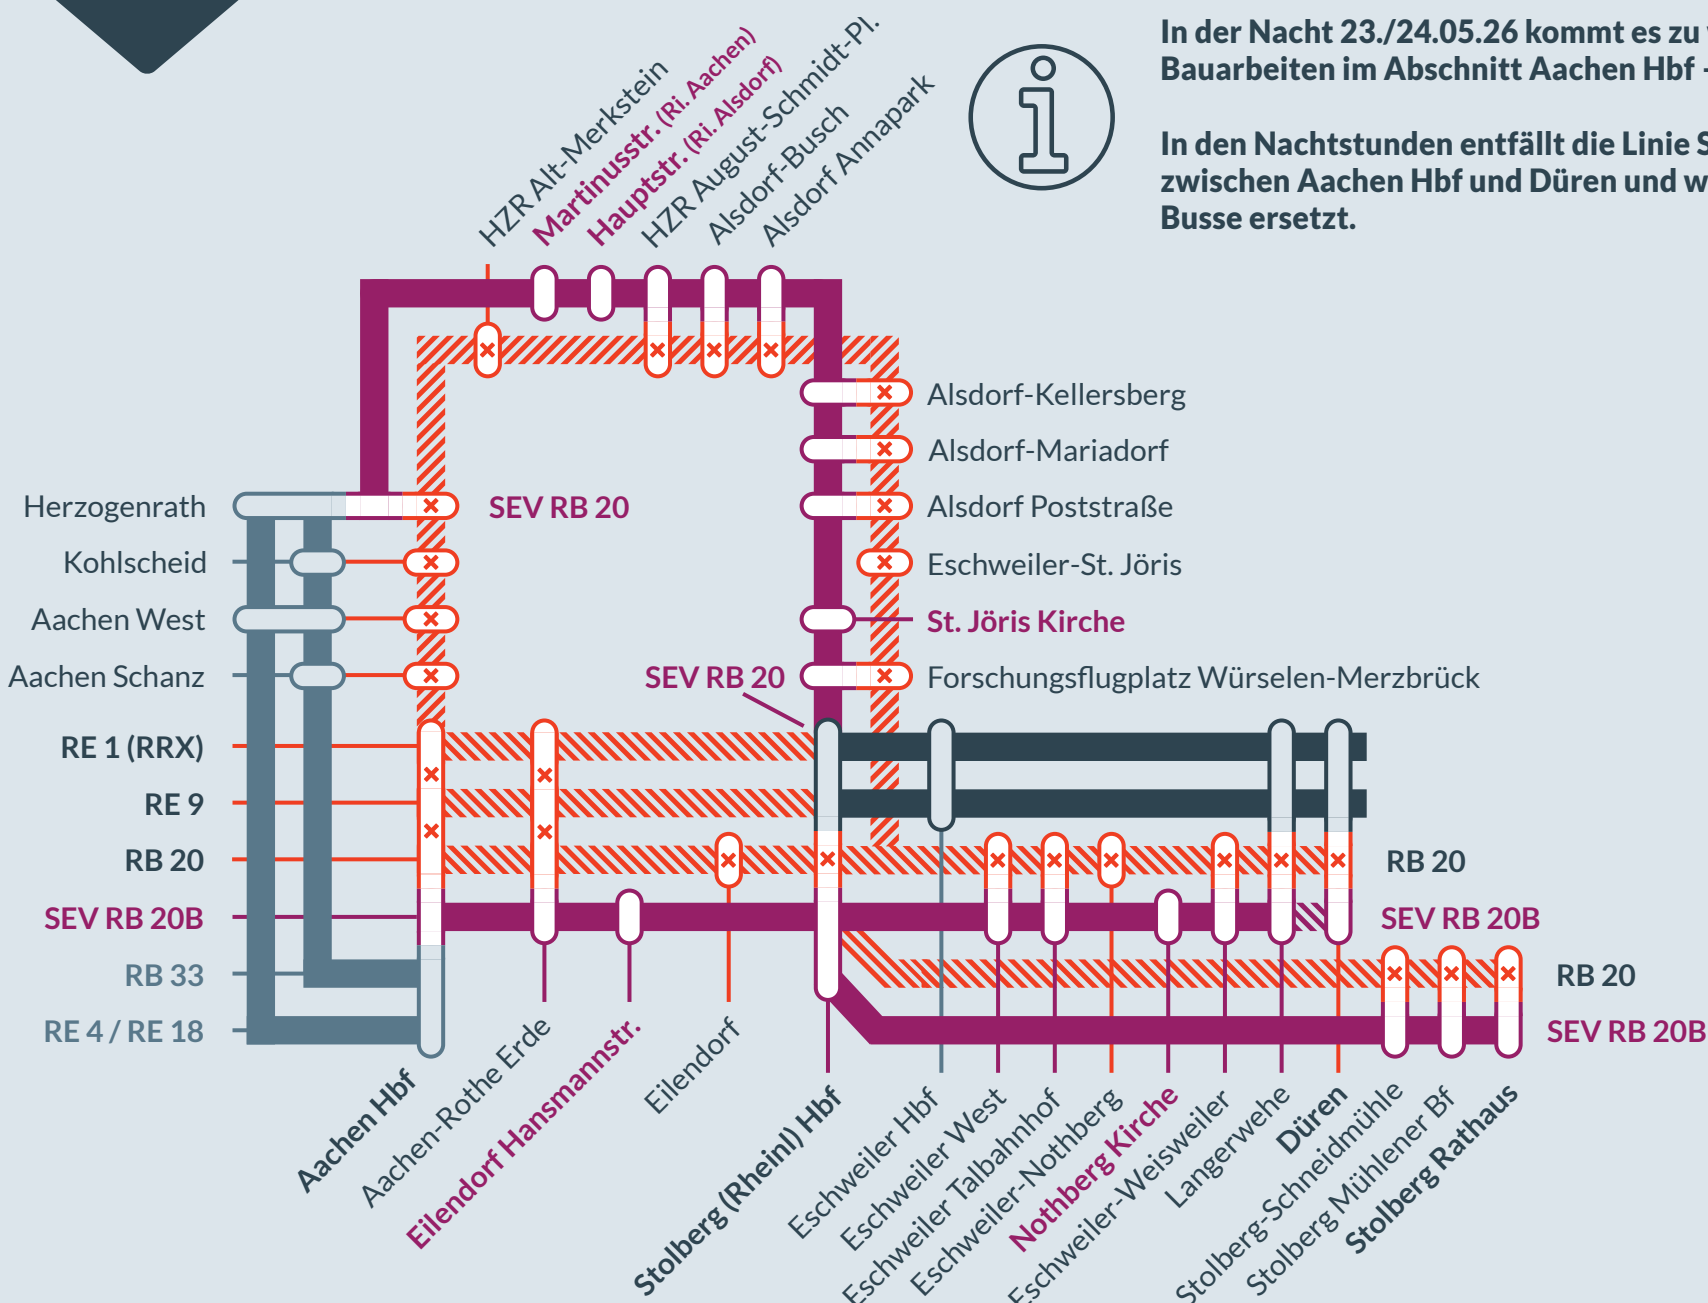

# Baustellenbedingte Einschränkung:

**RE 1 (RRX) Aachen Hbf ↔ Hamm (Westf) Hbf**  
**RE 9 Aachen Hbf ↔ Siegen Hbf**  
**RB 20 Stolberg (Rheinl) Hbf ↔ Stolberg Rathaus / Düren**

von  
**Mo, 18.05.2026**  
**05:00 Uhr**

bis  
**Mi, 03.06.2026**  
**05:00 Uhr**

Zugausfälle zwischen:  
**Aachen Hbf und Stolberg (Rheinl) Hbf (RE 1 (RRX), RE 9)**  
**Ausfall auf dem gesamten Linienweg (RB 20)**

In der Nacht 23./24.05.26 kommt es zu weiteren Bauarbeiten im Abschnitt Aachen Hbf – Köln Hbf.

In den Nachtstunden entfällt die Linie S 19 zwischen Aachen Hbf und Düren und wird durch Busse ersetzt.

- Ausfall auf der Linie
- Ersatzverkehr mit Bussen (SEV)
- Ersatzverkehr mit Bussen (SEV); nur einzelne Fahrten
- betroffene Linie
- alternative Verbindungen