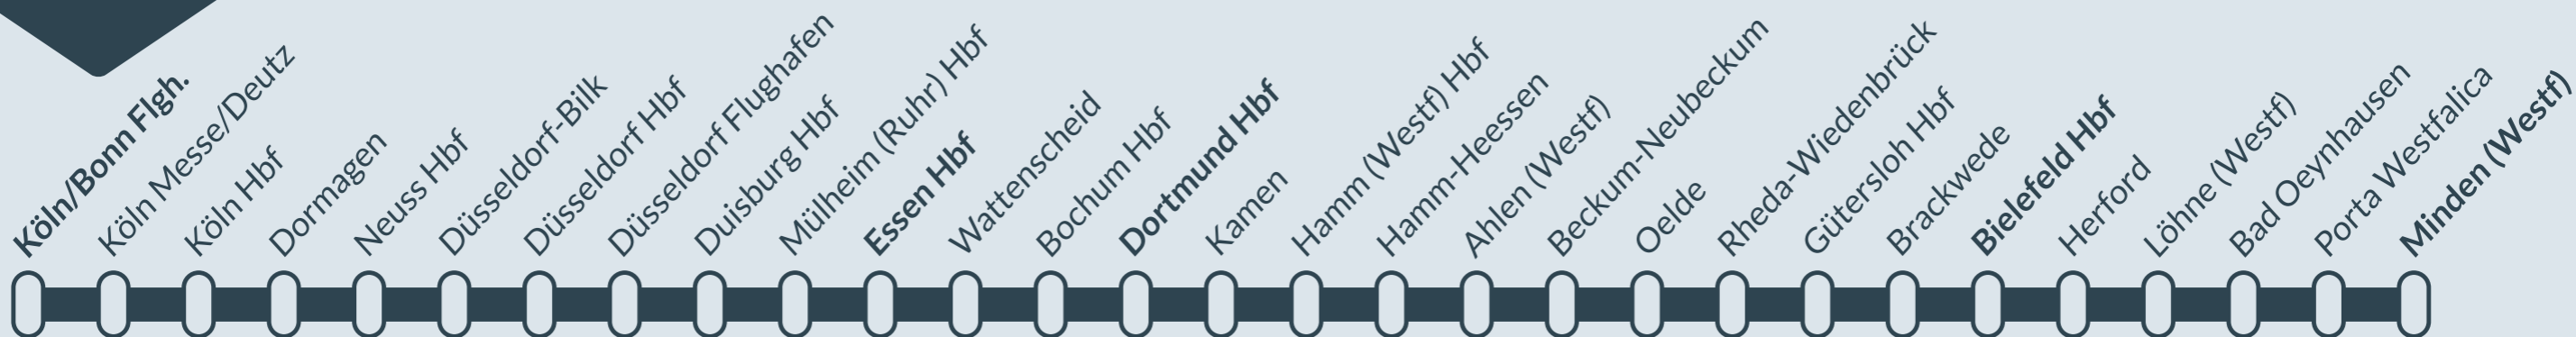

Baustellenbedingte Einschränkung:

RE 6 (RRX)

Köln/Bonn Flgh. ↔ Minden (Westf)

von

Fr, 01.05.2026

jeweils zwischen 22:00 Uhr und 05:00 Uhr

bis

So, 31.05.2026

Während der nächtlichen Baustellen zwischen 22:00 und 05:00 Uhr führt die DB Bauarbeiten zur Instandhaltung des Schienennetzes durch. Dabei kommt es auf unterschiedlichen Linien und Streckenabschnitten zu **Halt- oder Teilausfällen und Umleitungen**. Weitere Änderungen sind kurzfristig möglich.

Bitte informieren Sie sich vor Ihrer Abreise in den digitalen Auskunftsmedien.

02./03.05. Teilausfall Köln/Bonn Flughafen ◀▶ Köln Hbf
04./05.05. – 05./06.05. Teilausfall Köln/Bonn Flughafen ◀▶ Düsseldorf Hbf
07./08.05. Umleitung Neuss Hbf ◀▶ Duisburg Hbf
08./09.05. – 09./10.05. Haltausfall Düsseldorf Flughafen
11./12.05. – 13./14.05. Teilausfall Köln/Bonn Flughafen ◀▶ Düsseldorf Hbf
14./15.05. – 16./17.05. Teilausfall Köln/Bonn Flughafen ◀▶ Düsseldorf Hbf
21./22.05. – 22./23.05. Teilausfall Köln/Bonn Flughafen ◀▶ Düsseldorf Hbf
21./22.05. Umleitung Köln/Bonn Flughafen ▶ Düsseldorf Hbf mit Ersatzhalten in Leverkusen Mitte
25./26.05. – 26./27.05. Haltausfall Neuss Hbf
25./26.05. – 26./27.05. Teilausfall Köln/Bonn Flughafen ◀▶ Köln Hbf
27./28.05. Umleitung Köln/Bonn Flgh. ◀▶ Düsseldorf Hbf mit Ersatzhalt in Leverkusen Mitte
30./31.05. Teilausfall Köln/Bonn Flughafen ◀▶ Köln Hbf

04./05.05. – 06./07.05. Teilausfall Düsseldorf Hbf ◀▶ Neubeckum
07./08.05. – 09./10.05. Umleitung Dortmund Hbf ▶ Duisburg Hbf mit Ersatzhalten in Herne, Gelsenkirchen Hbf, Essen-Altenessen und Oberhausen Hbf
11./12.05. Haltausfall Duisburg Hbf
11./12.05. – 13./14.05. Umleitung Dortmund Hbf ◀▶ Essen Hbf mit Ersatzhalten in Herne und Gelsenkirchen Hbf
17./18.05. Umleitung Dortmund Hbf ▶ Oberhausen Hbf mit Ersatzhalten in Essen-Altenessen, Gelsenkirchen Hbf, Herne
19./20.05. – 20./21.05. Umleitung Essen Hbf ▶ Dortmund Hbf mit Ersatzhalten in Gelsenkirchen Hbf und Herne
21./22.05. Umleitung Dortmund Hbf ▶ Essen Hbf mit Ersatzhalten in Herne und Gelsenkirchen Hbf
21./22.05. Teilausfall Hamm (Westf) Hbf ◀▶ Minden (Westf)
22./23.05. Teilausfall Dortmund Hbf ◀▶ Minden (Westf)
23./24.05. Teilausfall Kamen ◀▶ Minden (Westf)

Diese Baumaßnahmen wiederholen sich alle 4 Wochen. Weitere Informationen zu den Auswirkungen in den Folgemonaten finden Sie vor Monatsbeginn auf zuginfo.nrw.

0221 13 999 444
www.zuginfo.nrw

Finden Sie Ihren Ersatzverkehr und Ihre Reisealternativen: