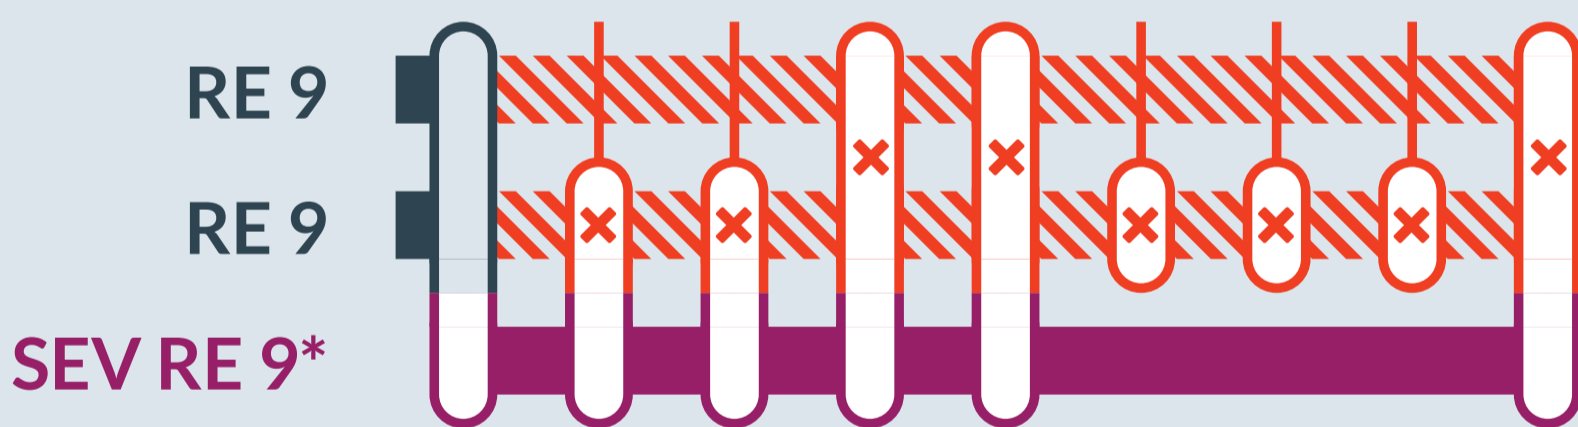

Baustellenbedingte Einschränkung:

RE 9

Aachen Hbf ↔ Siegen Hbf

in den Nächten:
von **Mo, 18. / Di, 19.05.2026** bis **Do, 21. / Fr, 22.05.2026**
im Zeitraum von **23:00 Uhr** bis **05:00 Uhr**

Zugausfälle zwischen:
Wissen (Sieg) und **Siegen Hbf**

SEV RE 9*: Der SEV verkehrt aufgrund einer Umleitung ohne Halt zwischen Kirchen und Siegen Hbf. Der SEV, ab Siegen Hbf um 22:32 Uhr, hält nur in Kirchen und Betzdorf (Sieg).

Wissen (Sieg)
Niederhövels
Scheuerfeld
Betzdorf (Sieg)
Kirchen
Brachbach
Niederschelden
Eiserfeld (Sieg)
Siegen Hbf