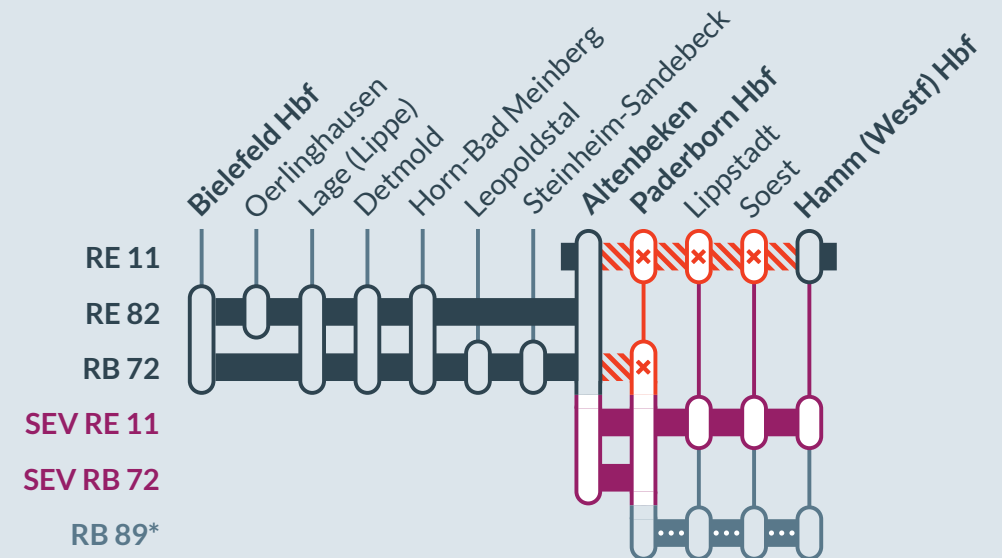

Zugausfälle zwischen:
Paderborn Hbf und Höxter-Ottbergen (RB 84/85)
Paderborn Hbf und Steinheim (Westf) (S 5)

SEV RB 84/85:
einzelne Fahrten fahren
von/nach Holzminden.

☎ 0202 515 62 515
(Ortstarif)
📱 www.zuginfo.nrw

zuginfo.nrw ist ein Serviceangebot für Kunden
im Regionalverkehr in Nordrhein-Westfalen.

von **Fr, 29.05.2026**
21:00 Uhr

bis **Mi, 03.06.2026**
05:00 Uhr

Zugausfälle zwischen:
Altenbeken und Hamm (Westf) Hbf (RE 11 (RRX))
Paderborn Hbf und Altenbeken (RB 72)

Bitte beachten Sie die
geänderten Fahrzeiten
des **RE 11 (RRX)**:
vom 22.05.26 (21:00 Uhr)
bis 29.05.26 (21:00 Uhr)
RB 89:
nur der Haupttakt verkehrt
zwischen Paderborn Hbf und
Hamm (Westf) Hbf, der
Zwischentakt entfällt

von **Mi, 03.06.2026**
05:00 Uhr

bis **Fr, 19.06.2026**
21:00 Uhr

Zugausfälle zwischen:
Altenbeken und Hamm (Westf) Hbf (RE 11 (RRX) bis 12.06.2026, 21:00 Uhr)
Altenbeken und Horn-Bad Meinberg (RE 82)
Paderborn Hbf und Leopoldstal (RB 72)