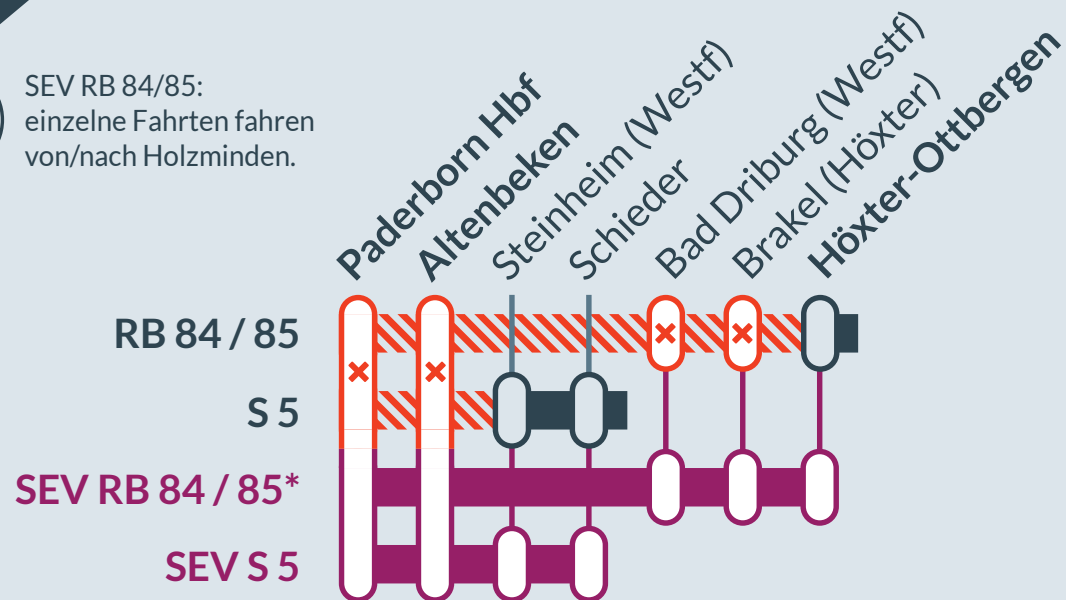

Zugausfälle zwischen:
Paderborn und Altenbeken / Steinheim (Westf) / Leopoldtal / Höxter-Ottbergen
(wechselnde Betroffenheiten nach Bauphasen)

von **Fr, 22.05.2026** bis **Fr, 19.06.2026**
21:00 Uhr **21:00 Uhr**

Zugausfälle zwischen:
Paderborn Hbf und Höxter-Ottbergen (RB 84/85)
Paderborn Hbf und Steinheim (Westf) (S 5)

SEV RB 84/85:
einzelne Fahrten fahren
von/nach Holzminden.

☎ 0202 515 62 515
(Ortstarif)
📱 www.zuginfo.nrw

zuginfo.nrw ist ein Serviceangebot für Kunden
im Regionalverkehr in Nordrhein-Westfalen.

von **Fr, 29.05.2026**
21:00 Uhr

bis **Mi, 03.06.2026**
05:00 Uhr

Zugausfälle zwischen:
Altenbeken und Hamm (Westf) Hbf (RE 11 (RRX))
Paderborn Hbf und Altenbeken (RB 72)

Bitte beachten Sie die
geänderten Fahrzeiten
des **RE 11 (RRX)**:
vom 22.05.26 (21:00 Uhr)
bis 29.05.26 (21:00 Uhr)
RB 89:
nur der Haupttakt verkehrt
zwischen Paderborn Hbf und
Hamm (Westf) Hbf, der
Zwischentakt entfällt