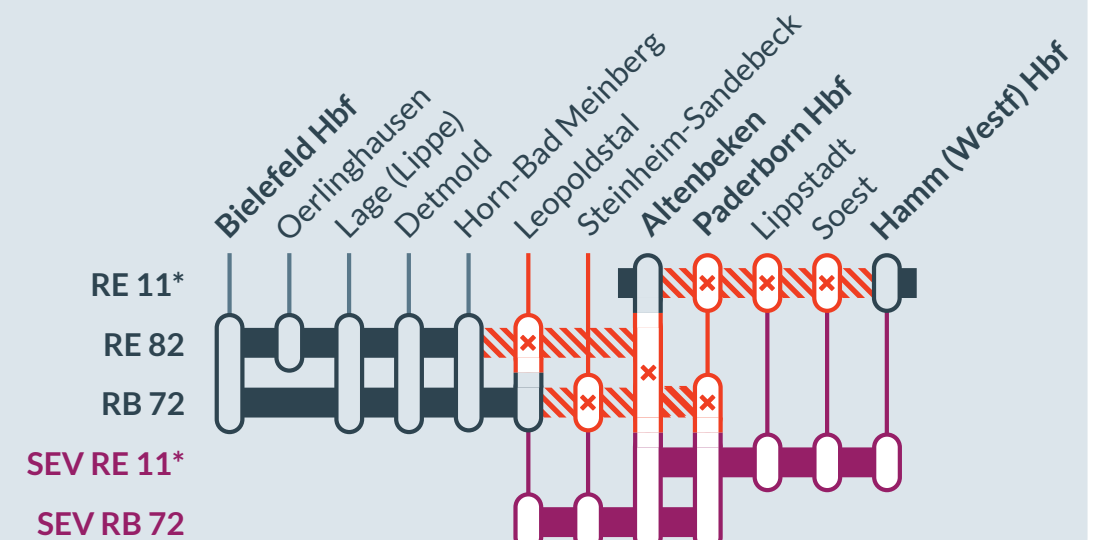

Bitte beachten Sie die
geänderten Fahrzeiten
des **RE 11 (RRX)**:
vom 22.05.26 (21:00 Uhr)
bis 29.05.26 (21:00 Uhr)
RB 89:
nur der Haupttakt verkehrt
zwischen Paderborn Hbf und
Hamm (Westf) Hbf, der
Zwischentakt entfällt

von **Mi, 03.06.2026**
05:00 Uhr

bis **Fr, 19.06.2026**
21:00 Uhr

Zugausfälle zwischen:
Altenbeken und Hamm (Westf) Hbf (RE 11 (RRX) bis 12.06.2026, 21:00 Uhr)
Altenbeken und Horn-Bad Meinberg (RE 82)
Paderborn Hbf und Leopoldstal (RB 72)

Bitte beachten Sie die
weiteren Fahrplanänderungen
des **RE 11 (RRX)**:
vom 12.06.26 (21:00 Uhr)
zwischen Lippstadt und
Hamm (Westf) Hbf

- Ausfall auf der Linie
- Ersatzverkehr mit Bussen (SEV)
- betroffene Linie
- alternative Verbindungen