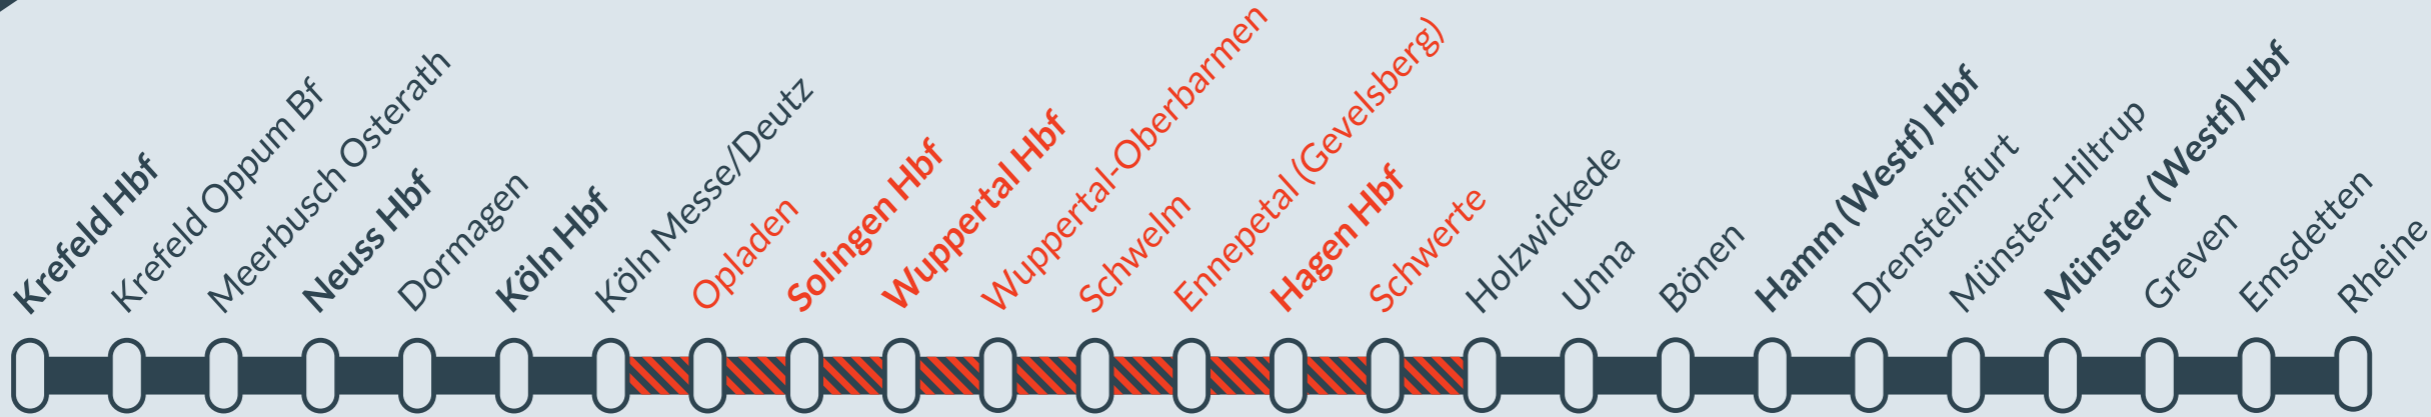

Baustellenbedingte Einschränkung:

RE 7

Krefeld Hbf ↔ Rheine

von **Fr, 01.05.2026** bis **So, 31.05.2026**
jeweils zwischen **22:00 Uhr** und **05:00 Uhr**

Während der nächtlichen Baustellen zwischen **22:00** und **05:00 Uhr** führt die DB Bauarbeiten zur Instandhaltung des Schienennetzes durch. Dabei kommt es auf unterschiedlichen Linien und Streckenabschnitten zu **Halt- oder Teilausfällen und Umleitungen**. Weitere Änderungen sind kurzfristig möglich.

Bitte informieren Sie sich vor Ihrer Abreise in den digitalen Auskunftsmedien.

i Aufgrund weiterer Baumaßnahmen starten/enden die Züge aus Krefeld Hbf in Köln Messe/Deutz und die Züge aus Rheine in Hagen Hbf bzw. Holzwickede.

i Aufgrund weiterer Baumaßnahmen entfallen außerdem bis zum 15.05.2026 die Halte Hagen Hbf und Schwerte.

14./15.05. - 16./17.05. Teilausfall Krefeld Hbf ◀▶ Köln Messe/Deutz
18./19.05. - 20./21.05. Teilausfall Krefeld Hbf ◀▶ Köln Messe/Deutz
21./22.05. Haltausfall Köln Hbf, Ersatzhalt Köln Süd
25./26.05. - 27./28.05. Teilausfall Krefeld Hbf ◀▶ Köln Messe/Deutz

04./05.05. - 06./07.05. Teilausfall Hamm (Westf) Hbf ◀▶ Münster (Westf) Hbf
21./22.05. - 23./24.05. Teilausfall Hamm (Westf) Hbf ◀▶ Münster (Westf) Hbf

i Diese Baumaßnahmen wiederholen sich alle 4 Wochen. Weitere Informationen zu den Auswirkungen in den Folgemonaten finden Sie vor Monatsbeginn auf zuginfo.nrw.