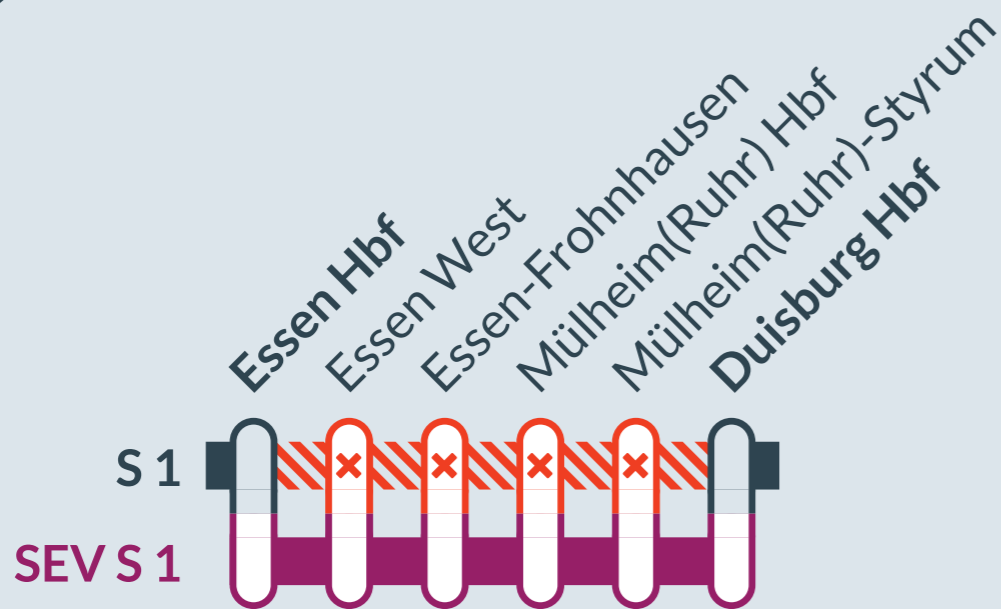

Baustellenbedingte Einschränkung:

S 1

Dortmund Hbf ↔ Solingen Hbf

Nacht
So, 26./Mo, 27.04.2026

zwischen
21:30 Uhr und 04:55 Uhr

Zugausfälle mit Ersatzverkehr (Busse) zwischen:
Essen Hbf und Duisburg Hbf

Baustellenbedingte Einschränkung:

S 3

Hattingen Mitte ↔ Oberhausen Hbf

Nacht
So, 26./Mo, 27.04.2026

zwischen
20:55 Uhr und 00:45 Uhr

Zugausfälle mit Ersatzverkehr (Busse) zwischen:
Essen Hbf und Oberhausen Hbf

- Ausfall auf der Linie
- Ersatzverkehr mit Bussen (SEV)
- betroffene Linie