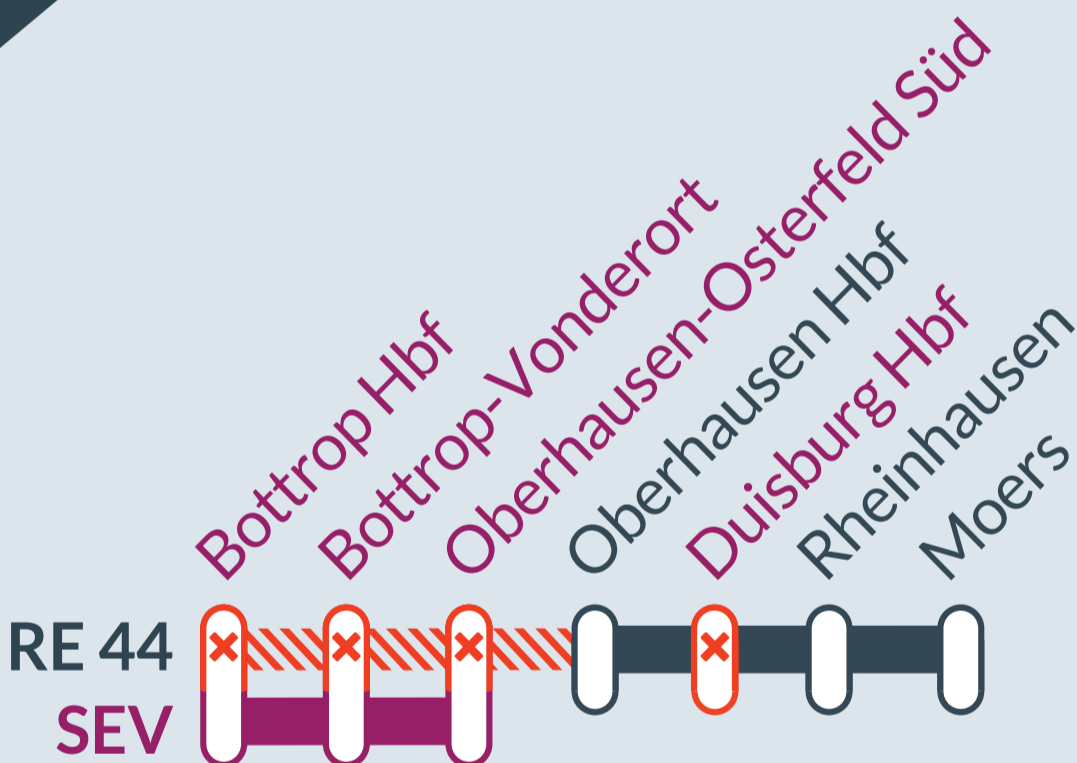

## Moers ↔ Bottrop Hbf

von  
Mo, 20.04.2026  
05:00 Uhr

bis  
Mo, 17.05.2026  
23:53 Uhr

Ganztägiger Haltausfall zwischen Bottrop Hbf und Oberhausen Hbf.

Zusätzlich kann der Halt in Duisburg Hbf nicht angefahren werden.