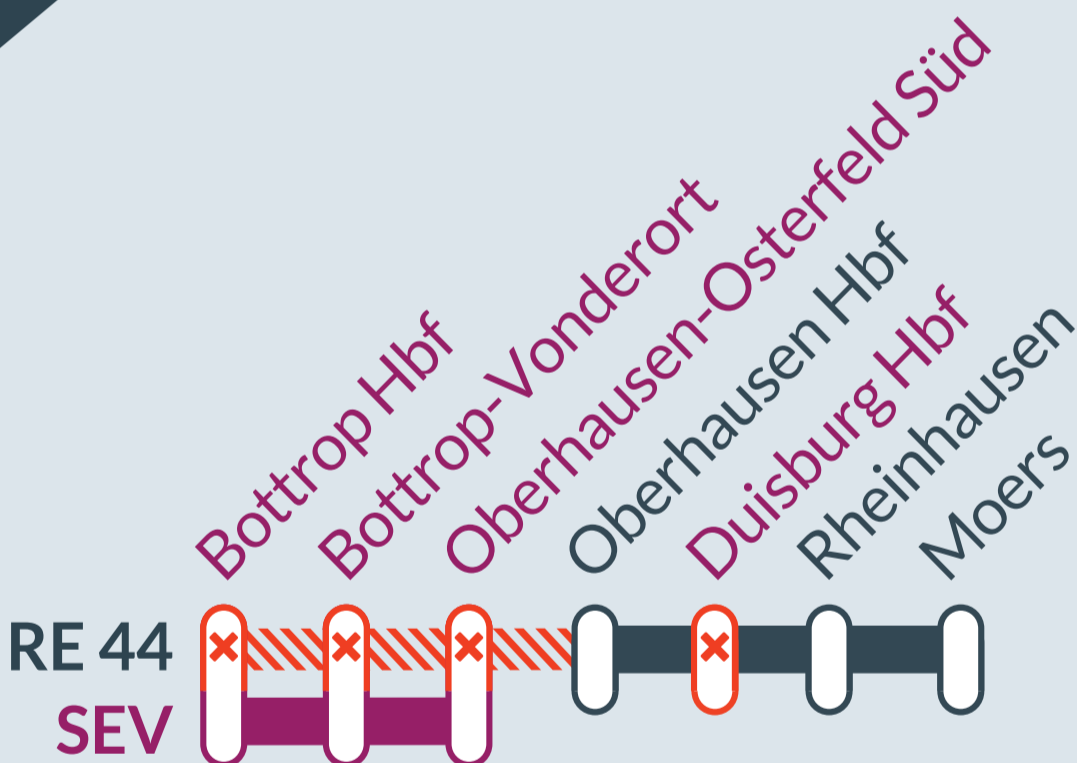

Haltausfall

Ersatzverkehr mit Bussen (SEV)

Finden Sie Ihren
Ersatzverkehr
und Ihre Reise-
alternativen: