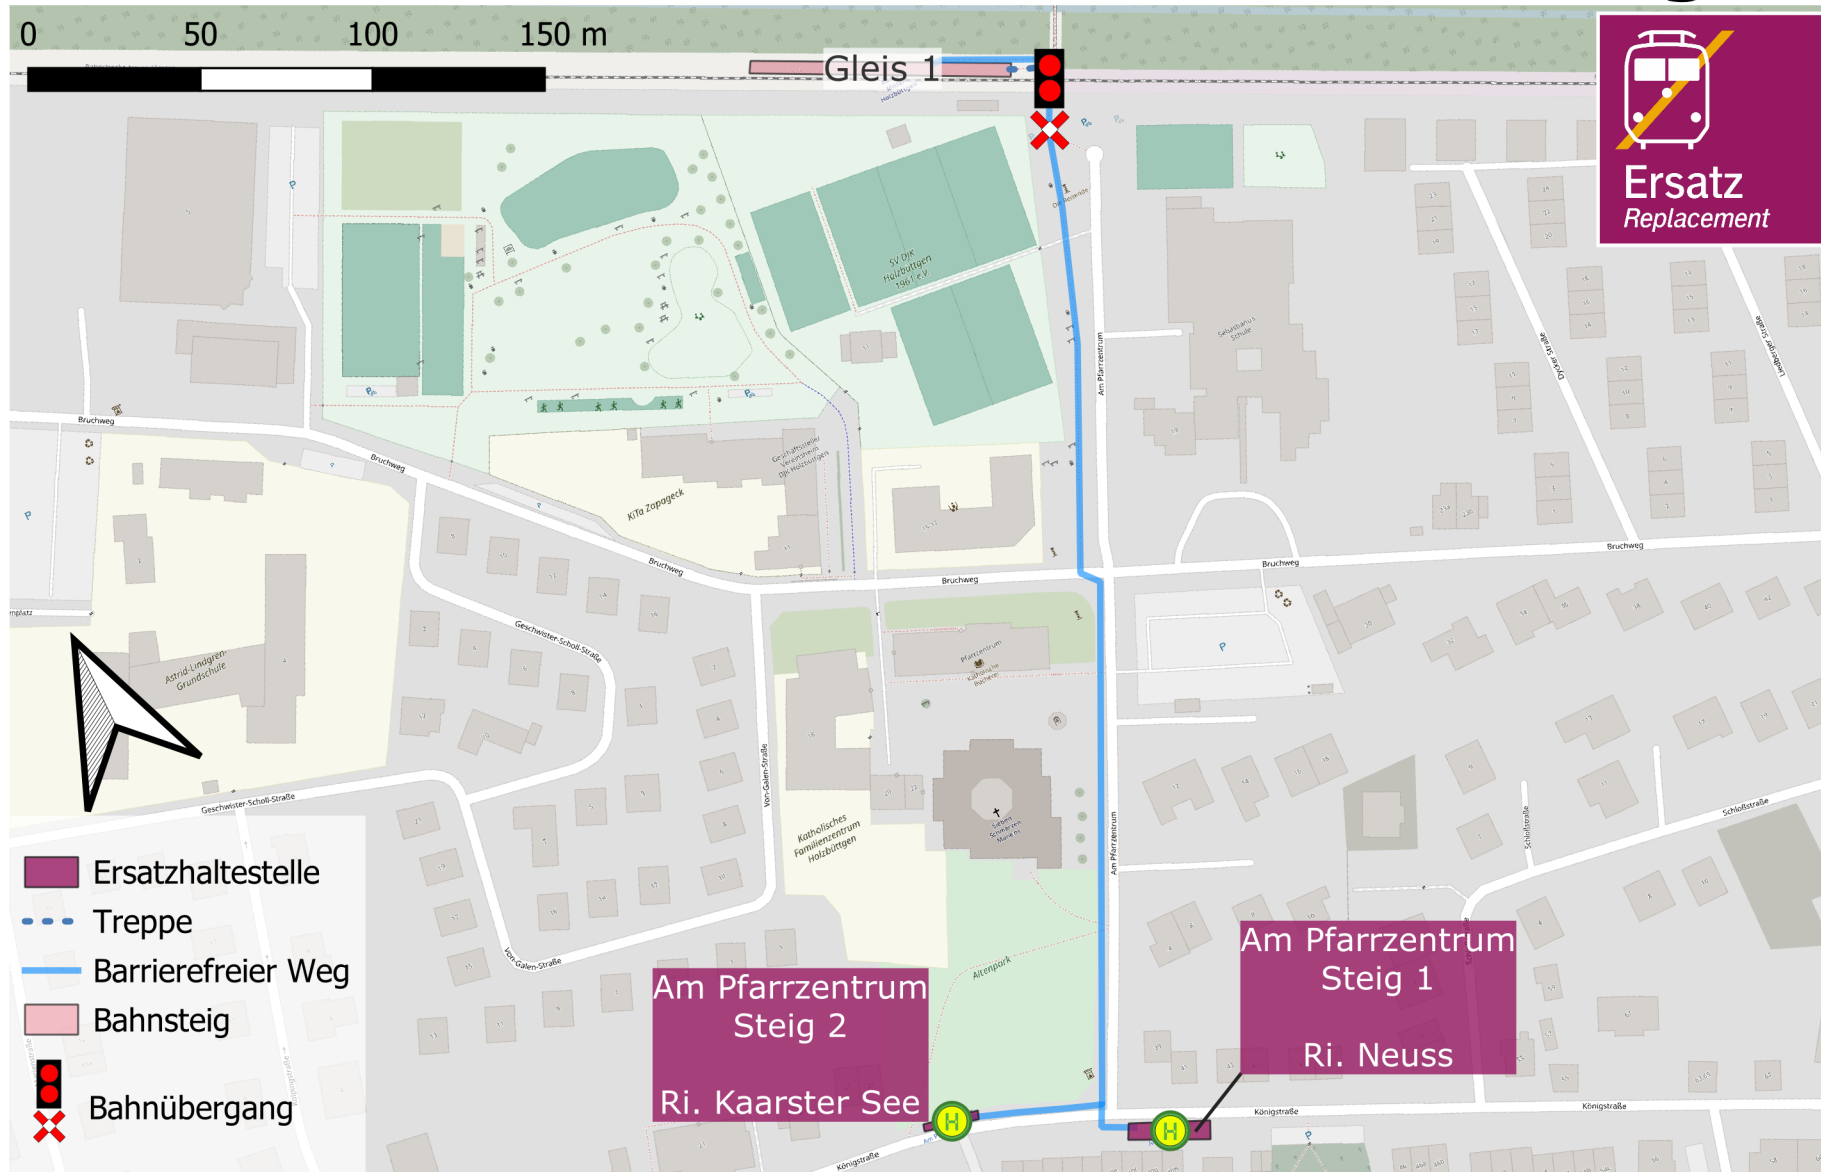

Umgebungsplan

Kaarster See

Wegeführung zur Ersatzhaltestelle:

Richtung
Neuss

Umgebungsplan

Kaarst Mitte / Holzbüttgen

Wegeföhrung zur Ersatzhaltestelle:

Richtung
Kaarster See

Richtung
Neuss

Umgebungsplan

IKEA Kaarst

Wegeföhrung zur Ersatzhaltestelle:

Richtung
Kaarster See

Richtung
Neuss /
Düsseldorf

Umgebungsplan

Kaarster Bahnhof

Wegeföhrung zur Ersatzhaltestelle:

Richtung
Kaarster See

Richtung
Neuss