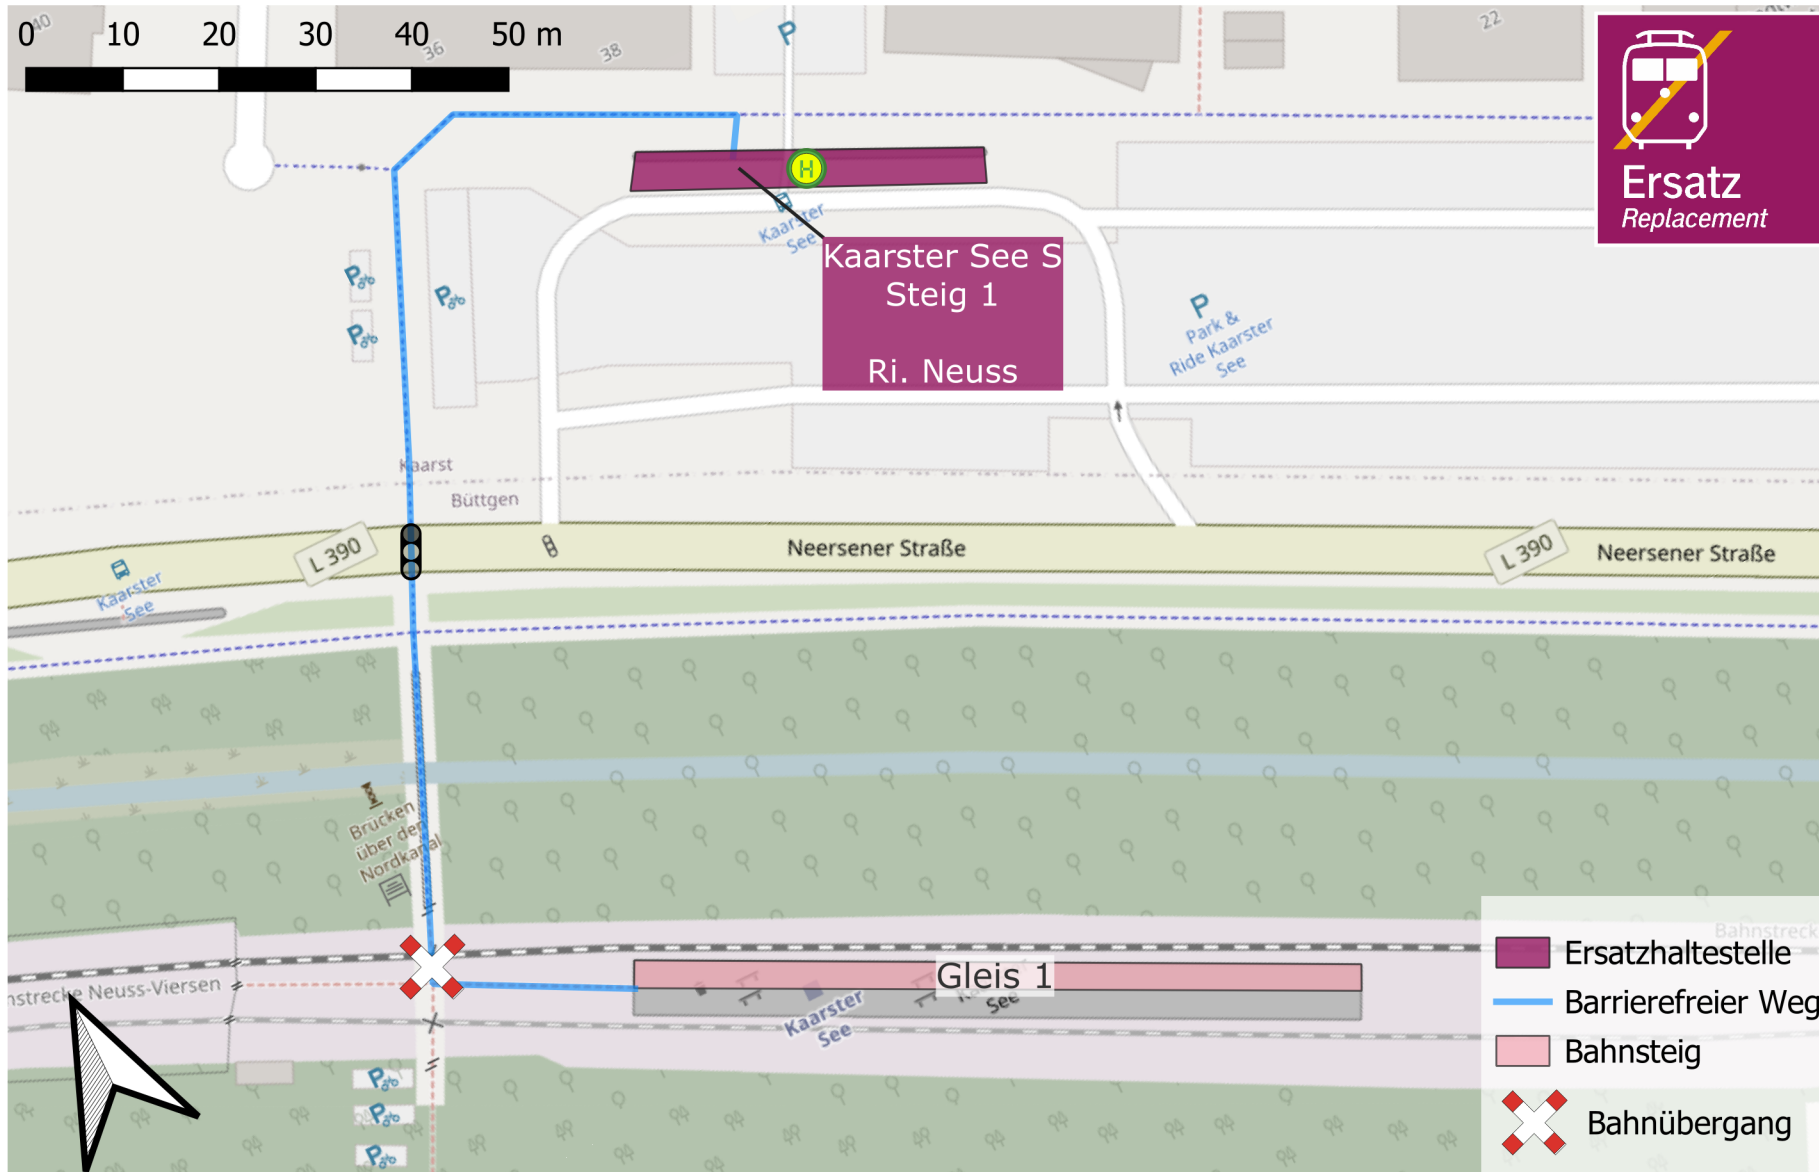

Umgebungsplan

Kaarster See

Wegeführung zur Ersatzhaltestelle:

Richtung
Neuss

Umgebungsplan

Kaarst Mitte / Holzbüttgen

Wegeföhrung zur Ersatzhaltestelle:

Richtung
Kaarster See

Richtung
Neuss

Umgebungsplan

IKEA Kaarst

Wegeföhrung zur Ersatzhaltestelle:

Richtung
Kaarster See

Richtung
Neuss /
Düsseldorf

Umgebungsplan

Kaarster Bahnhof

Wegeföhrung zur Ersatzhaltestelle:

Richtung
Kaarster See

Richtung
Neuss