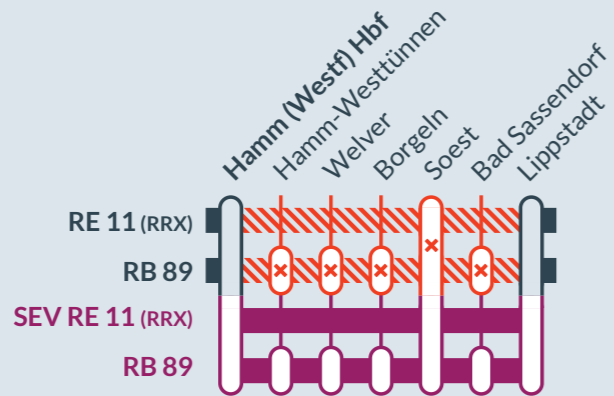

Baustellenbedingte Einschränkung:

RE 11 (RRX), RB 89

Düsseldorf Hbf ↔ Kassel-Wilhelmshöhe
Münster (Westf) Hbf ↔ Paderborn Hbf

Zugausfälle zwischen:
Hamm (Westf) Hbf und **Lippstadt / Paderborn Hbf**
(wechselnde Betroffenheiten nach Bauphasen)

RE 11 (RRX): von **Fr, 15.05.2026 (21:00 Uhr)** bis **Fr, 29.05.2026 (21:00 Uhr)**
RB 89: von **Fr, 15.05.2026 (21:00 Uhr)** bis **Di, 26.05.2026 (05:00 Uhr)**

Zugausfälle zwischen:
Hamm (Westf) Hbf und **Lippstadt** (RE 11 (RRX), RB 89)

Zugausfälle zwischen:
Hamm (Westf) Hbf und **Altenbeken** (RE 11 (RRX))
Hamm (Westf) Hbf und **Paderborn** (nur der Zwischentakt RB 89)

*RB 89: auf dem Haupttakt der Linie RB 89 kommt es zu abweichenden Fahrzeiten.

In einzelnen Nächten kommt es zu weiteren Ausfällen der RB 89 in den Abend- und Nachtstunden. Als Ersatz verkehren Busse. Informieren Sie sich bitte vor Fahrtantritt in den Reiseauskunftsmedien.

RE 11: von **Fr, 12.06.2026 (21:00 Uhr)** bis **Mo, 15.06.2026 (05:00 Uhr)**
RB 89: von **Mi, 03.06.2026 (05:00 Uhr)** bis **Mo, 08.06.2026 (05:00 Uhr)**
von **Fr, 12.06.2026 (21:00 Uhr)** bis **Mo, 15.06.2026 (05:00 Uhr)**