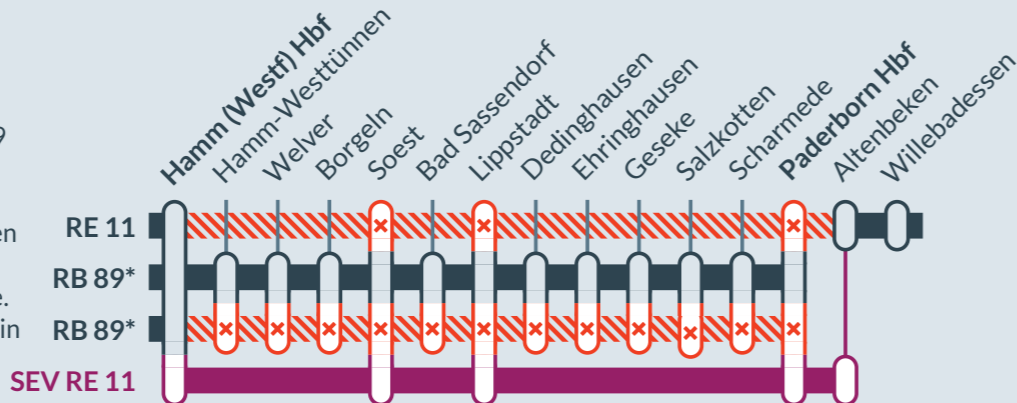

RE 11 (RRX): von **Fr, 15.05.2026 (21:00 Uhr)** bis **Fr, 29.05.2026 (21:00 Uhr)**
RB 89: von **Fr, 15.05.2026 (21:00 Uhr)** bis **Di, 26.05.2026 (05:00 Uhr)**

Zugausfälle zwischen:
Hamm (Westf) Hbf und **Lippstadt** (RE 11 (RRX), RB 89)

RE 11 (RRX): von **Fr, 29.05.2026 (21:00 Uhr)** bis **Fr, 12.06.2026 (21:00 Uhr)**
RB 89: von **Di, 26.05.2026 (05:00 Uhr)** bis **Mi, 03.06.2026 (05:00 Uhr)**
von **Mo, 08.06.2026 (05:00 Uhr)** bis **Fr, 12.06.2026 (21:00 Uhr)**

Zugausfälle zwischen:
Hamm (Westf) Hbf und **Altenbeken** (RE 11 (RRX))
Hamm (Westf) Hbf und **Paderborn** (nur der Zwischentakt RB 89)

*RB 89: auf dem Haupttakt der Linie RB 89 kommt es zu abweichenden Fahrzeiten.

In einzelnen Nächten kommt es zu weiteren Ausfällen der RB 89 in den Abend- und Nachtstunden. Als Ersatz verkehren Busse. Informieren Sie sich bitte vor Fahrtantritt in den Reiseauskunftsmedien.

RE 11: von **Fr, 12.06.2026 (21:00 Uhr)** bis **Mo, 15.06.2026 (05:00 Uhr)**
RB 89: von **Mi, 03.06.2026 (05:00 Uhr)** bis **Mo, 08.06.2026 (05:00 Uhr)**
von **Fr, 12.06.2026 (21:00 Uhr)** bis **Mo, 15.06.2026 (05:00 Uhr)**