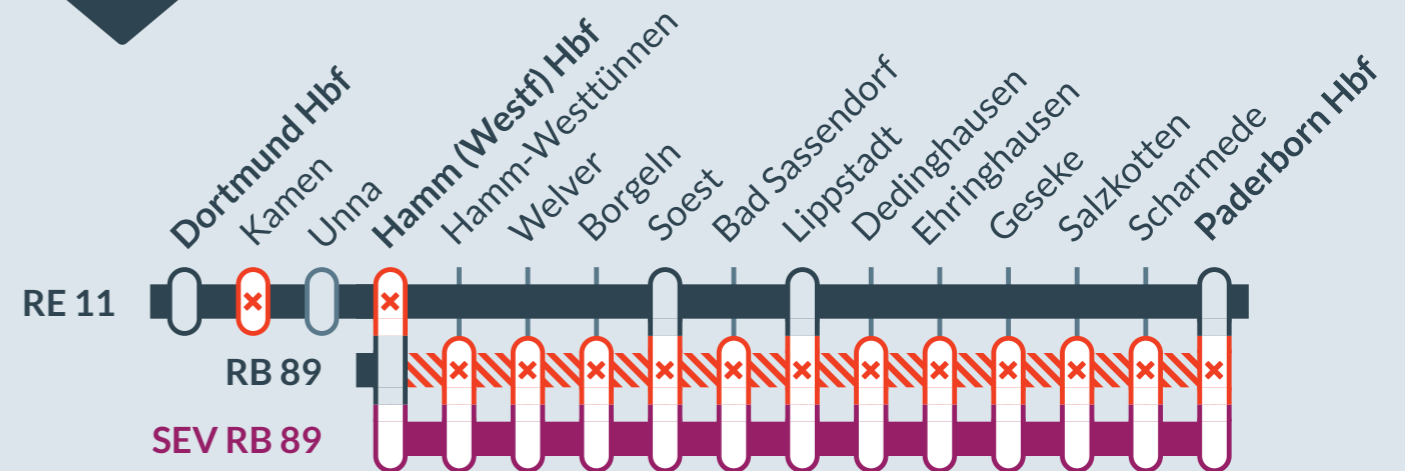

Zugausfälle zwischen:
Hamm (Westf) Hbf und **Altenbeken** (RE 11 (RRX))
Hamm (Westf) Hbf und **Paderborn** (nur der Zwischentakt RB 89)

*RB 89: auf dem Haupttakt der Linie RB 89 kommt es zu abweichenden Fahrzeiten.

In einzelnen Nächten kommt es zu weiteren Ausfällen der RB 89 in den Abend- und Nachtstunden. Als Ersatz verkehren Busse. Informieren Sie sich bitte vor Fahrtantritt in den Reiseauskunftsmedien.

RE 11: von **Fr, 12.06.2026 (21:00 Uhr)** bis **Mo, 15.06.2026 (05:00 Uhr)**
RB 89: von **Mi, 03.06.2026 (05:00 Uhr)** bis **Mo, 08.06.2026 (05:00 Uhr)**
von **Fr, 12.06.2026 (21:00 Uhr)** bis **Mo, 15.06.2026 (05:00 Uhr)**

Zugausfälle zwischen:
Hamm (Westf) Hbf und **Lippstadt** (RE 11 (RRX))
Hamm (Westf) Hbf und **Soest** (RB 89)

von **Mo, 15.06.2026 05:00 Uhr**

bis **Mi, 24.06.2026 05:00 Uhr**

Haltausfälle in:
Kamen und **Hamm (Westf) Hbf** (RE 11 (RRX))

Zusatzhalt in:
Unna (RE 11 (RRX))

Zugausfälle Zwischen:
Hamm (Westf) Hbf und **Paderborn** (RB 89)

Ausfall auf der Linie

Ersatzverkehr mit Bussen (SEV)

betroffene Linie

Finden Sie Ihren Ersatzverkehr und Ihre Reisealternativen: