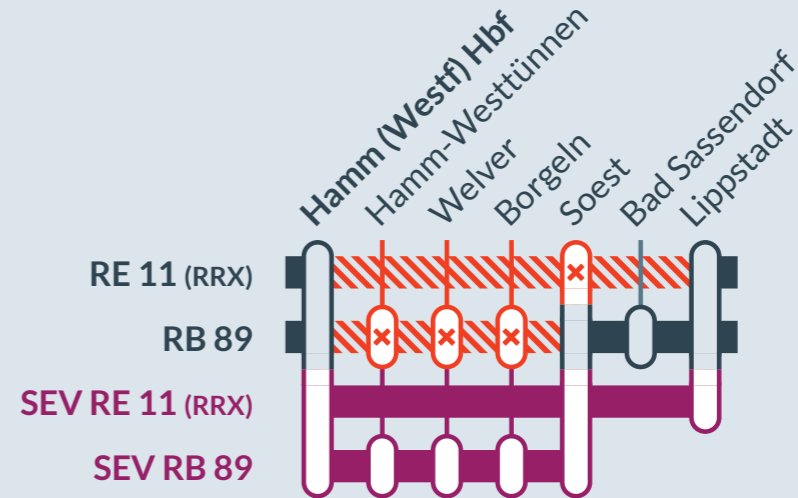

RE 11: von **Fr, 12.06.2026 (21:00 Uhr)** bis **Mo, 15.06.2026 (05:00 Uhr)**
RB 89: von **Mi, 03.06.2026 (05:00 Uhr)** bis **Mo, 08.06.2026 (05:00 Uhr)**
von **Fr, 12.06.2026 (21:00 Uhr)** bis **Mo, 15.06.2026 (05:00 Uhr)**

Zugausfälle zwischen:
Hamm (Westf) Hbf und **Lippstadt** (RE 11 (RRX))
Hamm (Westf) Hbf und **Soest** (RB 89)

von **Mo, 15.06.2026 05:00 Uhr**

bis **Mi, 24.06.2026 05:00 Uhr**

Haltausfälle in:
Kamen und **Hamm (Westf) Hbf** (RE 11 (RRX))

Zusatzhalt in:
Unna (RE 11 (RRX))

Zugausfälle Zwischen:
Hamm (Westf) Hbf und **Paderborn** (RB 89)