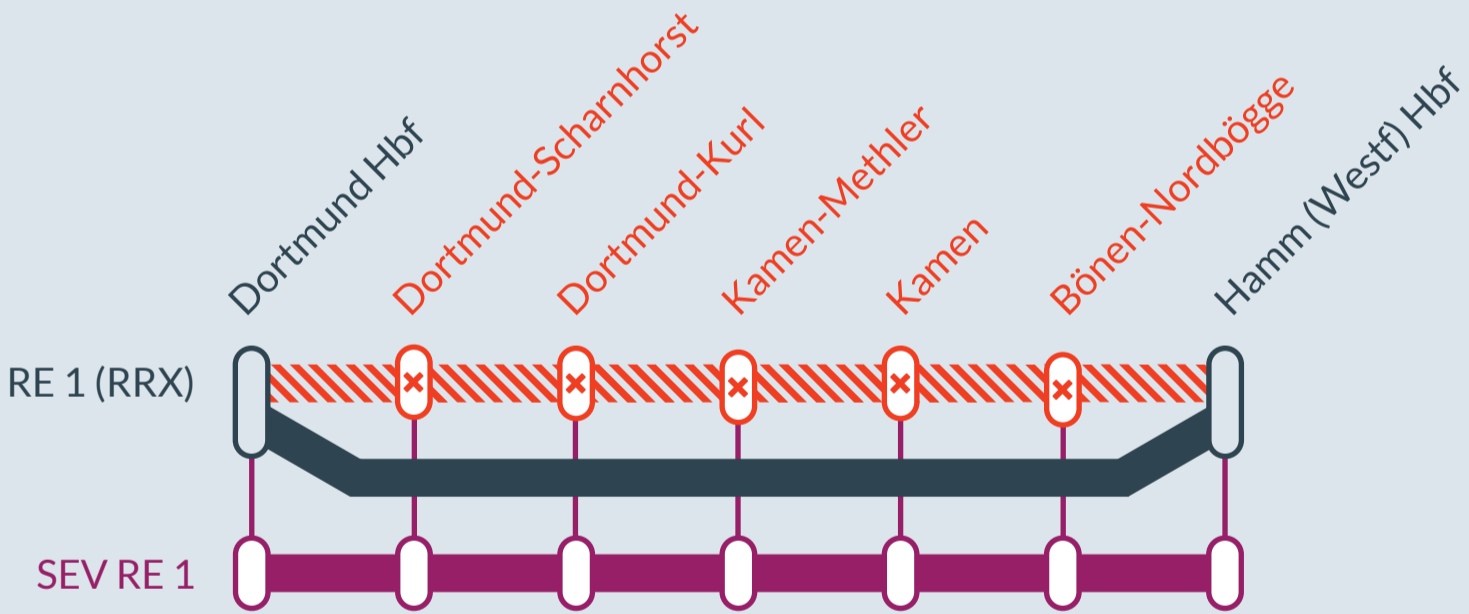

Baustellenbedingte Einschränkung:

RE 1 (RRX)

Aachen Hbf ↔ Hamm (Westf) Hbf

von **Di, 26.05.2026** bis **Do, 28.05.2026**
jeweils in den Nächten zwischen **01:30 Uhr** und **04:30 Uhr**

Umleitung zwischen:
Dortmund Hbf und **Hamm (Westf) Hbf**

Haltausfälle in:
Dortmund-Scharnhorst, Dortmund-Kurl, Kamen-Methler, Kamen und **Bönen-Nordbögge**

- Ausfall auf der Linie
- Umleitung auf der Linie
- Ersatzverkehr mit Bussen (SEV)

Ersatz
Replacement

Finden Sie Ihren **Ersatzverkehr** und Ihre **Reisealternativen:**