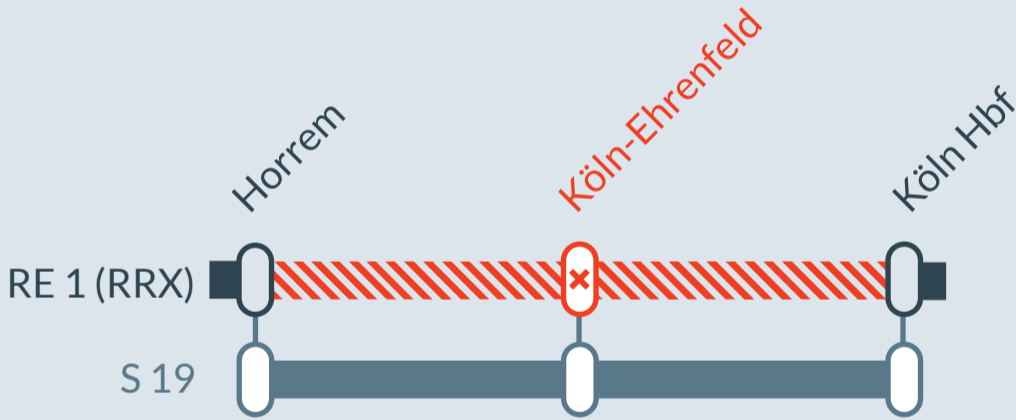

Baustellenbedingte Einschränkung:

RE 1 (RRX)

Aachen Hbf ↔ Hamm (Westf) Hbf

in der Nacht **23./24.05.2026**
zwischen **22:00 Uhr** und **03:00 Uhr**

Teilausfälle zwischen:
Horrem und **Köln Hbf**

Haltausfälle in:
Köln-Ehrenfeld

Gleichzeitig kommt es aufgrund weiterer Baumaßnahmen zusätzlich zum Ausfall auf dem Abschnitt **Aachen – Stolberg**, bitte prüfen Sie Ihre Verbindung in der Reiseauskunft.

Ausfall auf der Linie

Umleitung auf der Linie