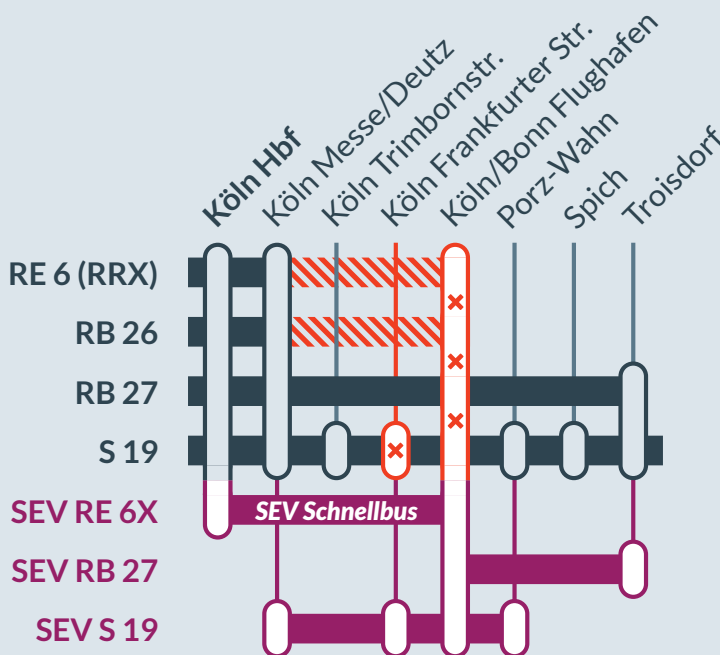

Baustellenbedingte Einschränkung:

RE 6 (RRX), RB 26, RB 27, S 19

Minden (Westf) ↔ Köln/Bonn Flughafen
 Köln/Bonn Flughafen ↔ Mainz Hbf
 Mönchengladbach Hbf ↔ Koblenz Hbf
 Düren ↔ Hennef (Sieg) / Au (Sieg)

von
Fr, 05.06.2026
 21:00 Uhr

bis
Do, 11.06.2026
 05:00 Uhr

Zugausfälle zwischen:
Köln Messe/Deutz und Köln/Bonn Flughafen (RE 6 (RRX), RB 26)

Umleitung zwischen:
Köln Messe/Deutz und Troisdorf (RB 27)
Köln Trimbornstraße und Porz-Wahn (S 19)

RE 1 (RRX) und RE 6 (RRX):
 Beachten Sie bitte weitere
 nächtliche Baumaßnahmen
 auf den Linien RE 1 (RRX)
 und RE 6 (RRX) im Bereich
 Düsseldorf Hbf und
 Köln Messe/Deutz bzw.
 Köln/Bonn Flughafen.

Beachten Sie bitte die weiteren
 Beeinträchtigungen aufgrund
 von nächtlichen Baumaßnahmen
 auf den Linien