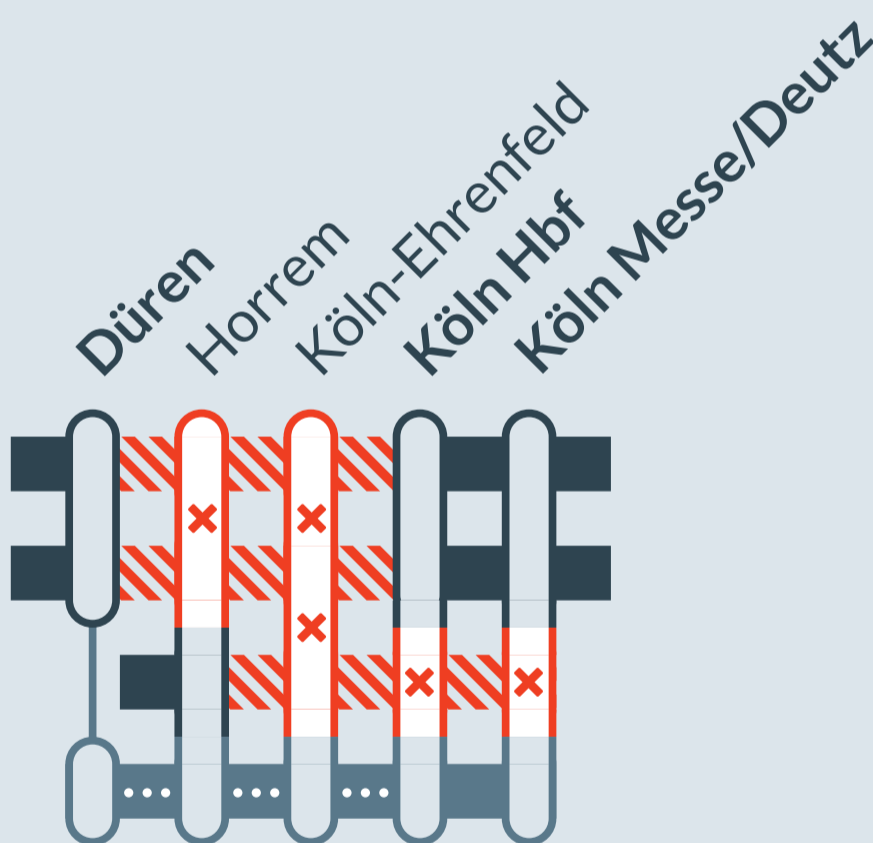

Baustellenbedingte Einschränkung:

RE 1 (RRX) Aachen Hbf ↔ Hamm (Westf) Hbf

RE 9 Aachen Hbf ↔ Siegen Hbf

RB 38 Bedburg (Erft) ↔ Köln Messe/Deutz

von
Fr, 26.06.2026
22:00 Uhr

bis
Fr, 24.07.2026
04:00 Uhr

Zugausfälle zwischen:
Düren und Köln Hbf (RE 1 (RRX), RE 9)
Horrem und Köln Messe/Deutz (RB 38)

- In vereinzelt Nächten kann es zu Abweichungen kommen. Bitte informieren Sie sich vorab auch in den Reiseauskunftsmedien.
- In den Tagesrandlagen (zwischen 21 und 23 Uhr) verkehrt zusätzlich ein Ersatzverkehr zwischen Düren und Köln Hbf.

RE 1 (RRX)

RE 9

RB 38

S 19

- betroffene Linie
- Ausfall auf der Linie
- alternative Verbindungen
- weitere Halte

Finden Sie Ihren Ersatzverkehr und Ihre Reisealternativen:

☎ 0202 515 62 515
(Ortstarif)

📱 www.zuginfo.nrw