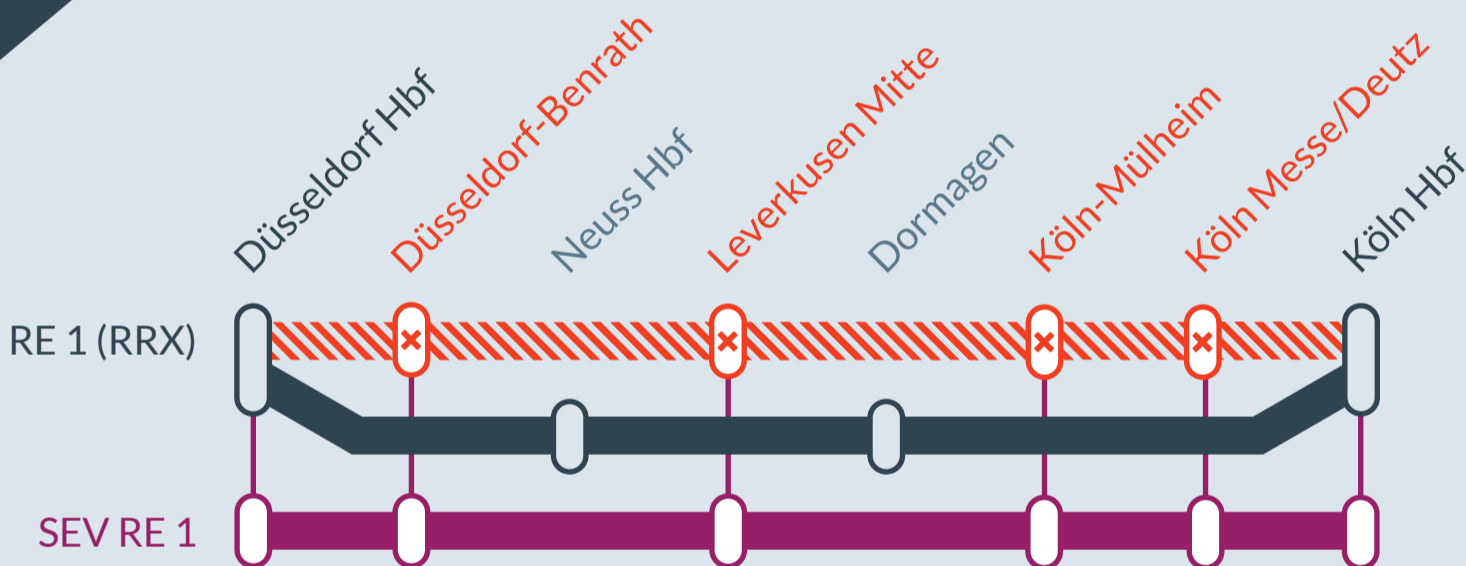

Baustellenbedingte Einschränkung:

RE 1 (RRX)

Aachen Hbf ↔ Hamm (Westf) Hbf

in den Nächten **28./29.05.** und **29./30.05.2026**

jeweils zwischen **21:30 Uhr** und **05:30 Uhr**

Umleitung zwischen:

Düsseldorf Hbf und **Köln Hbf / Köln-Ehrenfeld**

Haltausfälle in:

Düsseldorf-Benrath, Leverkusen Mitte, Köln-Mülheim, Köln Messe/Deutz und **Köln Hbf**

In Fahrtrichtung Aachen entfällt bei den meisten Fahrten auch der **Halt Köln Hbf**; wenn dies der Fall ist, wird der **SEV** bis zum **nächsten Halt in Köln-Ehrenfeld** weitergeführt, bitte prüfen Sie Ihre Verbindung in der Reiseauskunft.

Ausfall auf der Linie

Umleitung auf der Linie

Ersatzverkehr mit Bussen (SEV)

Finden Sie Ihren **Ersatzverkehr** und Ihre **Reisealternativen**:

0221 13 999 444

www.zuginfo.nrw

zuginfo.nrw ist ein Serviceangebot für Kunden im Regionalverkehr in Nordrhein-Westfalen.