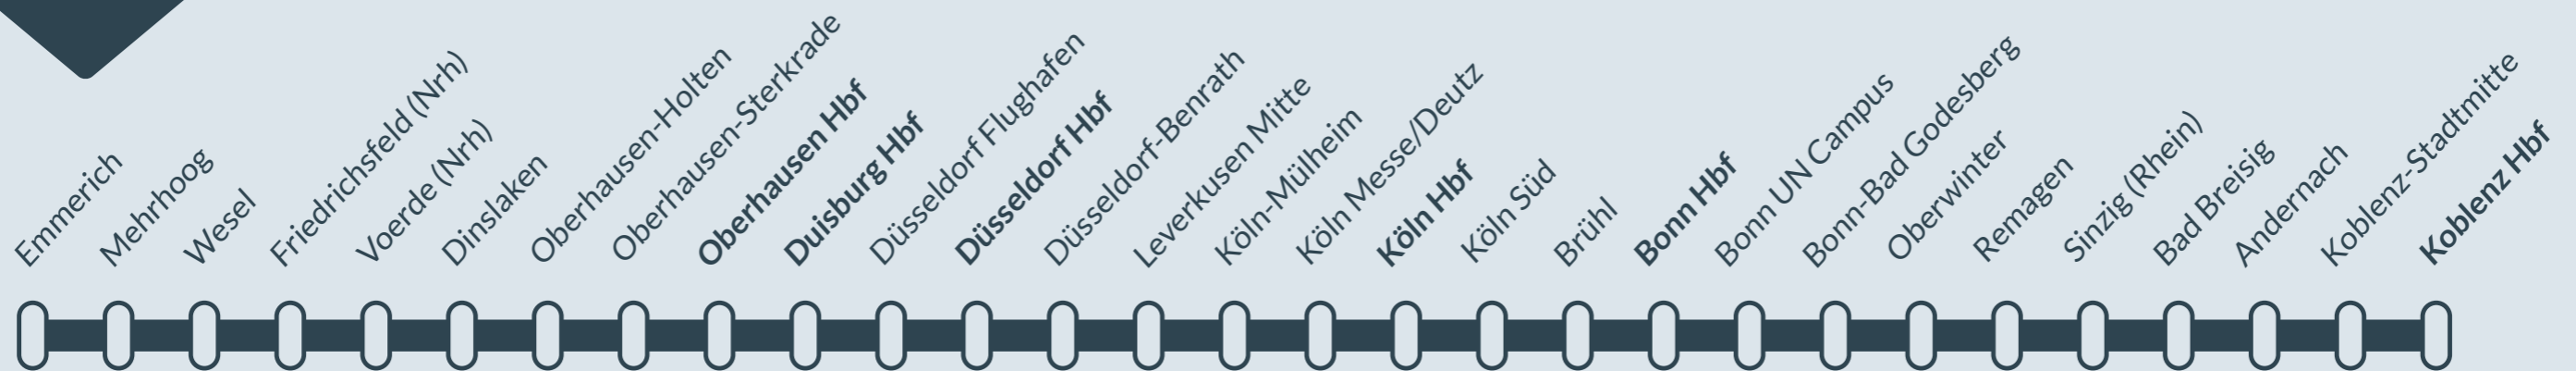

Baustellenbedingte Einschränkung:

RE 5 (RRX)

Emmerich ↔ Koblenz Hbf

von **Mo, 01.06.2026** bis **Di, 30.06.2026**
jeweils zwischen **22:00 Uhr** und **05:00 Uhr**

Während der nächtlichen Baustellen zwischen 22:00 und 5:00 Uhr führt die DB Bauarbeiten zur Instandhaltung des Schienennetzes durch.

Dabei kommt es auf unterschiedlichen Linien und Streckenabschnitten zu **Halt- oder Teilausfällen** und **Umleitungen**.

Weitere Änderungen sind kurzfristig möglich. Bitte informieren Sie sich vor Ihrer Abreise in den digitalen Auskunftsmedien.