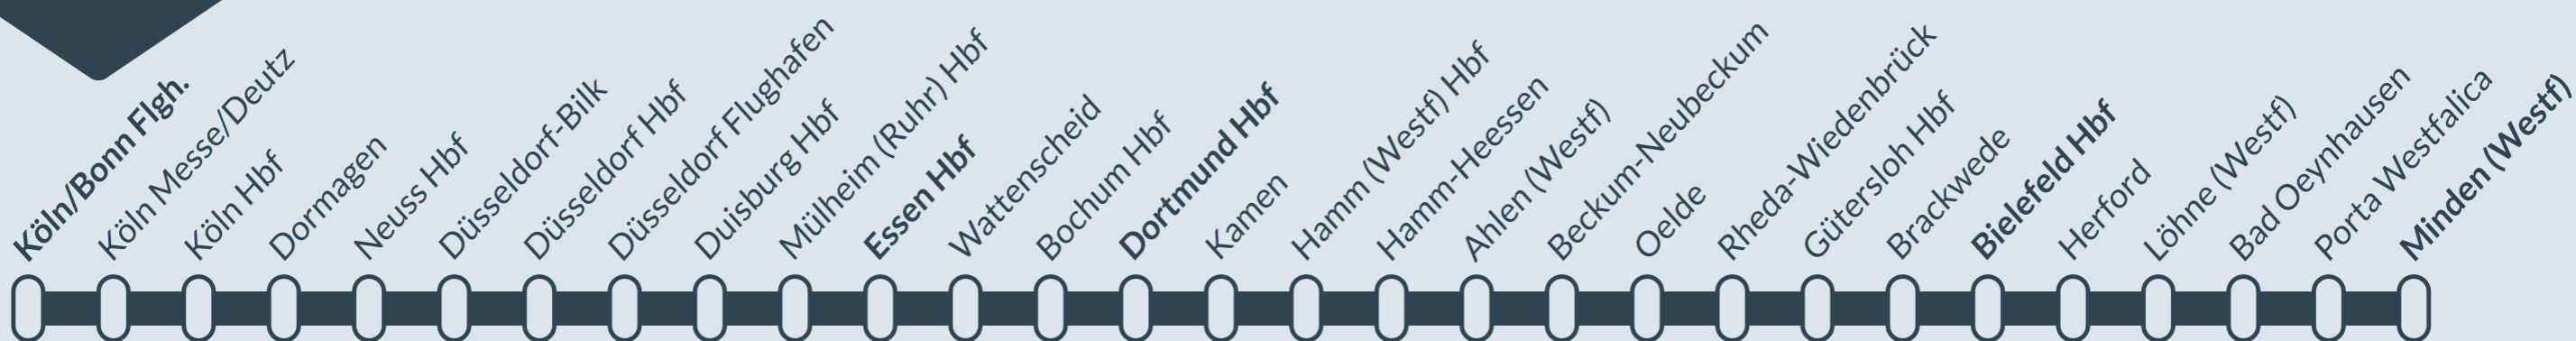

Baustellenbedingte Einschränkung:

RE 6 (RRX)

Köln/Bonn Flgh. ↔ Minden (Westf)

von

Mo, 01.06.2026

jeweils zwischen 22:00 Uhr und 05:00 Uhr

bis

Di, 30.06.2026

Während der nächtlichen Baustellen zwischen 22:00 und 05:00 Uhr führt die DB Bauarbeiten zur Instandhaltung des Schienennetzes durch. Dabei kommt es auf unterschiedlichen Linien und Streckenabschnitten zu **Halt- oder Teilausfällen und Umleitungen**. Weitere Änderungen sind kurzfristig möglich.

Bitte informieren Sie sich vor Ihrer Abreise in den digitalen Auskunftsmedien.

01./02.06. – 02./03.06. Teilausfall Köln/Bonn Flughafen ◀▶ Düsseldorf Hbf
04./05.06. Umleitung Neuss Hbf/Düsseldorf Hbf ◀▶ Duisburg Hbf
05./06.06. – 06./07.06. Haltausfall Düsseldorf Flughafen
08./09.06. – 10./11.06. Teilausfall Köln/Bonn Flughafen ◀▶ Düsseldorf Hbf
08./09.06. Haltausfall Duisburg Hbf
11./12.06. – 13./14.06. Umleitung Köln/Bonn Flughafen ▶ Düsseldorf Hbf
11./12.06. – 13./14.06. Teilausfall Köln/Bonn Flughafen ◀▶ Düsseldorf Hbf
18./19.06. Teilausfall Köln/Bonn Flughafen ◀▶ Düsseldorf Hbf
19./20.06. Umleitung Neuss Hbf ◀▶ Düsseldorf Flughafen, Ersatzhalt: Düsseldorf Völklinger Str.
22./23.06. – 23./24.06. Haltausfall Neuss Hbf
22./23.06. – 23./24.06. Teilausfall Köln/Bonn Flughafen ◀▶ Köln Messe/Deutz
24./25.06. Teilausfall Köln/Bonn Flughafen ◀▶ Düsseldorf Hbf
26./25.06. Teilausfall Köln/Bonn Flughafen ◀▶ Düsseldorf Hbf
27./28.06. Teilausfall Köln/Bonn Flughafen ◀▶ Köln Messe/Deutz
29./30.06. – 30.06./01.07. Teilausfall/Umleitung Köln/Bonn Flughafen ◀▶ Düsseldorf Hbf

01./02.06. – 03./04.06. Teilausfall Düsseldorf Hbf ◀▶ Hamm (Westf) Hbf/Neubeckum
01./02.06. – 03./04.06. Teilausfall Dortmund Hbf/Hamm (Westf) Hbf ◀▶ Neubeckum/Minden (Westf)
04./05.06. – 06./07.06. Umleitung Dortmund Hbf ▶ Duisburg Hbf, Ersatzhalte: Herne, Gelsenkirchen Hbf, Essen-Altenessen, Oberhausen Hbf
08./09.06. – 10./11.06. Umleitung Duisburg Hbf ◀▶ Dortmund Hbf, Ersatzhalte: Gelsenkirchen Hbf und Herne
15./16.06. – 17./18.06. Umleitung Mülheim (Ruhr) Hbf ▶ Düsseldorf Hbf
15./16.06. Umleitung Düsseldorf Hbf ▶ Mülheim (Ruhr) Hbf
16./17.06. – 17./18.06. Umleitung Essen Hbf ▶ Dortmund Hbf, Ersatzhalte: Gelsenkirchen Hbf und Herne
18./19.06. – 20./21.06. Teilausfall Bochum Hbf/Dortmund Hbf/Hamm (Westf) Hbf ◀▶ Minden (Westf)
29./30.06. – 01./02.07. Teilausfälle auf dem Abschnitt Minden (Westf) – Hamm (Westf) Hbf/Düsseldorf Hbf sowie Haltausfälle in Gütersloh Hbf und Herford
29./30.06. – 01./02.07. Teilausfall Dortmund Hbf/Hamm (Westf) Hbf ◀▶ Neubeckum/Minden (Westf)
29./30.06. – 01./02.07. Teilausfall Düsseldorf Hbf ◀▶ Hamm (Westf) Hbf/Neubeckum

Diese Baumaßnahmen wiederholen sich alle 4 Wochen. Weitere Informationen zu den Auswirkungen in den Folgemonaten finden Sie vor Monatsbeginn auf zuginfo.nrw.

0221 13 999 444
www.zuginfo.nrw

Finden Sie Ihren Ersatzverkehr und Ihre Reisealternativen: