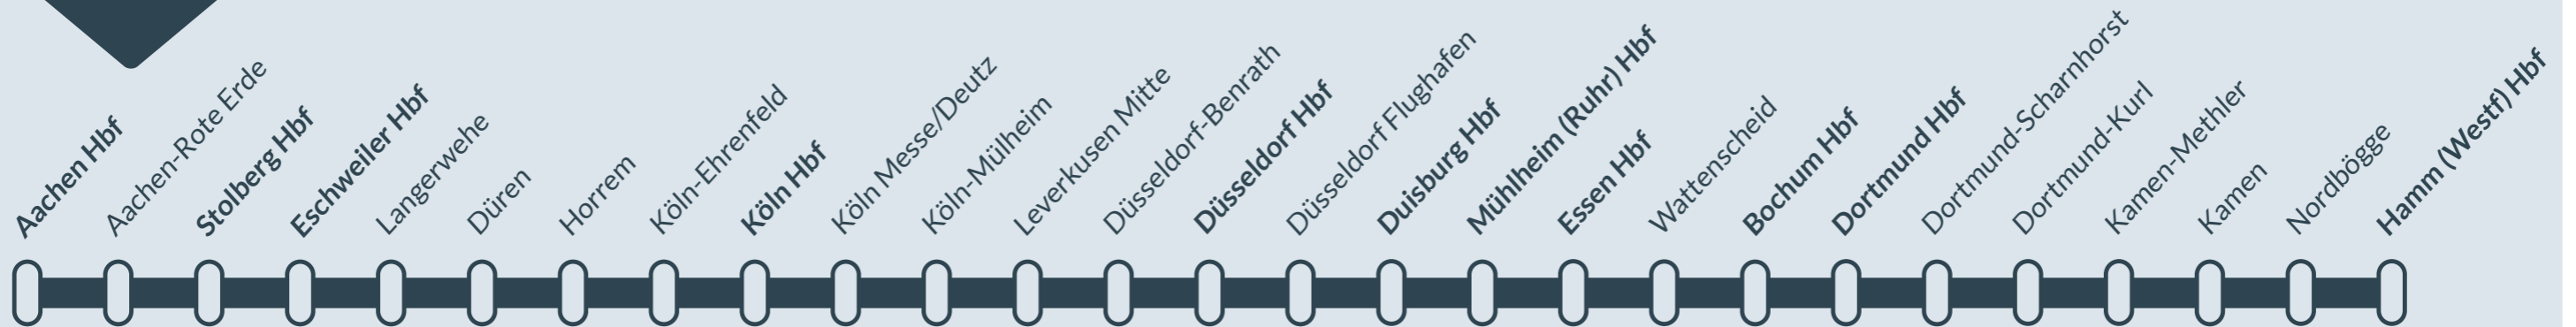

Baustellenbedingte Einschränkung:

RE 1 (RRX)

Aachen Hbf ↔ Hamm (Westf) Hbf

von **Mo, 01.06.2026** bis **Di, 30.06.2026**
jeweils zwischen **22:00 Uhr** und **05:00 Uhr**

Während der nächtlichen Baustellen zwischen **22:00 Uhr** und **5:00 Uhr** führt die DB Bauarbeiten zur Instandhaltung des Schienennetzes durch. Dabei kommt es auf unterschiedlichen Linien und Streckenabschnitten zu **Halt- oder Teilausfällen** und **Umleitungen**.

Weitere Änderungen sind kurzfristig möglich. Bitte informieren Sie sich vor Ihrer Abreise in den digitalen Auskunftsmedien.

08./09.06. – 10./11.06. Umleitung Köln Hbf ◀▶ Duisburg Hbf mit Ersatzhalten in Dormagen und Neuss Hbf
09./10.06. Teilausfall Köln/Bonn Flughafen ◀▶ Köln Hbf
11./12.06. – 13./14.06. Teilausfall Köln/Bonn Flughafen ◀▶ Köln Hbf
12./13.06. Haltausfall in Köln Messe/Deutz (in Richtung Aachen)
19./20.06. Umleitung Düsseldorf Hbf ▶ Köln Hbf mit Ersatzhalten in Neuss Hbf und Dormagen
22./23.06. – 24./25.06. Teilausfall Düsseldorf Hbf ◀▶ Köln Hbf bzw. Köln/Bonn Flughafen
22./23.06. – 24./25.06. Umleitung Düsseldorf Hbf ▶ Köln-Ehrenfeld mit Ersatzhalten in Neuss Hbf und Dormagen
24./25.06. Verfrühte Abfahrten ab Köln Hbf in Richtung Hamm (Westf) Hbf
26./27.06. Teilausfall Aachen Hbf ◀▶ Köln Hbf
27./28.06. Teilausfall Köln/Bonn Flughafen ◀▶ Köln Messe/Deutz

01./02.06. – 03./04.06. Teilausfall Bochum Hbf ◀▶ Hamm (Westf) Hbf
04./05.06. Umleitung Düsseldorf Hbf ▶ Duisburg Hbf
04./05.06. Umleitung Dortmund Hbf ▶ Düsseldorf Hbf mit Ersatzhalten in Herne, Gelsenkirchen Hbf und Essen-Altenessen
05./06.06. – 06./07.06. Umleitung Dortmund Hbf ▶ Duisburg Hbf mit Ersatzhalten in Herne, Gelsenkirchen Hbf, Essen-Altenessen und Oberhausen Hbf
16./17.06. – 17./18.06. Umleitung Essen Hbf ▶ Dortmund Hbf mit Ersatzhalten in Gelsenkirchen Hbf und Herne
18./19.06. Teilausfall Essen Hbf ◀▶ Dortmund Hbf
29./30.06. – 01./02.07. Teilausfall Bochum Hbf ◀▶ Hamm (Westf) Hbf

Diese Baumaßnahmen wiederholen sich alle 4 Wochen. Weitere Informationen zu den Auswirkungen in den Folgemonaten finden Sie vor Monatsbeginn auf zuginfo.nrw.

0221 13 999 444
www.zuginfo.nrw