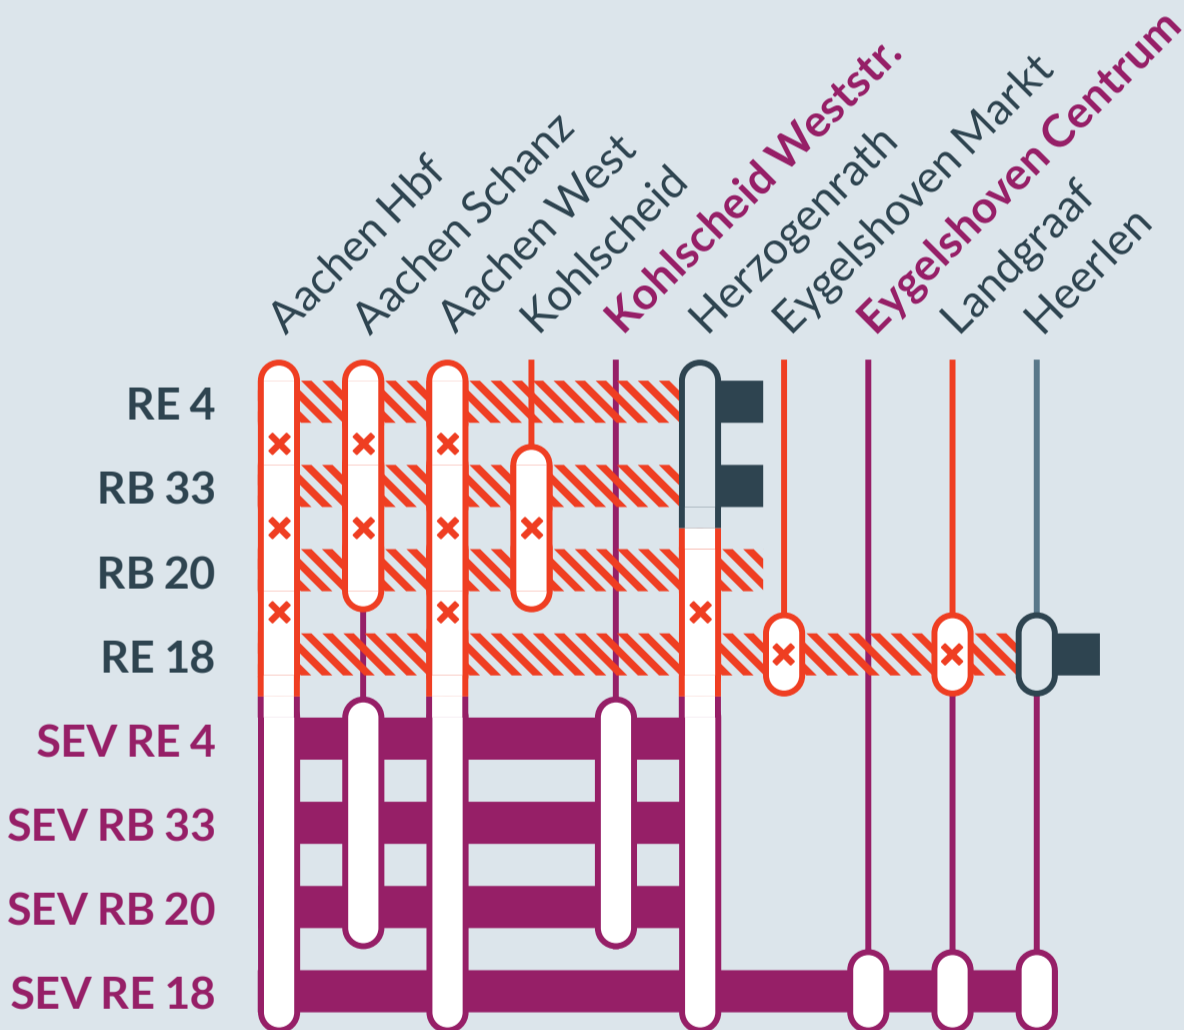

Baustellenbedingte Einschränkung:

RE 4
RE 18
RB 20
RB 33

Dortmund Hbf → Aachen Hbf
Aachen Hbf ↔ Liège-Guillemins
Stolberg (Rheinl) Hbf → Stolberg Altstadt / Düren
Aachen Hbf ↔ Essen-Steele

von **Di, 21.06.2026** bis **So, 25.06.2026**
23:00 Uhr **03:00 Uhr**
jeweils von **23:00 Uhr** bis **03:00 Uhr**

Zugausfälle zwischen:
Aachen Hbf und Herzogenrath (RE 4, RB 20, RB 30)
Aachen Hbf und Heerlen (RE 18)

Aufgrund einer weiteren Maßnahme entfallen die Züge der RB 20 ebenfalls zwischen Herzogenrath und Alsdorf Annapark. Ein separater SEV ist für diesen Abschnitt eingerichtet.

- betroffene Linie
- Ausfall auf der Linie
- Ersatzverkehr mit Bussen (SEV)

Finden Sie Ihren
Ersatzverkehr
und Ihre Reise-
alternativen:

0202 515 62 515
(Ortstarif)
 www.zuginfo.nrw

zuginfo.nrw ist ein Serviceangebot für Kunden im Regionalverkehr in Nordrhein-Westfalen.