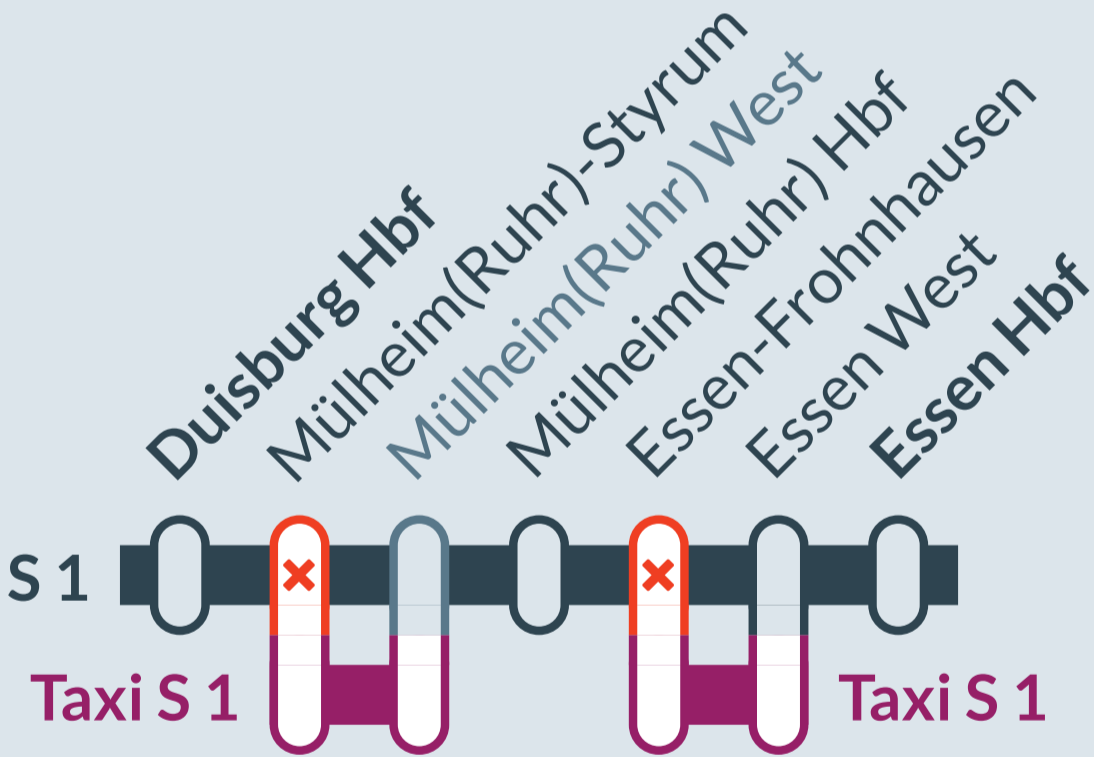

## Solingen Hbf → Dortmund Hbf

Nacht  
Mi, 24./Do, 25.06.2026

zwischen  
22:30 Uhr und 04:30 Uhr

**Haltausfälle** nur in Fahrtrichtung Dortmund in:  
Mülheim (Ruhr)-Styrum und Essen-Frohnhausen

**Zusatzhalt** in:  
Mülheim (Ruhr) West

 Ersatzverkehr mit Taxis  
 betroffene Linie

 Finden Sie Ihren Ersatzverkehr und Ihre Reisealternativen:

 0202 515 62 515  
(Ortstarif)

 [www.zuginfo.nrw](http://www.zuginfo.nrw)

zuginfo.nrw ist ein Serviceangebot für Kunden im Regionalverkehr in Nordrhein-Westfalen.