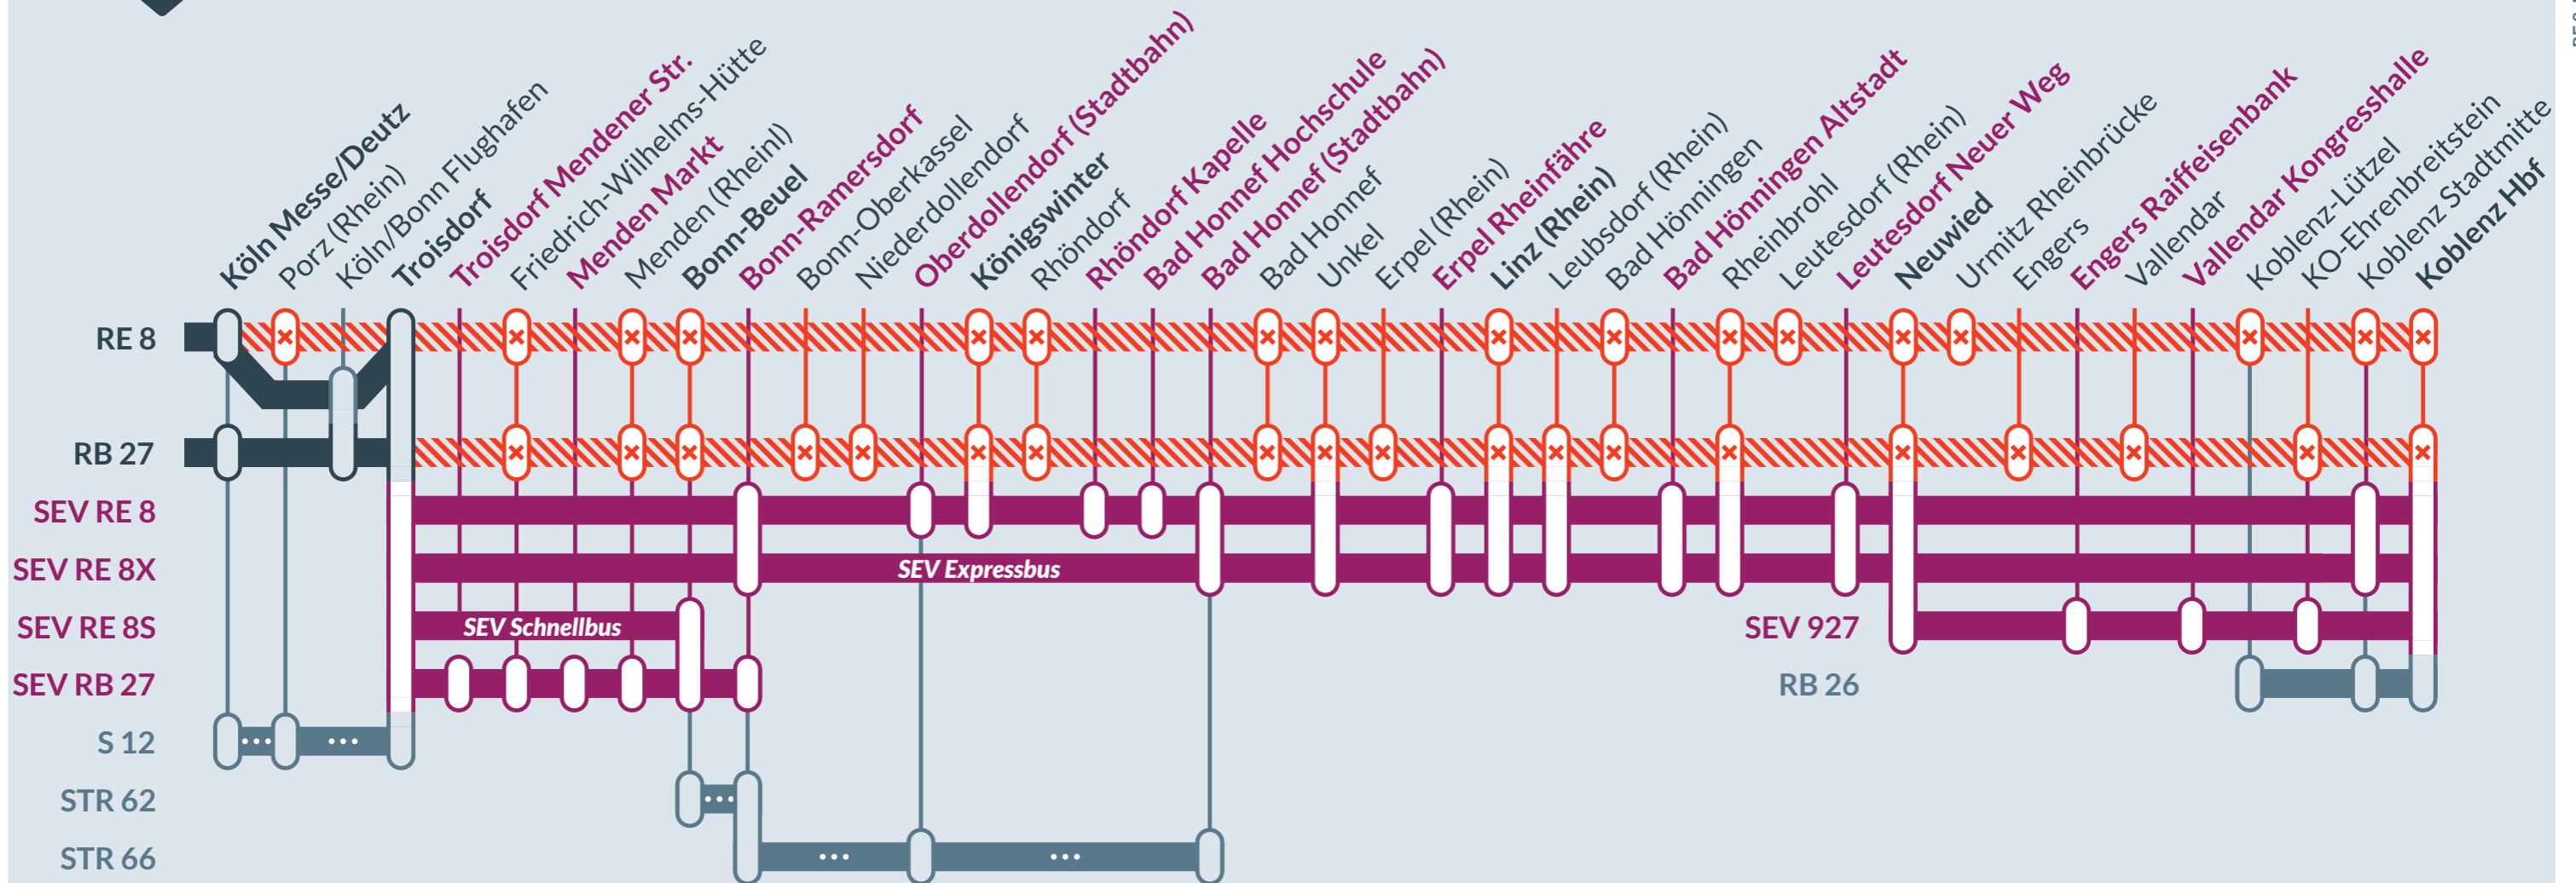

# Vollsperrung der Strecke:

## Mönchengladbach Hbf ↔ Koblenz Hbf

Bitte beachten Sie auch die anschließende Bauphase vom 11.09.-13.12.2026.

von  
Fr, 10.07.2026  
21:00 Uhr

bis  
Fr, 11.09.2026  
21:00 Uhr

Zugausfälle zwischen:  
**Troisdorf** und **Koblenz Hbf**

Umleitung zwischen:  
**Köln Messe/Deutz** und **Troisdorf (RE 8)**

- betroffene Linie
- Ausfall auf der Linie
- Ersatzverkehr mit Bussen (SEV)
- alternative Verbindungen
- weitere Halte

Weitere Informationen zu Reisealternativen und Fahrplanänderungen finden Sie unter: [rechter-rhein.deutschebahn.com](http://rechter-rhein.deutschebahn.com) oder [zuginfo.nrw](http://zuginfo.nrw)