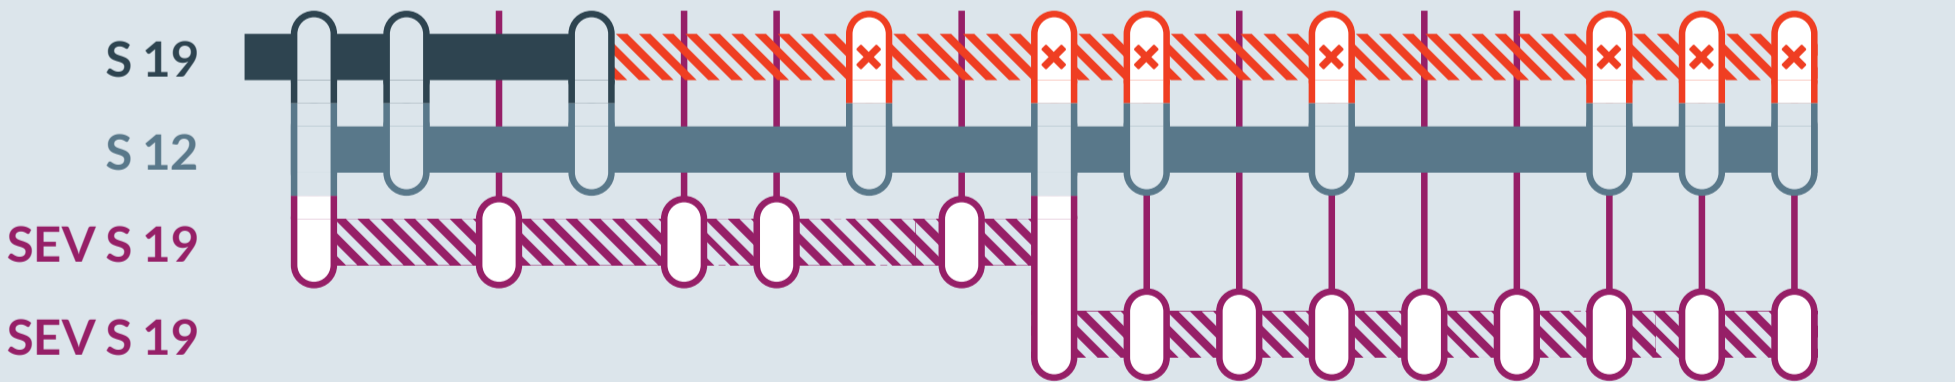

# Baustellenbedingte Einschränkung:

## S 19

Düren ↔ Au (Sieg)

von  
Fr, 10.07.2026  
21:00 Uhr

bis  
So, 13.12.2026  
03:00 Uhr

Zugausfälle zwischen:  
**Blankenberg (Sieg) und Au (Sieg)**

- Die Züge der Linie S 19 werden zwischen Köln/Bonn Flughafen (bis 11.09.) bzw Troisdorf (ab 11.09.) und Blankenberg (Sieg) auf einen Stundentakt ausgedünnt.
- Zudem werden die Züge der Linie S 12 Sonntags zwischen Blankenberg (Sieg) und Au (Sieg) auf einen Stundentakt ausgedünnt.

Hennef (Sieg)  
Hennef Im Siegbogen  
**Hennef Lise-Meitner-Str.**  
Blankenberg (Sieg)  
**Blankenberg Stein**  
Merten (Sieg)  
**Merten Siegener Str.**  
Eitorf  
Herchen  
**In der Au (Herchen)**  
Dattenfeld (Sieg)  
**Dattenfeld Im Ünken**  
Schladern (Sieg)  
Rosbach (Sieg)  
Au (Sieg)